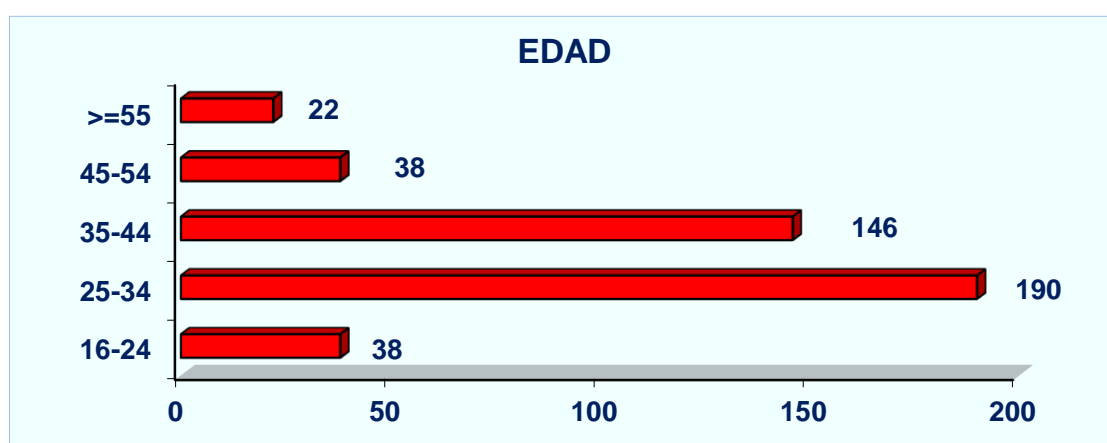

Demandantes parados inscritos a 31 de diciembre de 2016	968
---	------------

Tendencia en los últimos años:

¿Qué tipo de contratos son habituales?

Características de los contratos registrados en el grupo profesional 'Delineantes y dibujantes técnicos' en el que está incluida tu profesión.

¿A quién se contrata?

Este es el perfil de las personas contratadas:

Perfil de los demandantes de empleo

Sexo	Hombre	51,03%
	Mujer	48,97%
Edad	16-24 años	2,89%
	25-34 años	24,17%
	35-44 años	36,26%
	45-54 años	24,17%
	55 y más años	8,78%
Nivel de estudios	Sin estudios	0,00%
	Estudios primarios incompletos	0,00%
	Estudios primarios completos	0,00%
	Estudios secundarios. Programas de F.P.	7,02%
	Estudios secundarios. Educación general	17,98%
	Estudios postsecundarios. Técnicos prof. Superiores	52,38%
	Estudios postsecundarios. Primer ciclo universitario	9,92%
	Estudios postsecundarios. Segundo y tercer ciclo	12,29%
	Estudios postsecundarios. Otros	0,41%
	Indeterminado	0,00%