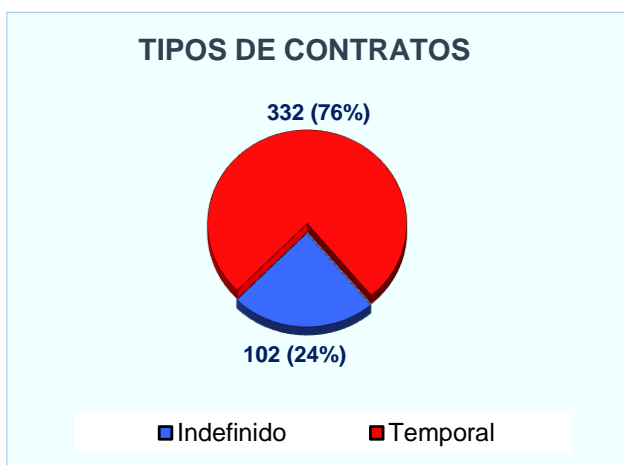

TODO SOBRE TU PROFESIÓN:

CNO: 3110.- Delineantes y dibujantes técnicos

¿Hay trabajo?

Te ofrecemos una instantánea laboral del grupo profesional 'Delineantes y dibujantes técnicos' (CNO 3110), en el que está incluida tu profesión:

Contratación en 2016

Número de contratos	434
- con destino en Castilla-La Mancha	280
- con destino en otras Comunidades Autónomas	154
Número de personas contratadas	361
Contratos por persona	1,20

Demanda en 2016

Demandantes parados inscritos a 31 de diciembre de 2016	968
---	------------

Tendencia en los últimos años:

¿Qué tipo de contratos son habituales?

Características de los contratos registrados en el grupo profesional 'Delineantes y dibujantes técnicos' en el que está incluida tu profesión.