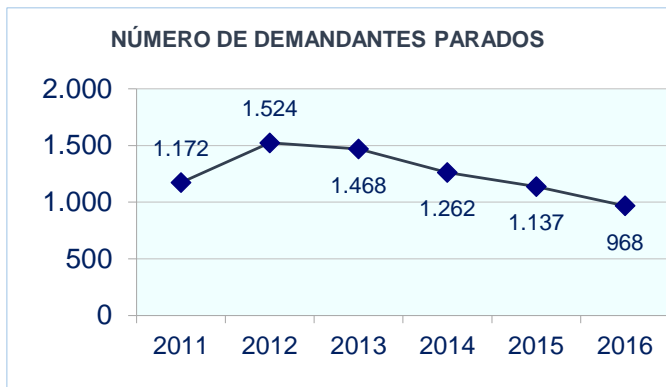

TODO SOBRE TU PROFESIÓN:

CNO: 3110.- Delineantes y dibujantes técnicos

¿Hay trabajo?

Te ofrecemos una instantánea laboral del grupo profesional 'Delineantes y dibujantes técnicos' (CNO 3110), en el que está incluida tu profesión:

Contratación en 2016

Número de contratos	434
- con destino en Castilla-La Mancha	280
- con destino en otras Comunidades Autónomas	154
Número de personas contratadas	361
Contratos por persona	1,20

Demanda en 2016

Demandantes parados inscritos a 31 de diciembre de 2016	968

Tendencia en los últimos años: