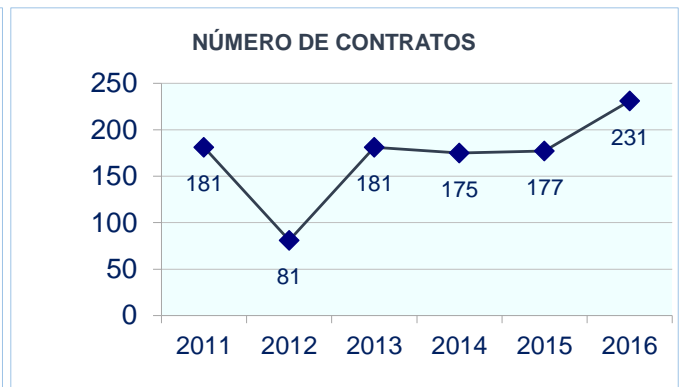

#### ¿Hay trabajo?

Te ofrecemos una instantánea laboral del grupo profesional 'Trabajadores cualificados en actividades agropecuarias mixtas' (CNO 6300), en el que está incluida tu profesión:

#### Contratación en 2016

Número de contratos	231
- con destino en Castilla-La Mancha	195
- con destino en otras Comunidades Autónomas	36
Número de personas contratadas	169
Contratos por persona	1,37

#### Demanda en 2016

Demandantes parados inscritos a 31 de diciembre de 2016	116
---	-----

Tendencia en los últimos años: