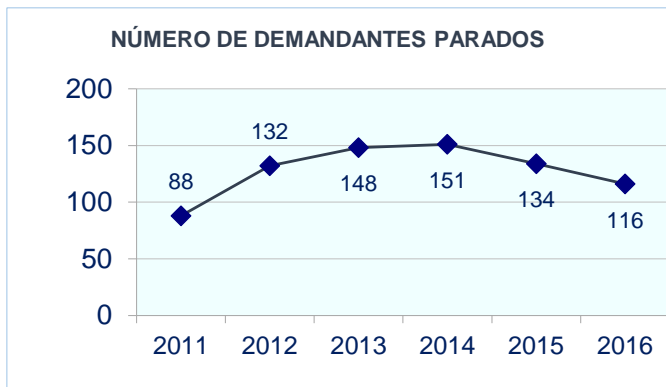

TODO SOBRE TU PROFESIÓN:

CNO: 6300.- Trabajadores cualificados en actividades agropecuarias mixtas

¿Hay trabajo?

Te ofrecemos una instantánea laboral del grupo profesional 'Trabajadores cualificados en actividades agropecuarias mixtas' (CNO 6300), en el que está incluida tu profesión:

Contratación en 2016

Número de contratos	231
- con destino en Castilla-La Mancha	195
- con destino en otras Comunidades Autónomas	36
Número de personas contratadas	169
Contratos por persona	1,37

Demanda en 2016

Demandantes parados inscritos a 31 de diciembre de 2016	116

Tendencia en los últimos años: