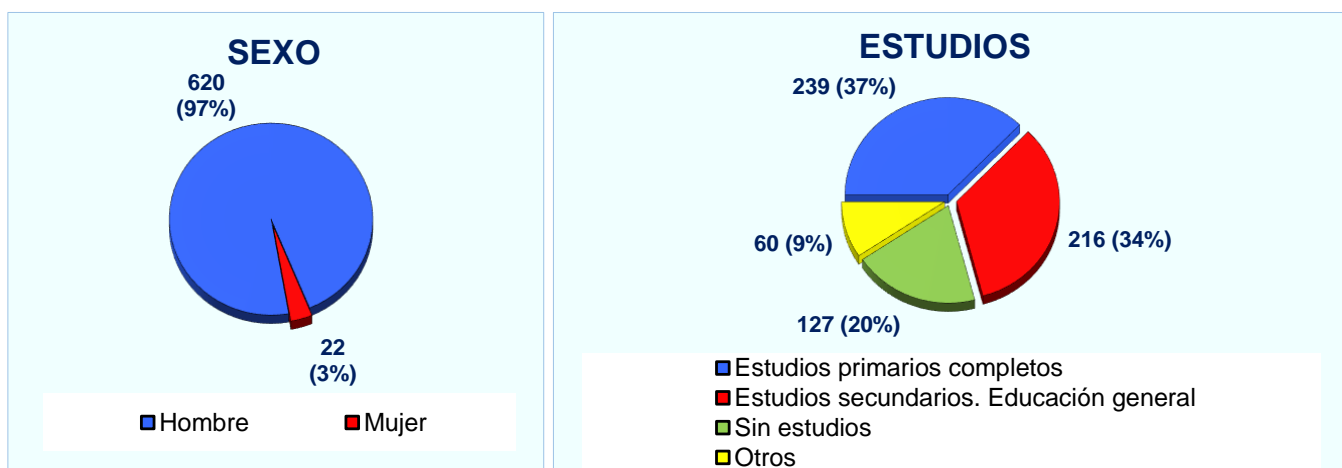

¿A quién se contrata?

Este es el perfil de las personas contratadas:

Perfil de los demandantes de empleo

Sexo	Hombre	88,41%
	Mujer	11,59%
Edad	16-24 años	8,18%
	25-34 años	21,48%
	35-44 años	23,14%
	45-54 años	30,05%
	55 y más años	0,00%
Nivel de estudios	Sin estudios	0,40%
	Estudios primarios incompletos	5,78%
	Estudios primarios completos	3,26%
	Estudios secundarios. Programas de F.P.	8,51%
	Estudios secundarios. Educación general	68,48%
	Estudios postsecundarios. Técnicos prof. Superiores	10,37%
	Estudios postsecundarios. Primer ciclo universitario	1,80%
	Estudios postsecundarios. Segundo y tercer ciclo	1,66%
	Estudios postsecundarios. Otros	0,13%
	Indeterminado	0,00%