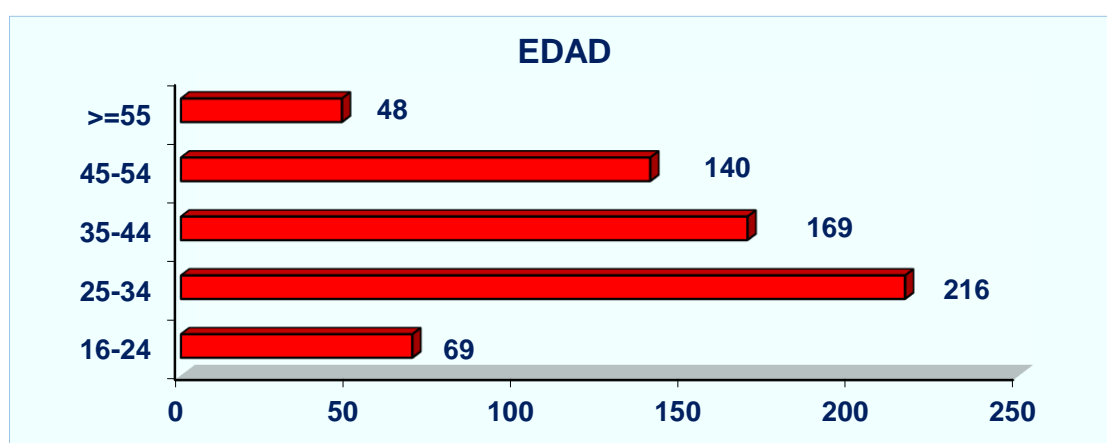

Demandantes parados inscritos a 31 de diciembre de 2016	1.510
---	--------------

Tendencia en los últimos años:

¿Qué tipo de contratos son habituales?

Características de los contratos registrados en el grupo profesional 'Trabajadores cualificados en actividades forestales y del medio natural' en el que está incluida tu profesión.

¿A quién se contrata?

Este es el perfil de las personas contratadas:

Perfil de los demandantes de empleo

Sexo	Hombre	88,41%
	Mujer	11,59%
Edad	16-24 años	8,18%
	25-34 años	21,48%
	35-44 años	23,14%
	45-54 años	30,05%
	55 y más años	0,00%
Nivel de estudios	Sin estudios	0,40%
	Estudios primarios incompletos	5,78%
	Estudios primarios completos	3,26%
	Estudios secundarios. Programas de F.P.	8,51%
	Estudios secundarios. Educación general	68,48%
	Estudios postsecundarios. Técnicos prof. Superiores	10,37%
	Estudios postsecundarios. Primer ciclo universitario	1,80%
	Estudios postsecundarios. Segundo y tercer ciclo	1,66%
	Estudios postsecundarios. Otros	0,13%
	Indeterminado	0,00%