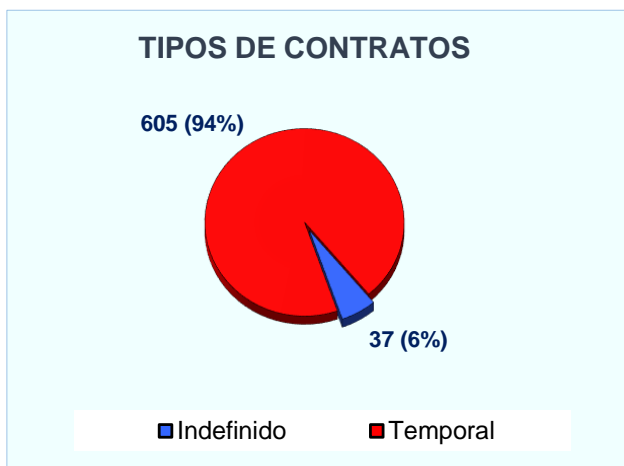

TODO SOBRE TU PROFESIÓN:

CNO: 6410.- Trabajadores cualificados en actividades forestales y del medio natural

¿Hay trabajo?

Te ofrecemos una instantánea laboral del grupo profesional 'Trabajadores cualificados en actividades forestales y del medio natural' (CNO 6410), en el que está incluida tu profesión:

Contratación en 2016

Número de contratos	642
- con destino en Castilla-La Mancha	428
- con destino en otras Comunidades Autónomas	214
Número de personas contratadas	499
Contratos por persona	1,29

Demanda en 2016

Demandantes parados inscritos a 31 de diciembre de 2016	1.510
---	--------------

Tendencia en los últimos años:

¿Qué tipo de contratos son habituales?

Características de los contratos registrados en el grupo profesional 'Trabajadores cualificados en actividades forestales y del medio natural' en el que está incluida tu profesión.