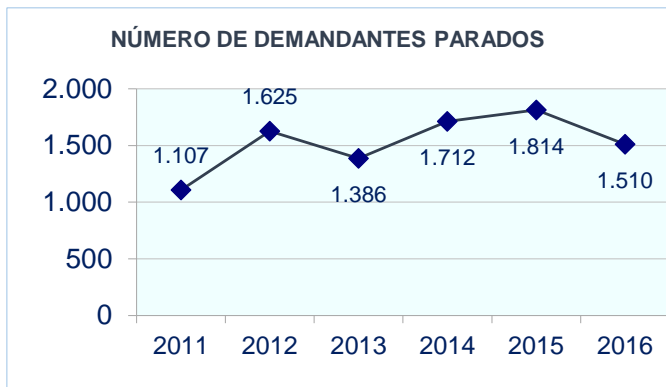

TODO SOBRE TU PROFESIÓN:

CNO: 6410.- Trabajadores cualificados en actividades forestales y del medio natural

¿Hay trabajo?

Te ofrecemos una instantánea laboral del grupo profesional 'Trabajadores cualificados en actividades forestales y del medio natural' (CNO 6410), en el que está incluida tu profesión:

Contratación en 2016

Número de contratos	642
- con destino en Castilla-La Mancha	428
- con destino en otras Comunidades Autónomas	214
Número de personas contratadas	499
Contratos por persona	1,29

Demanda en 2016

Demandantes parados inscritos a 31 de diciembre de 2016	1.510

Tendencia en los últimos años: