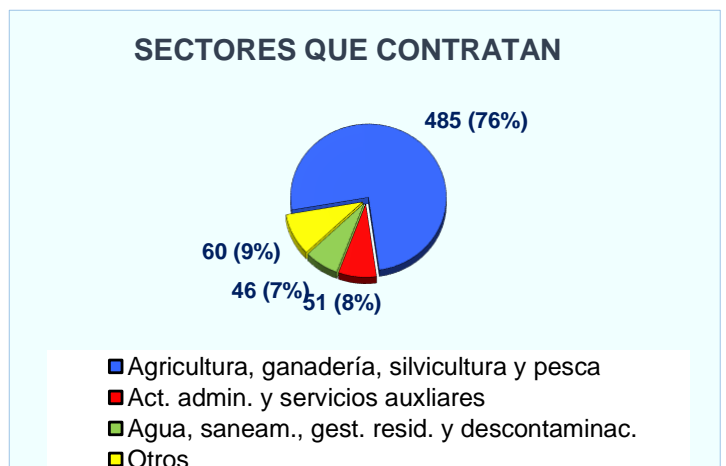

TODO SOBRE TU PROFESIÓN:

CNO: 6410.- Trabajadores cualificados en actividades forestales y del medio natural

¿Hay trabajo?

Te ofrecemos una instantánea laboral del grupo profesional 'Trabajadores cualificados en actividades forestales y del medio natural' (CNO 6410), en el que está incluida tu profesión:

Contratación en 2016

Número de contratos	642
- con destino en Castilla-La Mancha	428
- con destino en otras Comunidades Autónomas	214
Número de personas contratadas	499
Contratos por persona	1,29

Demanda en 2016

Demandantes parados inscritos a 31 de diciembre de 2016	1.510
---	--------------

Tendencia en los últimos años:

¿Qué tipo de contratos son habituales?

Características de los contratos registrados en el grupo profesional 'Trabajadores cualificados en actividades forestales y del medio natural' en el que está incluida tu profesión.