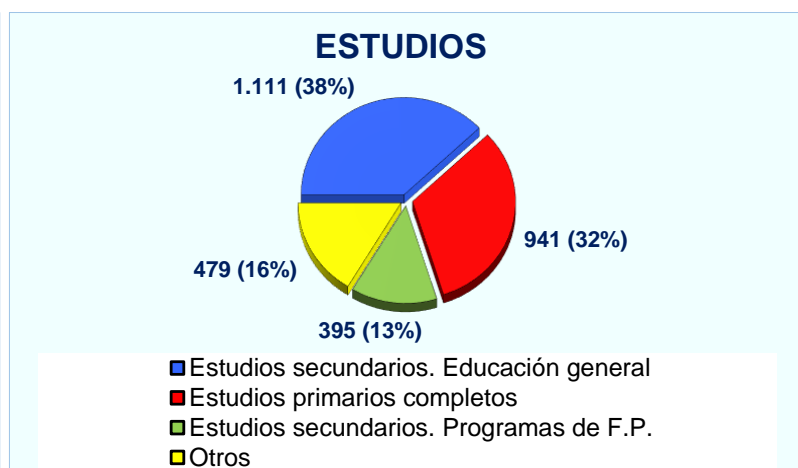

¿A quién se contrata?

Este es el perfil de las personas contratadas:

Perfil de los demandantes de empleo

Sexo	Hombre	97,63%
	Mujer	2,37%
Edad	16-24 años	16,03%
	25-34 años	30,27%
	35-44 años	22,26%
	45-54 años	19,01%
	55 y más años	0,00%
Nivel de estudios	Sin estudios	0,32%
	Estudios primarios incompletos	4,03%
	Estudios primarios completos	3,11%
	Estudios secundarios. Programas de F.P.	16,88%
	Estudios secundarios. Educación general	64,58%
	Estudios postsecundarios. Técnicos prof. Superiores	10,34%
	Estudios postsecundarios. Primer ciclo universitario	0,40%
	Estudios postsecundarios. Segundo y tercer ciclo	0,47%
	Estudios postsecundarios. Otros	0,18%
	Indeterminado	0,00%