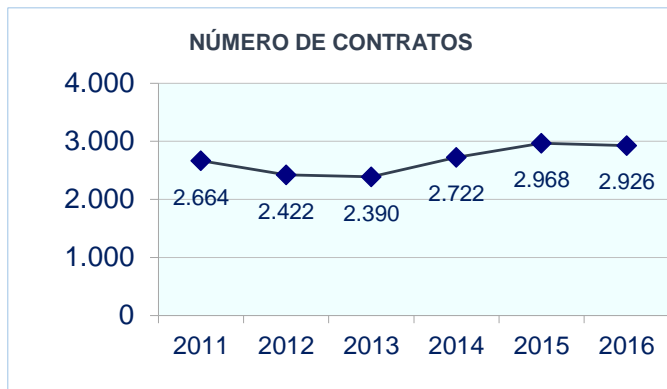

TODO SOBRE TU PROFESIÓN:

CNO: 7510.- Electricistas de la construcción y afines

¿Hay trabajo?

Te ofrecemos una instantánea laboral del grupo profesional 'Electricistas de la construcción y afines' (CNO 7510), en el que está incluida tu profesión:

Contratación en 2016

Número de contratos	2.926
- con destino en Castilla-La Mancha	1.676
- con destino en otras Comunidades Autónomas	1.250
Número de personas contratadas	2.001
Contratos por persona	1,46

Demanda en 2016

Demandantes parados inscritos a 31 de diciembre de 2016	3.804

Tendencia en los últimos años: