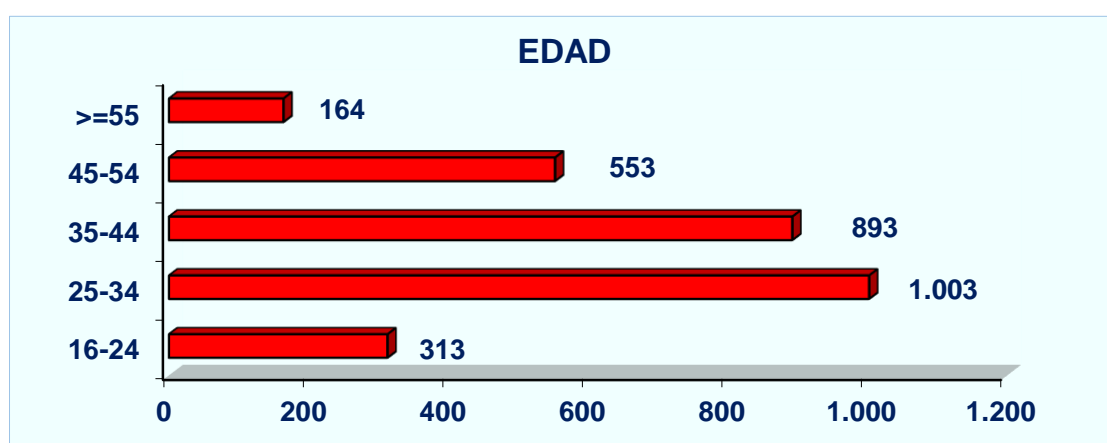

Demanda en 2016

Demandantes parados inscritos a 31 de diciembre de 2016	3.804
---	--------------

Tendencia en los últimos años:

¿Qué tipo de contratos son habituales?

Características de los contratos registrados en el grupo profesional 'Electricistas de la construcción y afines' en el que está incluida tu profesión.

¿A quién se contrata?

Este es el perfil de las personas contratadas:

Perfil de los demandantes de empleo

Sexo	Hombre	97,63%
	Mujer	2,37%
Edad	16-24 años	16,03%
	25-34 años	30,27%
	35-44 años	22,26%
	45-54 años	19,01%
	55 y más años	0,00%
Nivel de estudios	Sin estudios	0,32%
	Estudios primarios incompletos	4,03%
	Estudios primarios completos	3,11%
	Estudios secundarios. Programas de F.P.	16,88%
	Estudios secundarios. Educación general	64,58%
	Estudios postsecundarios. Técnicos prof. Superiores	10,34%
	Estudios postsecundarios. Primer ciclo universitario	0,40%
	Estudios postsecundarios. Segundo y tercer ciclo	0,47%
	Estudios postsecundarios. Otros	0,18%
	Indeterminado	0,00%