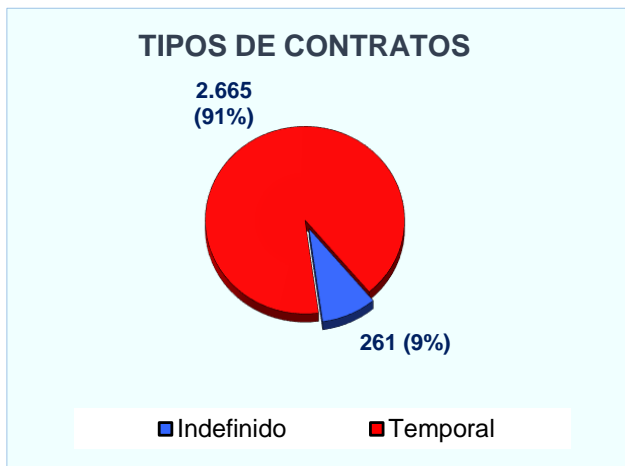

Demanda en 2016

Demandantes parados inscritos a 31 de diciembre de 2016	3.804
---	--------------

Tendencia en los últimos años:

¿Qué tipo de contratos son habituales?

Características de los contratos registrados en el grupo profesional 'Electricistas de la construcción y afines' en el que está incluida tu profesión.

¿A quién se contrata?

Este es el perfil de las personas contratadas:

Perfil de los demandantes de empleo

Sexo	Hombre	97,63%
	Mujer	2,37%
Edad	16-24 años	16,03%
	25-34 años	30,27%
	35-44 años	22,26%
	45-54 años	19,01%
	55 y más años	0,00%
Nivel de estudios	Sin estudios	0,32%
	Estudios primarios incompletos	4,03%
	Estudios primarios completos	3,11%
	Estudios secundarios. Programas de F.P.	16,88%
	Estudios secundarios. Educación general	64,58%
	Estudios postsecundarios. Técnicos prof. Superiores	10,34%
	Estudios postsecundarios. Primer ciclo universitario	0,40%
	Estudios postsecundarios. Segundo y tercer ciclo	0,47%
	Estudios postsecundarios. Otros	0,18%
	Indeterminado	0,00%