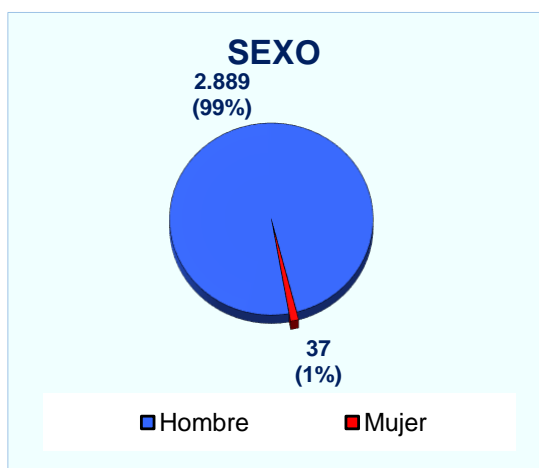

¿A quién se contrata?

Este es el perfil de las personas contratadas:

Perfil de los demandantes de empleo

Sexo	Hombre	97,63%
	Mujer	2,37%
Edad	16-24 años	16,03%
	25-34 años	30,27%
	35-44 años	22,26%
	45-54 años	19,01%
	55 y más años	0,00%
Nivel de estudios	Sin estudios	0,32%
	Estudios primarios incompletos	4,03%
	Estudios primarios completos	3,11%
	Estudios secundarios. Programas de F.P.	16,88%
	Estudios secundarios. Educación general	64,58%
	Estudios postsecundarios. Técnicos prof. Superiores	10,34%
	Estudios postsecundarios. Primer ciclo universitario	0,40%
	Estudios postsecundarios. Segundo y tercer ciclo	0,47%
	Estudios postsecundarios. Otros	0,18%
	Indeterminado	0,00%