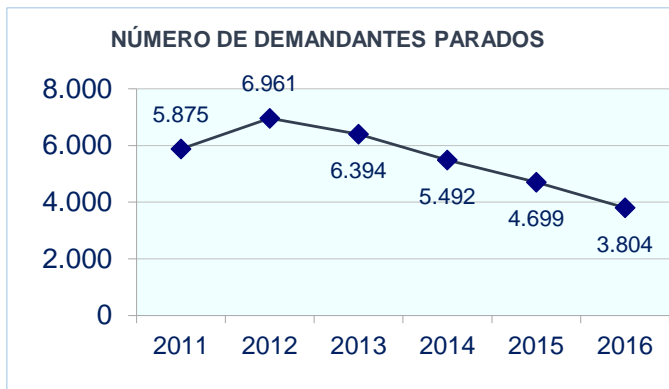

TODO SOBRE TU PROFESIÓN:

CNO: 7510.- Electricistas de la construcción y afines

¿Hay trabajo?

Te ofrecemos una instantánea laboral del grupo profesional 'Electricistas de la construcción y afines' (CNO 7510), en el que está incluida tu profesión:

Contratación en 2016

Número de contratos	2.926
- con destino en Castilla-La Mancha	1.676
- con destino en otras Comunidades Autónomas	1.250
Número de personas contratadas	2.001
Contratos por persona	1,46

Demanda en 2016

Demandantes parados inscritos a 31 de diciembre de 2016	3.804

Tendencia en los últimos años: