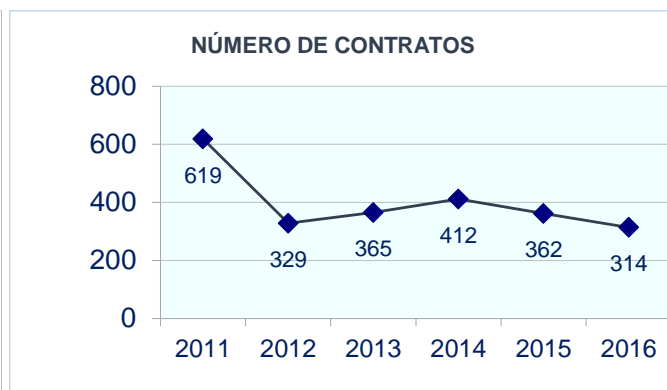

TODO SOBRE TU PROFESIÓN:

CNO: 7834.- Costureros a mano, bordadores y afines

¿Hay trabajo?

Te ofrecemos una instantánea laboral del grupo profesional 'Costureros a mano, bordadores y afines' (CNO 7834), en el que está incluida tu profesión:

Contratación en 2016

Número de contratos	314
- con destino en Castilla-La Mancha	261
- con destino en otras Comunidades Autónomas	53
Número de personas contratadas	251
Contratos por persona	1,25

Demanda en 2016

Demandantes parados inscritos a 31 de diciembre de 2016	1.130

Tendencia en los últimos años: