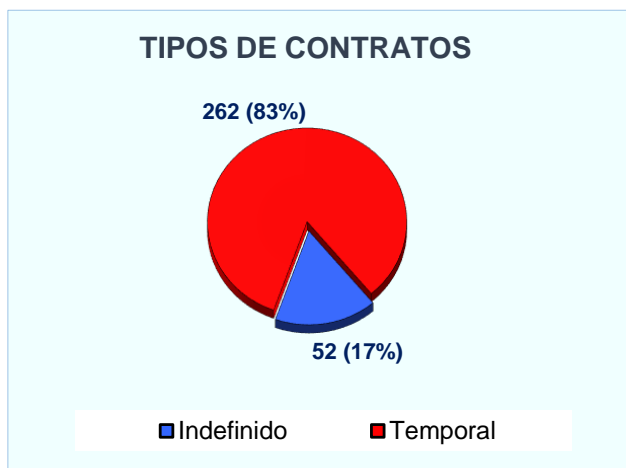

¿Qué tipo de contratos son habituales?

Características de los contratos registrados en el grupo profesional 'Costureros a mano, bordadores y afines' en el que está incluida tu profesión.