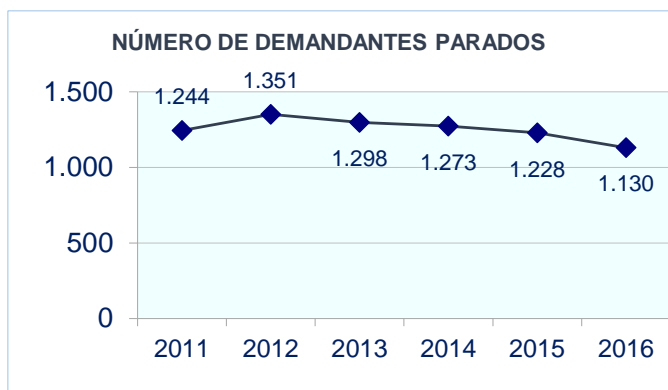

TODO SOBRE TU PROFESIÓN:

CNO: 7834.- Costureros a mano, bordadores y afines

¿Hay trabajo?

Te ofrecemos una instantánea laboral del grupo profesional 'Costureros a mano, bordadores y afines' (CNO 7834), en el que está incluida tu profesión:

Contratación en 2016

Número de contratos	314
- con destino en Castilla-La Mancha	261
- con destino en otras Comunidades Autónomas	53
Número de personas contratadas	251
Contratos por persona	1,25

Demanda en 2016

Demandantes parados inscritos a 31 de diciembre de 2016	1.130

Tendencia en los últimos años: