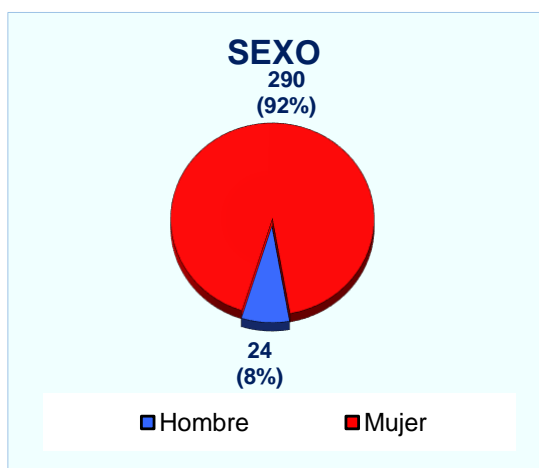

¿A quién se contrata?

Este es el perfil de las personas contratadas:

Perfil de los demandantes de empleo

Sexo	Hombre	2,04%
	Mujer	97,96%
Edad	16-24 años	0,36%
	25-34 años	6,10%
	35-44 años	20,45%
	45-54 años	37,94%
	55 y más años	0,00%
Nivel de estudios	Sin estudios	1,35%
	Estudios primarios incompletos	7,09%
	Estudios primarios completos	5,38%
	Estudios secundarios. Programas de F.P.	4,48%
	Estudios secundarios. Educación general	80,99%
	Estudios postsecundarios. Técnicos prof. Superiores	1,61%
	Estudios postsecundarios. Primer ciclo universitario	0,18%
	Estudios postsecundarios. Segundo y tercer ciclo	0,18%
	Estudios postsecundarios. Otros	0,09%
	Indeterminado	0,00%