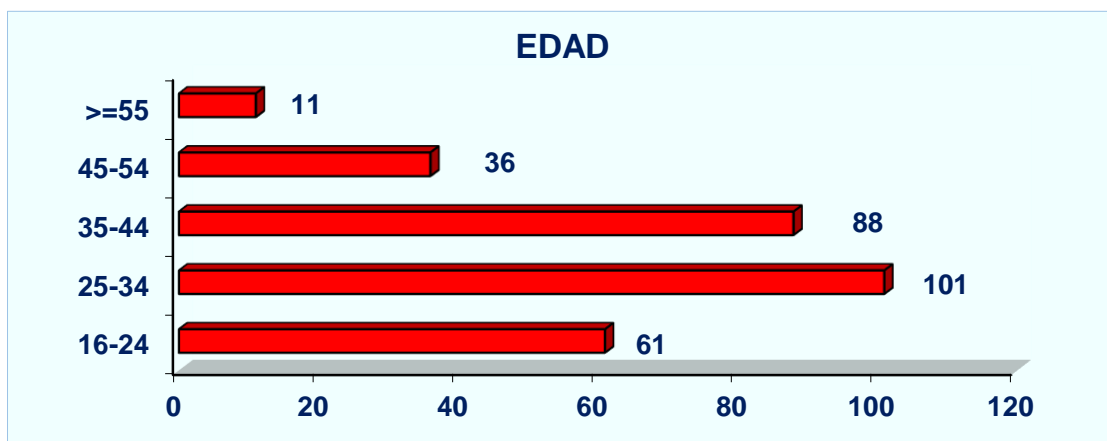

Demandantes parados inscritos a 31 de diciembre de 2016	126
---	------------

Tendencia en los últimos años:

¿Qué tipo de contratos son habituales?

Características de los contratos registrados en el grupo profesional 'Operadores de serrerías, de máquinas de fabricación de tableros y de instalaciones afines para el tratamiento de la madera y el corcho' en el que está incluida tu profesión.

¿A quién se contrata?

Este es el perfil de las personas contratadas:

Perfil de los demandantes de empleo

Sexo	Hombre	91,27%
	Mujer	8,73%
Edad	16-24 años	3,17%
	25-34 años	7,14%
	35-44 años	34,92%
	45-54 años	30,95%
	55 y más años	0,00%
Nivel de estudios	Sin estudios	0,00%
	Estudios primarios incompletos	5,56%
	Estudios primarios completos	5,56%
	Estudios secundarios. Programas de F.P.	7,14%
	Estudios secundarios. Educación general	77,78%
	Estudios postsecundarios. Técnicos prof. Superiores	3,17%
	Estudios postsecundarios. Primer ciclo universitario	0,79%
	Estudios postsecundarios. Segundo y tercer ciclo	0,00%
	Estudios postsecundarios. Otros	0,00%
	Indeterminado	0,00%