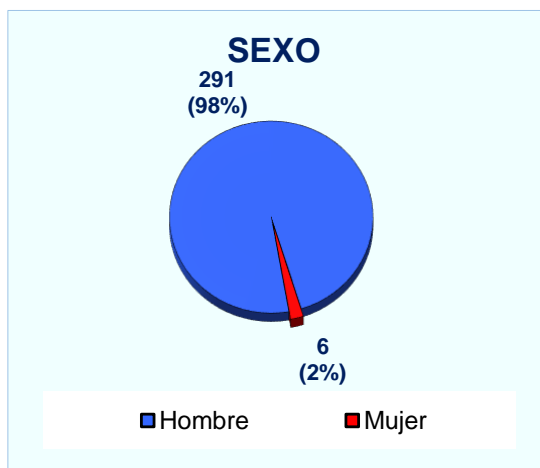

¿A quién se contrata?

Este es el perfil de las personas contratadas:

Perfil de los demandantes de empleo

Sexo	Hombre	91,27%
	Mujer	8,73%
Edad	16-24 años	3,17%
	25-34 años	7,14%
	35-44 años	34,92%
	45-54 años	30,95%
	55 y más años	0,00%
Nivel de estudios	Sin estudios	0,00%
	Estudios primarios incompletos	5,56%
	Estudios primarios completos	5,56%
	Estudios secundarios. Programas de F.P.	7,14%
	Estudios secundarios. Educación general	77,78%
	Estudios postsecundarios. Técnicos prof. Superiores	3,17%
	Estudios postsecundarios. Primer ciclo universitario	0,79%
	Estudios postsecundarios. Segundo y tercer ciclo	0,00%
	Estudios postsecundarios. Otros	0,00%
	Indeterminado	0,00%