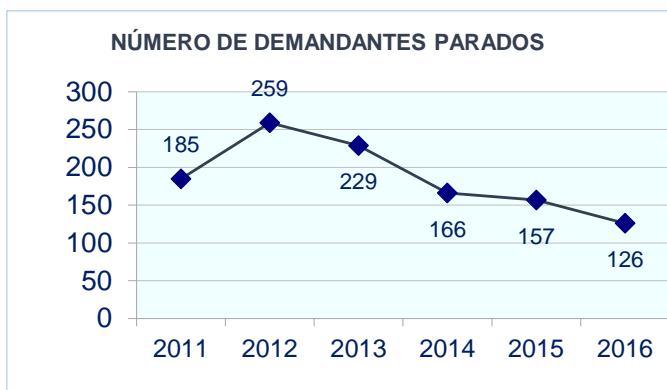

TODO SOBRE TU PROFESIÓN:

CNO: 8144.- Operadores de serrerías, de máquinas de fabricación de tableros y de instalaciones afines para el tratamiento de la madera y el corcho

¿Hay trabajo?

Te ofrecemos una instantánea laboral del grupo profesional 'Operadores de serrerías, de máquinas de fabricación de tableros y de instalaciones afines para el tratamiento de la madera y el corcho' (CNO 8144), en el que está incluida tu profesión:

Contratación en 2016

Número de contratos	297
- con destino en Castilla-La Mancha	258
- con destino en otras Comunidades Autónomas	39
Número de personas contratadas	177
Contratos por persona	1,68

Demanda en 2016

Demandantes parados inscritos a 31 de diciembre de 2016	126

Tendencia en los últimos años: