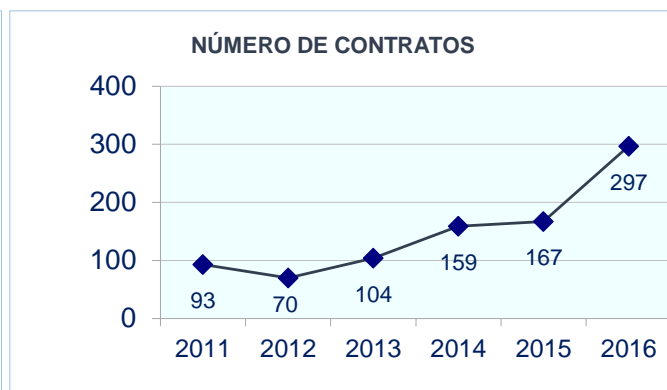

TODO SOBRE TU PROFESIÓN:

CNO: 8144.- Operadores de serrerías, de máquinas de fabricación de tableros y de instalaciones afines para el tratamiento de la madera y el corcho

¿Hay trabajo?

Te ofrecemos una instantánea laboral del grupo profesional 'Operadores de serrerías, de máquinas de fabricación de tableros y de instalaciones afines para el tratamiento de la madera y el corcho' (CNO 8144), en el que está incluida tu profesión:

Contratación en 2016

Número de contratos	297
- con destino en Castilla-La Mancha	258
- con destino en otras Comunidades Autónomas	39
Número de personas contratadas	177
Contratos por persona	1,68

Demanda en 2016

Demandantes parados inscritos a 31 de diciembre de 2016	126

Tendencia en los últimos años: