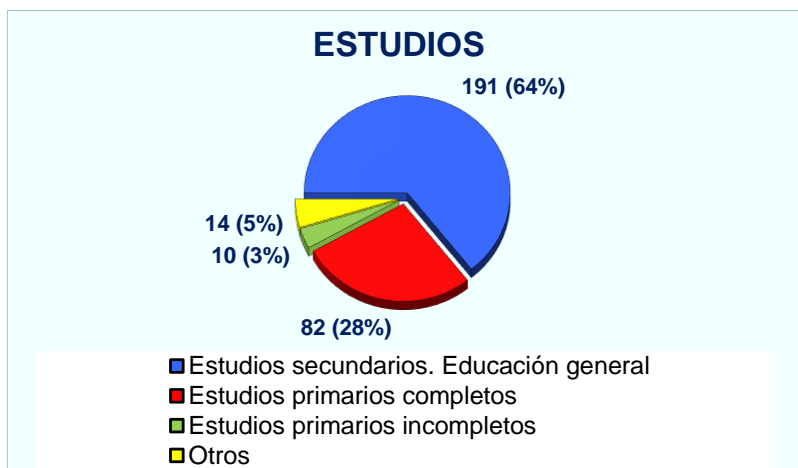

¿A quién se contrata?

Este es el perfil de las personas contratadas:

Perfil de los demandantes de empleo

Sexo	Hombre	91,27%
	Mujer	8,73%
Edad	16-24 años	3,17%
	25-34 años	7,14%
	35-44 años	34,92%
	45-54 años	30,95%
	55 y más años	0,00%
Nivel de estudios	Sin estudios	0,00%
	Estudios primarios incompletos	5,56%
	Estudios primarios completos	5,56%
	Estudios secundarios. Programas de F.P.	7,14%
	Estudios secundarios. Educación general	77,78%
	Estudios postsecundarios. Técnicos prof. Superiores	3,17%
	Estudios postsecundarios. Primer ciclo universitario	0,79%
	Estudios postsecundarios. Segundo y tercer ciclo	0,00%
	Estudios postsecundarios. Otros	0,00%
	Indeterminado	0,00%