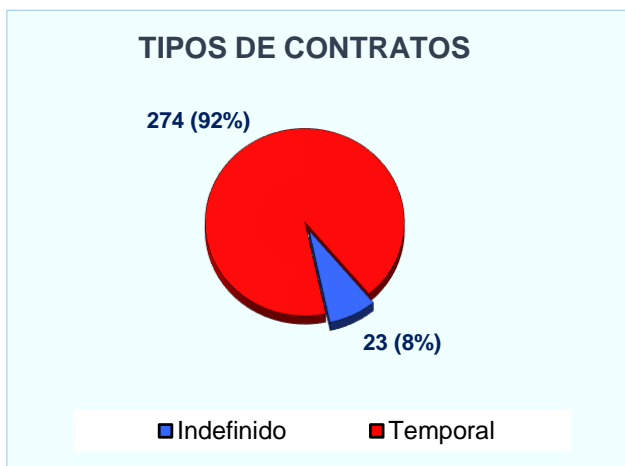

Contratación en 2016

Número de contratos	297
- con destino en Castilla-La Mancha	258
- con destino en otras Comunidades Autónomas	39
Número de personas contratadas	177
Contratos por persona	1,68

Demanda en 2016

Demandantes parados inscritos a 31 de diciembre de 2016	126
---	------------

Tendencia en los últimos años:

¿Qué tipo de contratos son habituales?

Características de los contratos registrados en el grupo profesional 'Operadores de serrerías, de máquinas de fabricación de tableros y de instalaciones afines para el tratamiento de la madera y el corcho' en el que está incluida tu profesión.