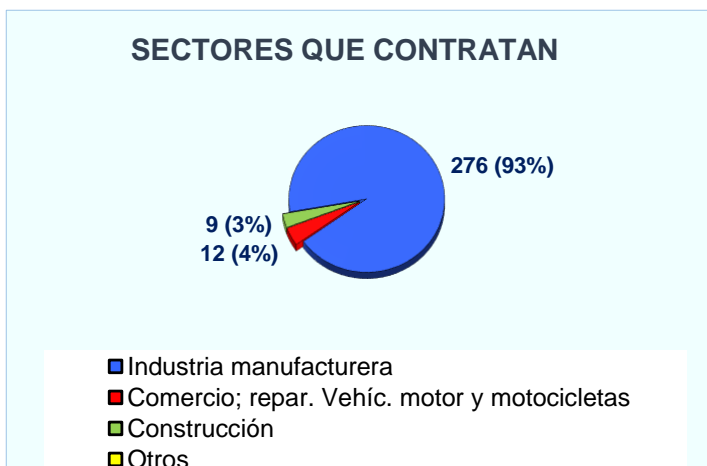

Contratación en 2016

Número de contratos	297
- con destino en Castilla-La Mancha	258
- con destino en otras Comunidades Autónomas	39
Número de personas contratadas	177
Contratos por persona	1,68

Demanda en 2016

Demandantes parados inscritos a 31 de diciembre de 2016	126
---	------------

Tendencia en los últimos años:

¿Qué tipo de contratos son habituales?

Características de los contratos registrados en el grupo profesional 'Operadores de serrerías, de máquinas de fabricación de tableros y de instalaciones afines para el tratamiento de la madera y el corcho' en el que está incluida tu profesión.