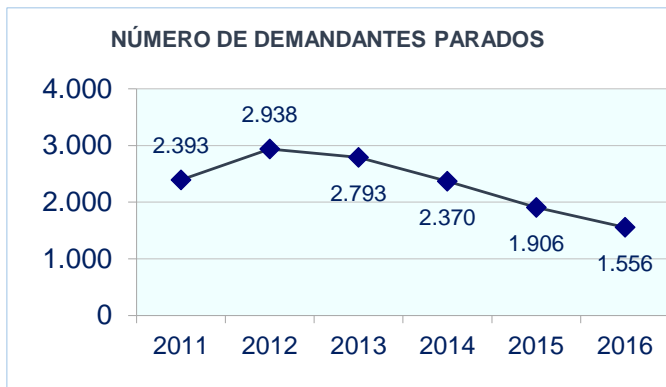

TODO SOBRE TU PROFESIÓN:

CNO: 8332.- Operadores de grúas, montacargas y de maquinaria similar de movimiento de materiales

¿Hay trabajo?

Te ofrecemos una instantánea laboral del grupo profesional 'Operadores de grúas, montacargas y de maquinaria similar de movimiento de materiales' (CNO 8332), en el que está incluida tu profesión:

Contratación en 2016

Número de contratos	676
- con destino en Castilla-La Mancha	472
- con destino en otras Comunidades Autónomas	204
Número de personas contratadas	484
Contratos por persona	1,40

Demanda en 2016

Demandantes parados inscritos a 31 de diciembre de 2016	1.556

Tendencia en los últimos años: