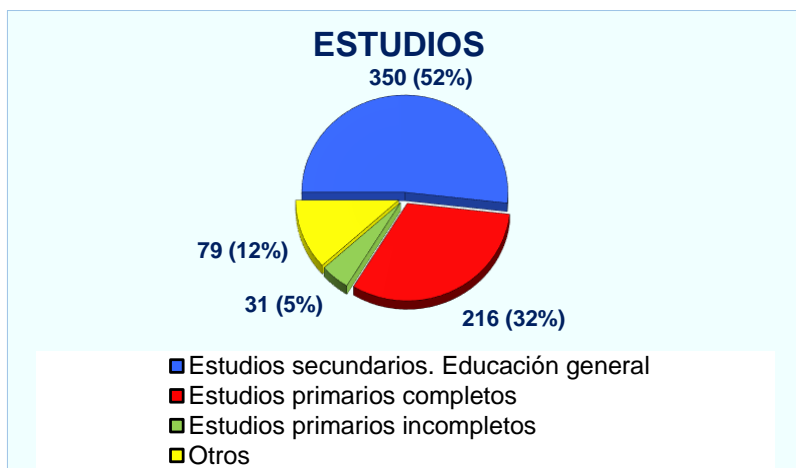

¿A quién se contrata?

Este es el perfil de las personas contratadas:

Perfil de los demandantes de empleo

Sexo	Hombre	97,81%
	Mujer	2,19%
Edad	16-24 años	1,42%
	25-34 años	10,68%
	35-44 años	32,05%
	45-54 años	37,84%
	55 y más años	0,00%
Nivel de estudios	Sin estudios	0,13%
	Estudios primarios incompletos	3,09%
	Estudios primarios completos	2,06%
	Estudios secundarios. Programas de F.P.	5,53%
	Estudios secundarios. Educación general	86,74%
	Estudios postsecundarios. Técnicos prof. Superiores	1,93%
	Estudios postsecundarios. Primer ciclo universitario	0,39%
	Estudios postsecundarios. Segundo y tercer ciclo	0,19%
	Estudios postsecundarios. Otros	0,06%
	Indeterminado	0,00%