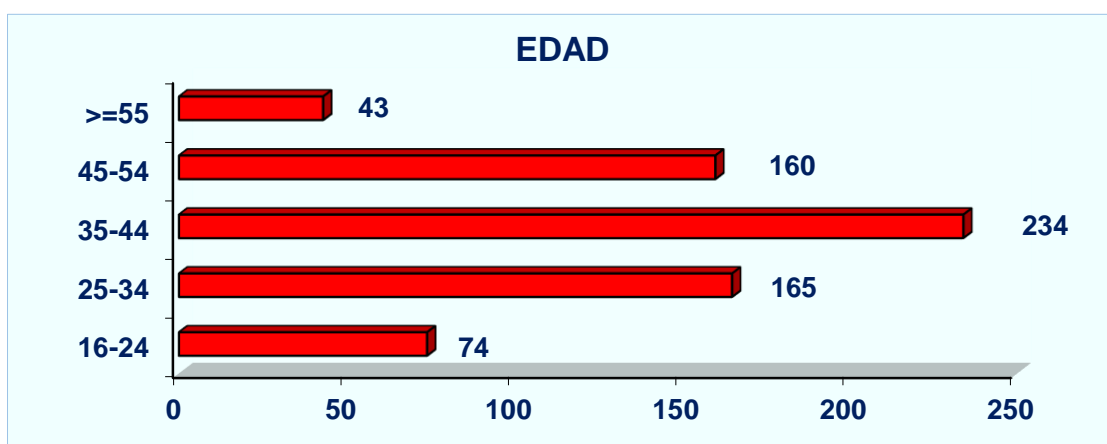

Demandantes parados inscritos a 31 de diciembre de 2016	1.556
---	--------------

Tendencia en los últimos años:

¿Qué tipo de contratos son habituales?

Características de los contratos registrados en el grupo profesional 'Operadores de grúas, montacargas y de maquinaria similar de movimiento de materiales' en el que está incluida tu profesión.

¿A quién se contrata?

Este es el perfil de las personas contratadas:

Perfil de los demandantes de empleo

Sexo	Hombre	97,81%
	Mujer	2,19%
Edad	16-24 años	1,42%
	25-34 años	10,68%
	35-44 años	32,05%
	45-54 años	37,84%
	55 y más años	0,00%
Nivel de estudios	Sin estudios	0,13%
	Estudios primarios incompletos	3,09%
	Estudios primarios completos	2,06%
	Estudios secundarios. Programas de F.P.	5,53%
	Estudios secundarios. Educación general	86,74%
	Estudios postsecundarios. Técnicos prof. Superiores	1,93%
	Estudios postsecundarios. Primer ciclo universitario	0,39%
	Estudios postsecundarios. Segundo y tercer ciclo	0,19%
	Estudios postsecundarios. Otros	0,06%
	Indeterminado	0,00%