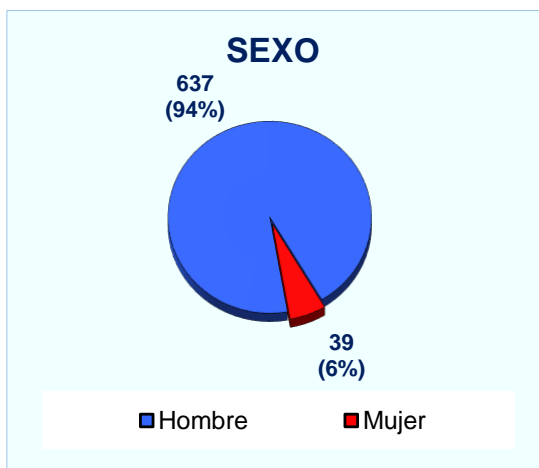

¿A quién se contrata?

Este es el perfil de las personas contratadas:

Perfil de los demandantes de empleo

Sexo	Hombre	97,81%
	Mujer	2,19%
Edad	16-24 años	1,42%
	25-34 años	10,68%
	35-44 años	32,05%
	45-54 años	37,84%
	55 y más años	0,00%
Nivel de estudios	Sin estudios	0,13%
	Estudios primarios incompletos	3,09%
	Estudios primarios completos	2,06%
	Estudios secundarios. Programas de F.P.	5,53%
	Estudios secundarios. Educación general	86,74%
	Estudios postsecundarios. Técnicos prof. Superiores	1,93%
	Estudios postsecundarios. Primer ciclo universitario	0,39%
	Estudios postsecundarios. Segundo y tercer ciclo	0,19%
	Estudios postsecundarios. Otros	0,06%
	Indeterminado	0,00%