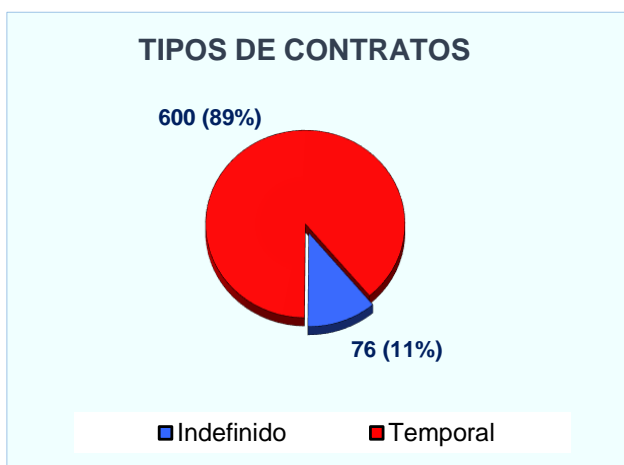

TODO SOBRE TU PROFESIÓN:

CNO: 8332.- Operadores de grúas, montacargas y de maquinaria similar de movimiento de materiales

¿Hay trabajo?

Te ofrecemos una instantánea laboral del grupo profesional 'Operadores de grúas, montacargas y de maquinaria similar de movimiento de materiales' (CNO 8332), en el que está incluida tu profesión:

Contratación en 2016

Número de contratos	676
- con destino en Castilla-La Mancha	472
- con destino en otras Comunidades Autónomas	204
Número de personas contratadas	484
Contratos por persona	1,40

Demanda en 2016

Demandantes parados inscritos a 31 de diciembre de 2016	1.556
---	--------------

Tendencia en los últimos años:

¿Qué tipo de contratos son habituales?

Características de los contratos registrados en el grupo profesional 'Operadores de grúas, montacargas y de maquinaria similar de movimiento de materiales' en el que está incluida tu profesión.