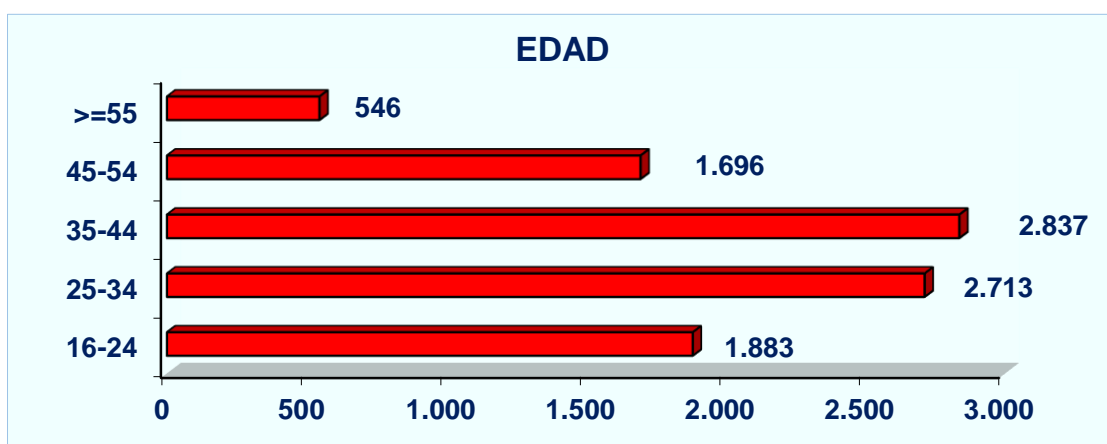

Demanda en 2016

Demandantes parados inscritos a 31 de diciembre de 2016	383
---	------------

Tendencia en los últimos años:

¿Qué tipo de contratos son habituales?

Características de los contratos registrados en el grupo profesional 'Peones agropecuarios' en el que está incluida tu profesión.

¿A quién se contrata?

Este es el perfil de las personas contratadas:

Perfil de los demandantes de empleo

Sexo	Hombre	72,85%
	Mujer	27,15%
Edad	16-24 años	15,73%
	25-34 años	14,67%
	35-44 años	25,33%
	45-54 años	28,53%
	55 y más años	0,00%
	Nivel de estudios	Sin estudios
Estudios primarios incompletos		18,13%
Estudios primarios completos		10,13%
Estudios secundarios. Programas de F.P.		4,00%
Estudios secundarios. Educación general		63,73%
Estudios postsecundarios. Técnicos prof. Superiores		1,87%
Estudios postsecundarios. Primer ciclo universitario		1,60%
Estudios postsecundarios. Segundo y tercer ciclo		0,27%
Estudios postsecundarios. Otros		0,00%
Indeterminado		0,27%