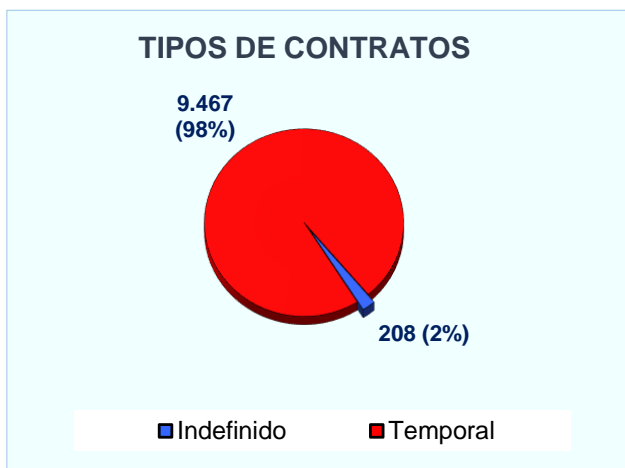

Demanda en 2016

Demandantes parados inscritos a 31 de diciembre de 2016	383
---	------------

Tendencia en los últimos años:

¿Qué tipo de contratos son habituales?

Características de los contratos registrados en el grupo profesional 'Peones agropecuarios' en el que está incluida tu profesión.

¿A quién se contrata?

Este es el perfil de las personas contratadas:

Perfil de los demandantes de empleo

Sexo	Hombre	72,85%
	Mujer	27,15%
Edad	16-24 años	15,73%
	25-34 años	14,67%
	35-44 años	25,33%
	45-54 años	28,53%
	55 y más años	0,00%
	Nivel de estudios	Sin estudios
Estudios primarios incompletos		18,13%
Estudios primarios completos		10,13%
Estudios secundarios. Programas de F.P.		4,00%
Estudios secundarios. Educación general		63,73%
Estudios postsecundarios. Técnicos prof. Superiores		1,87%
Estudios postsecundarios. Primer ciclo universitario		1,60%
Estudios postsecundarios. Segundo y tercer ciclo		0,27%
Estudios postsecundarios. Otros		0,00%
Indeterminado		0,27%