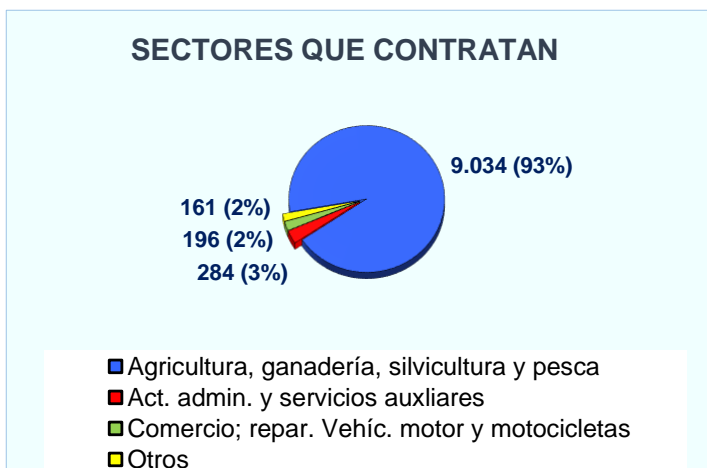

TODO SOBRE TU PROFESIÓN:

CNO: 9530.- Peones agropecuarios

¿Hay trabajo?

Te ofrecemos una instantánea laboral del grupo profesional 'Peones agropecuarios' (CNO 9530), en el que está incluida tu profesión:

Demanda en 2016

Demandantes parados inscritos a 31 de diciembre de 2016	383
---	------------

Tendencia en los últimos años:

¿Qué tipo de contratos son habituales?

Características de los contratos registrados en el grupo profesional 'Peones agropecuarios' en el que está incluida tu profesión.