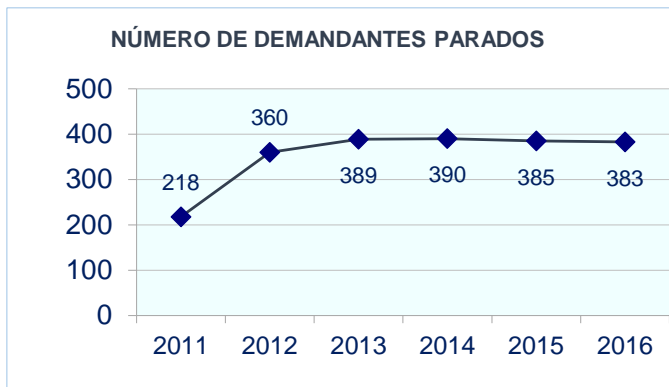

TODO SOBRE TU PROFESIÓN:

CNO: 9530.- Peones agropecuarios

¿Hay trabajo?

Te ofrecemos una instantánea laboral del grupo profesional 'Peones agropecuarios' (CNO 9530), en el que está incluida tu profesión:

Contratación en 2016

Número de contratos	9.675
- con destino en Castilla-La Mancha	6.982
- con destino en otras Comunidades Autónomas	2.693
Número de personas contratadas	6.397
Contratos por persona	1,51

Demanda en 2016

Demandantes parados inscritos a 31 de diciembre de 2016	383

Tendencia en los últimos años: