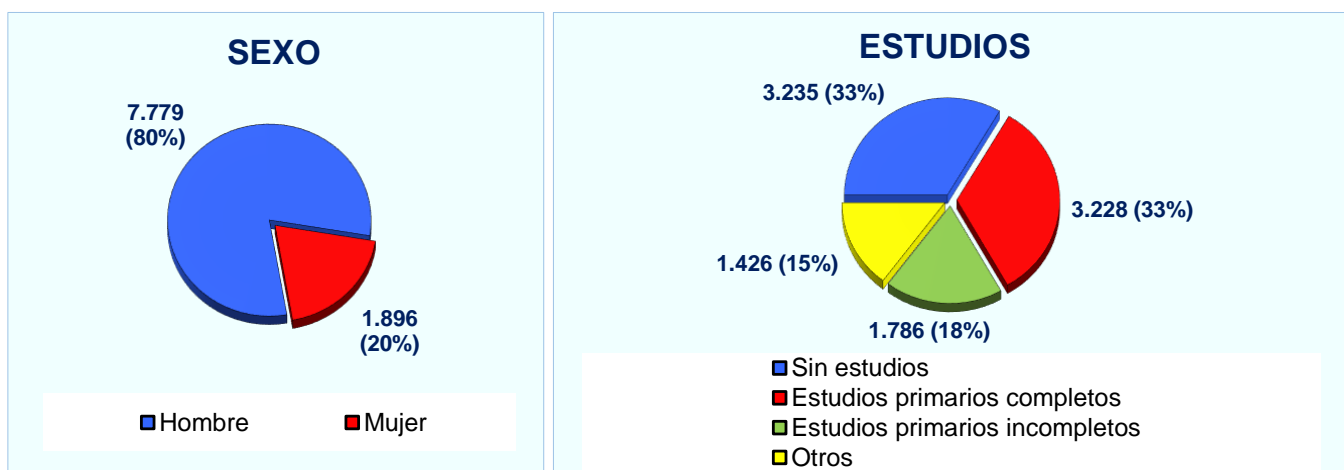

¿A quién se contrata?

Este es el perfil de las personas contratadas:

Perfil de los demandantes de empleo

Sexo	Hombre	72,85%	
	Mujer	27,15%	
Edad	16-24 años	15,73%	
	25-34 años	14,67%	
	35-44 años	25,33%	
	45-54 años	28,53%	
	55 y más años	0,00%	
	Nivel de estudios	Sin estudios	2,13%
Estudios primarios incompletos		18,13%	
Estudios primarios completos		10,13%	
Estudios secundarios. Programas de F.P.		4,00%	
Estudios secundarios. Educación general		63,73%	
Estudios postsecundarios. Técnicos prof. Superiores		1,87%	
Estudios postsecundarios. Primer ciclo universitario		1,60%	
Estudios postsecundarios. Segundo y tercer ciclo		0,27%	
Estudios postsecundarios. Otros		0,00%	
Indeterminado		0,27%