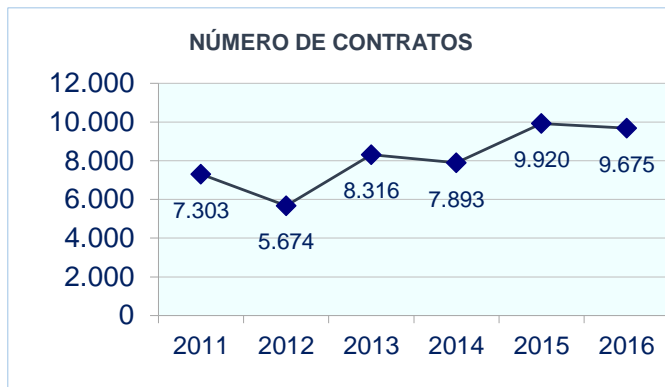

TODO SOBRE TU PROFESIÓN:

CNO: 9530.- Peones agropecuarios

¿Hay trabajo?

Te ofrecemos una instantánea laboral del grupo profesional 'Peones agropecuarios' (CNO 9530), en el que está incluida tu profesión:

Contratación en 2016

Número de contratos	9.675
- con destino en Castilla-La Mancha	6.982
- con destino en otras Comunidades Autónomas	2.693
Número de personas contratadas	6.397
Contratos por persona	1,51

Demanda en 2016

Demandantes parados inscritos a 31 de diciembre de 2016	383

Tendencia en los últimos años: