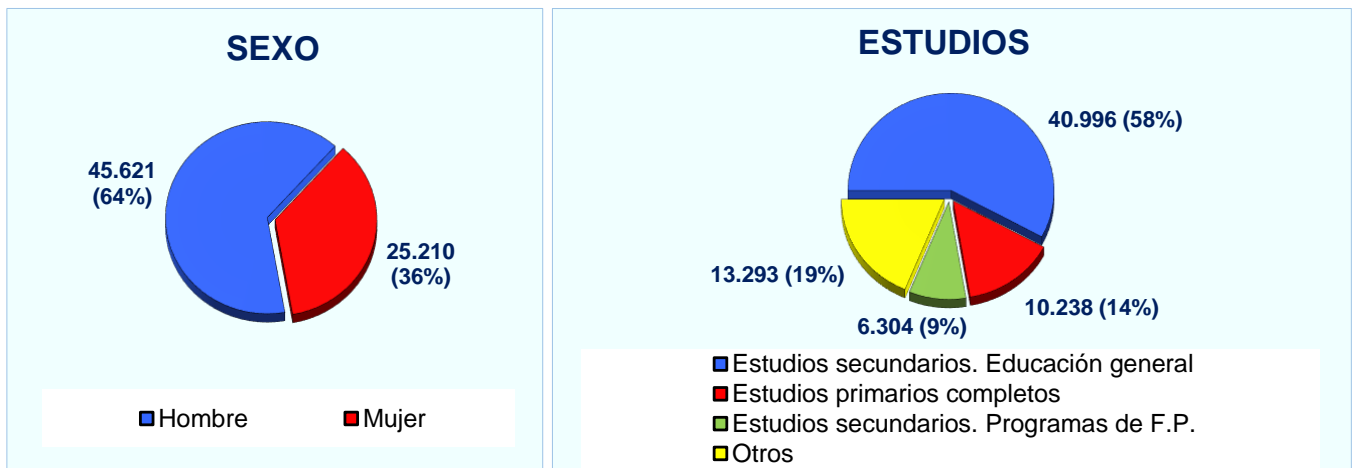

¿A quién se contrata?

Este es el perfil de las personas contratadas:

Perfil de los demandantes de empleo

Sexo	Hombre	38,51%
	Mujer	61,49%
Edad	16-24 años	8,08%
	25-34 años	19,63%
	35-44 años	26,46%
	45-54 años	29,20%
	55 y más años	0,00%
Nivel de estudios	Sin estudios	0,86%
	Estudios primarios incompletos	9,05%
	Estudios primarios completos	4,69%
	Estudios secundarios. Programas de F.P.	5,79%
	Estudios secundarios. Educación general	76,84%
	Estudios postsecundarios. Técnicos prof. Superiores	2,63%
	Estudios postsecundarios. Primer ciclo universitario	0,46%
	Estudios postsecundarios. Segundo y tercer ciclo	0,53%
	Estudios postsecundarios. Otros	0,02%
	Indeterminado	0,00%