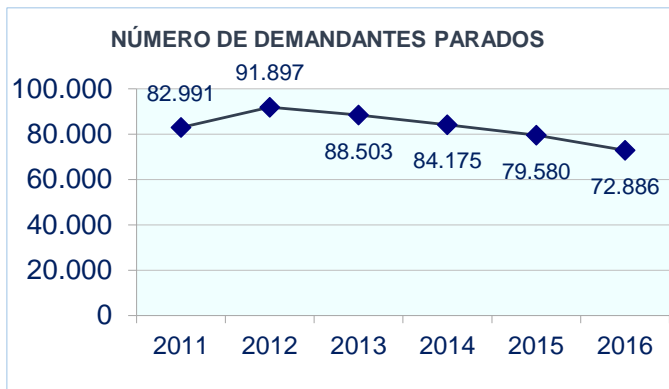

TODO SOBRE TU PROFESIÓN:

CNO: 9700.- Peones de las industrias manufactureras

¿Hay trabajo?

Te ofrecemos una instantánea laboral del grupo profesional 'Peones de las industrias manufactureras' (CNO 9700), en el que está incluida tu profesión:

Contratación en 2016

Número de contratos	70.831
- con destino en Castilla-La Mancha	59.999
- con destino en otras Comunidades Autónomas	10.832
Número de personas contratadas	28.181
Contratos por persona	2,51

Demanda en 2016

Demandantes parados inscritos a 31 de diciembre de 2016	72.886

Tendencia en los últimos años: