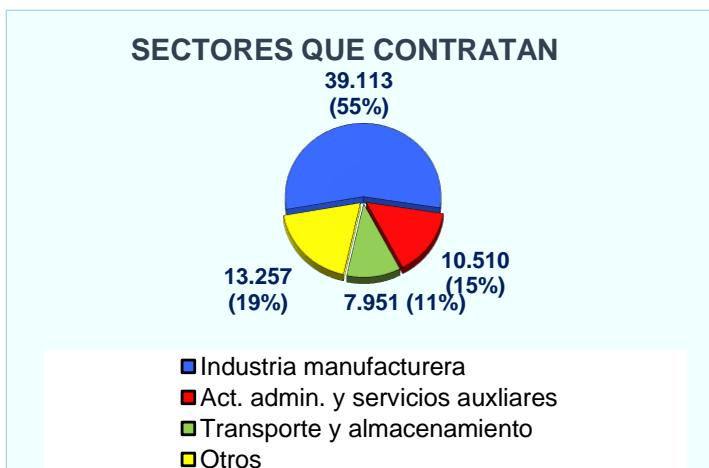

Demanda en 2016

Demandantes parados inscritos a 31 de diciembre de 2016	72.886
---	---------------

Tendencia en los últimos años:

¿Qué tipo de contratos son habituales?

Características de los contratos registrados en el grupo profesional 'Peones de las industrias manufactureras' en el que está incluida tu profesión.