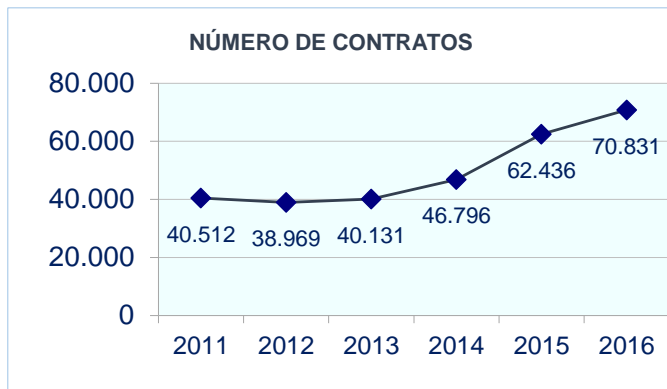

TODO SOBRE TU PROFESIÓN:

CNO: 9700.- Peones de las industrias manufactureras

¿Hay trabajo?

Te ofrecemos una instantánea laboral del grupo profesional 'Peones de las industrias manufactureras' (CNO 9700), en el que está incluida tu profesión:

Contratación en 2016

Número de contratos	70.831
- con destino en Castilla-La Mancha	59.999
- con destino en otras Comunidades Autónomas	10.832
Número de personas contratadas	28.181
Contratos por persona	2,51

Demanda en 2016

Demandantes parados inscritos a 31 de diciembre de 2016	72.886

Tendencia en los últimos años: