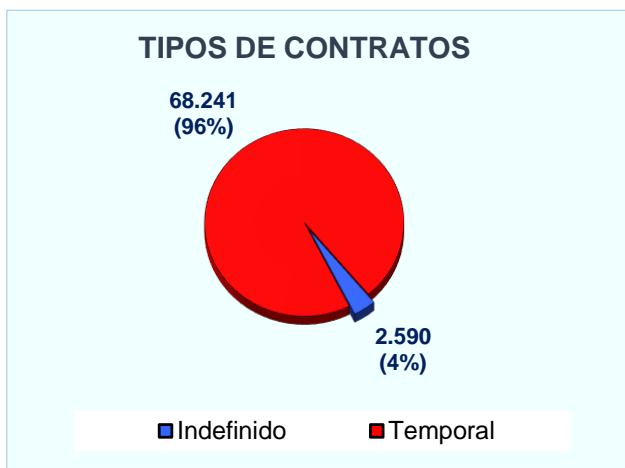

Demanda en 2016

Demandantes parados inscritos a 31 de diciembre de 2016	72.886
---	---------------

Tendencia en los últimos años:

¿Qué tipo de contratos son habituales?

Características de los contratos registrados en el grupo profesional 'Peones de las industrias manufactureras' en el que está incluida tu profesión.

¿A quién se contrata?

Este es el perfil de las personas contratadas:

Perfil de los demandantes de empleo

Sexo	Hombre	38,51%
	Mujer	61,49%
Edad	16-24 años	8,08%
	25-34 años	19,63%
	35-44 años	26,46%
	45-54 años	29,20%
	55 y más años	0,00%
Nivel de estudios	Sin estudios	0,86%
	Estudios primarios incompletos	9,05%
	Estudios primarios completos	4,69%
	Estudios secundarios. Programas de F.P.	5,79%
	Estudios secundarios. Educación general	76,84%
	Estudios postsecundarios. Técnicos prof. Superiores	2,63%
	Estudios postsecundarios. Primer ciclo universitario	0,46%
	Estudios postsecundarios. Segundo y tercer ciclo	0,53%
	Estudios postsecundarios. Otros	0,02%
	Indeterminado	0,00%