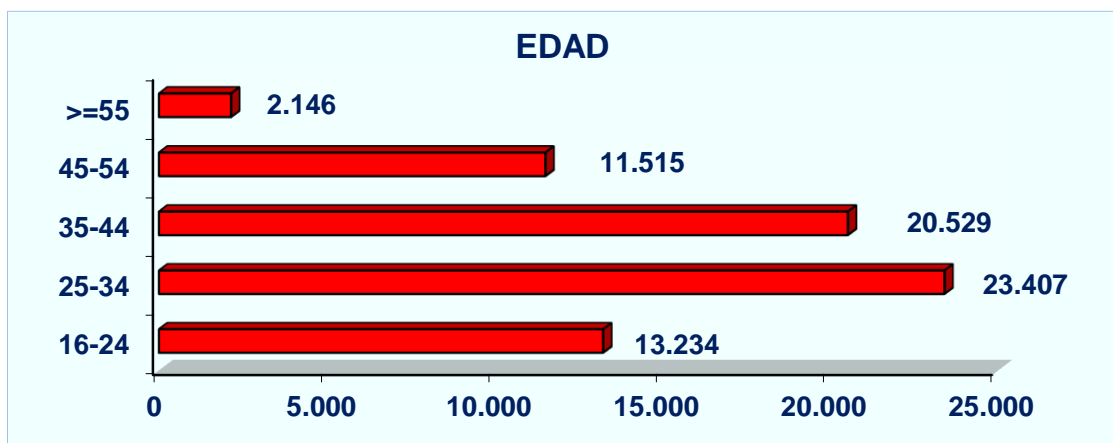

Demanda en 2016

Demandantes parados inscritos a 31 de diciembre de 2016	72.886
---	---------------

Tendencia en los últimos años:

¿Qué tipo de contratos son habituales?

Características de los contratos registrados en el grupo profesional 'Peones de las industrias manufactureras' en el que está incluida tu profesión.

¿A quién se contrata?

Este es el perfil de las personas contratadas:

Perfil de los demandantes de empleo

Sexo	Hombre	38,51%
	Mujer	61,49%
Edad	16-24 años	8,08%
	25-34 años	19,63%
	35-44 años	26,46%
	45-54 años	29,20%
	55 y más años	0,00%
Nivel de estudios	Sin estudios	0,86%
	Estudios primarios incompletos	9,05%
	Estudios primarios completos	4,69%
	Estudios secundarios. Programas de F.P.	5,79%
	Estudios secundarios. Educación general	76,84%
	Estudios postsecundarios. Técnicos prof. Superiores	2,63%
	Estudios postsecundarios. Primer ciclo universitario	0,46%
	Estudios postsecundarios. Segundo y tercer ciclo	0,53%
	Estudios postsecundarios. Otros	0,02%
	Indeterminado	0,00%