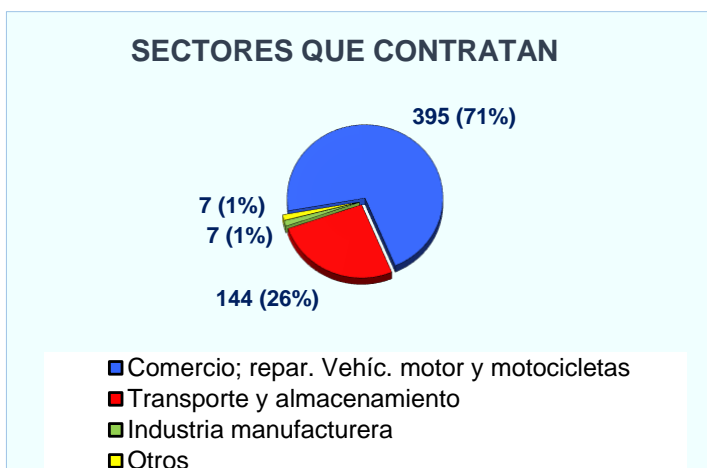

Contratación en 2017

Número de contratos	553
- con destino en Castilla-La Mancha	113
- con destino en otras Comunidades Autónomas	440
Número de personas contratadas	266
Contratos por persona	2,08

Demanda en 2017

Demandantes parados inscritos a 31 de diciembre de 2017	223
---	------------

Tendencia en los últimos años:

¿Qué tipo de contratos son habituales?

Características de los contratos registrados en el grupo profesional 'Directores de empresas de abastecimiento, transporte, distribución y afines' en el que está incluida tu profesión.