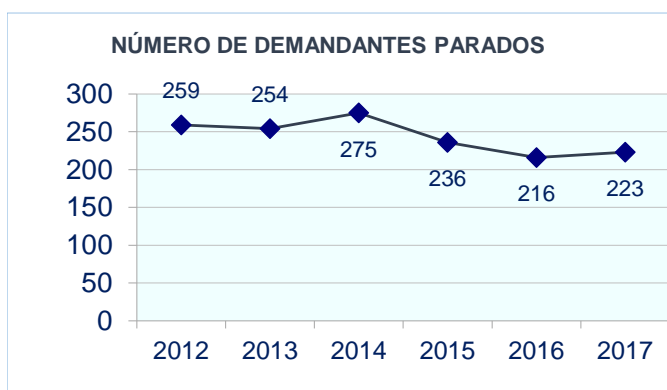

TODO SOBRE TU PROFESIÓN:

CNO: 1315.- Directores de empresas de abastecimiento, transporte, distribución y afines

¿Hay trabajo?

Te ofrecemos una instantánea laboral del grupo profesional 'Directores de empresas de abastecimiento, transporte, distribución y afines' (CNO 1315), en el que está incluida tu profesión:

Contratación en 2017

Número de contratos	553
- con destino en Castilla-La Mancha	113
- con destino en otras Comunidades Autónomas	440
Número de personas contratadas	266
Contratos por persona	2,08

Demanda en 2017

Demandantes parados inscritos a 31 de diciembre de 2017	223

Tendencia en los últimos años: