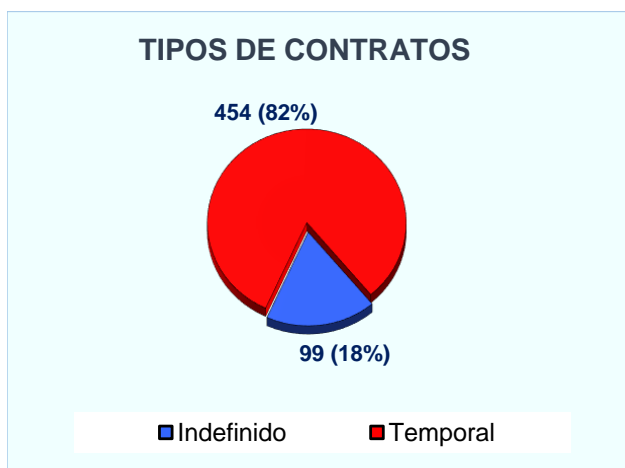

Contratación en 2017

Número de contratos	553
- con destino en Castilla-La Mancha	113
- con destino en otras Comunidades Autónomas	440
Número de personas contratadas	266
Contratos por persona	2,08

Demanda en 2017

Demandantes parados inscritos a 31 de diciembre de 2017	223
---	------------

Tendencia en los últimos años:

¿Qué tipo de contratos son habituales?

Características de los contratos registrados en el grupo profesional 'Directores de empresas de abastecimiento, transporte, distribución y afines' en el que está incluida tu profesión.