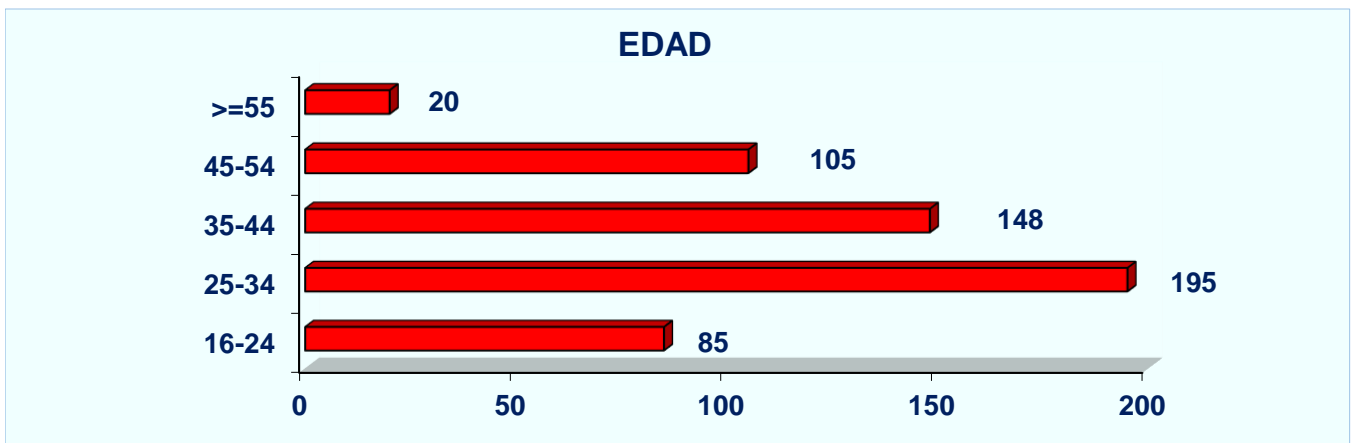

Demandantes parados inscritos a 31 de diciembre de 2017	223
---	------------

Tendencia en los últimos años:

¿Qué tipo de contratos son habituales?

Características de los contratos registrados en el grupo profesional 'Directores de empresas de abastecimiento, transporte, distribución y afines' en el que está incluida tu profesión.

¿A quién se contrata?

Este es el perfil de las personas contratadas:

Perfil de los demandantes de empleo

Sexo	Hombre	70,85%
	Mujer	29,15%
Edad	16-24 años	1,35%
	25-34 años	9,42%
	35-44 años	22,42%
	45-54 años	41,70%
	55 y más años	25,11%
Nivel de estudios	Sin estudios	0,00%
	Estudios primarios incompletos	1,79%
	Estudios primarios completos	1,79%
	Estudios secundarios. Programas de F.P.	8,07%
	Estudios secundarios. Educación general	47,53%
	Estudios postsecundarios. Técnicos prof. Superiores	16,59%
	Estudios postsecundarios. Primer ciclo universitario	8,07%
	Estudios postsecundarios. Segundo y tercer ciclo	16,14%
	Estudios postsecundarios. Otros	0,00%
	Indeterminado	0,00%