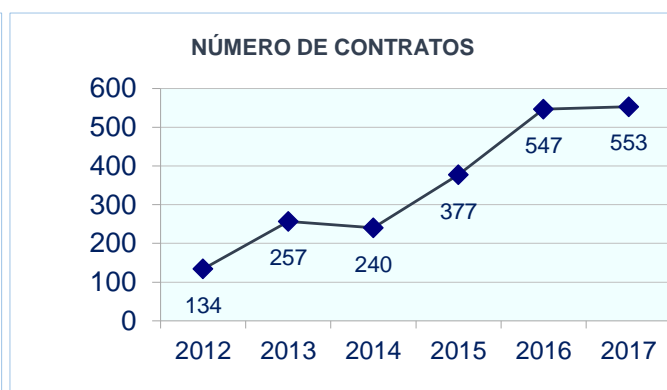

TODO SOBRE TU PROFESIÓN:

CNO: 1315.- Directores de empresas de abastecimiento, transporte, distribución y afines

¿Hay trabajo?

Te ofrecemos una instantánea laboral del grupo profesional 'Directores de empresas de abastecimiento, transporte, distribución y afines' (CNO 1315), en el que está incluida tu profesión:

Contratación en 2017

Número de contratos	553
- con destino en Castilla-La Mancha	113
- con destino en otras Comunidades Autónomas	440
Número de personas contratadas	266
Contratos por persona	2,08

Demanda en 2017

Demandantes parados inscritos a 31 de diciembre de 2017	223

Tendencia en los últimos años: