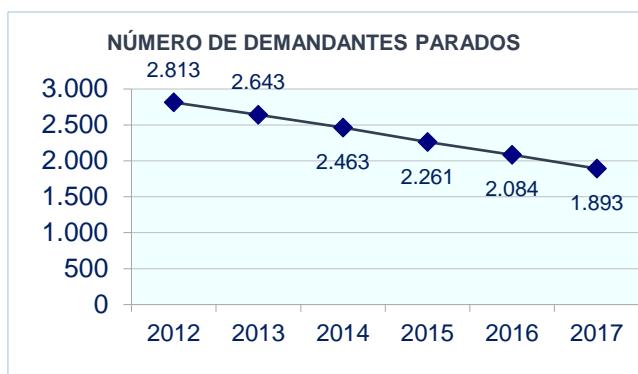

TODO SOBRE TU PROFESIÓN:

CNO: 2329.- Profesores y profesionales de la enseñanza no clasificados bajo otros epígrafes

¿Hay trabajo?

Te ofrecemos una instantánea laboral del grupo profesional 'Profesores y profesionales de la enseñanza no clasificados bajo otros epígrafes' (CNO 2329), en el que está incluida tu profesión:

Contratación en 2017

Número de contratos	4.326
- con destino en Castilla-La Mancha	3.352
- con destino en otras Comunidades Autónomas	974
Número de personas contratadas	2.485
Contratos por persona	1,74

Demanda en 2017

Demandantes parados inscritos a 31 de diciembre de 2017	1.893

Tendencia en los últimos años: