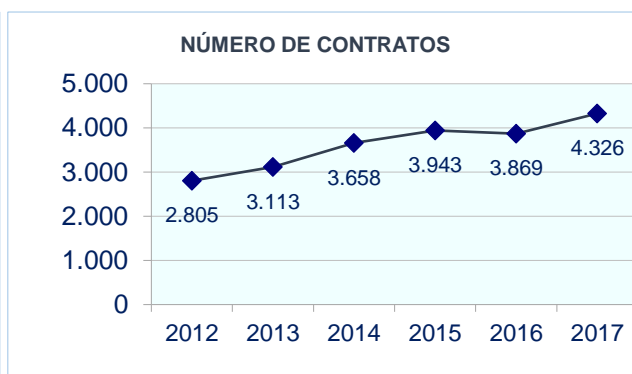

TODO SOBRE TU PROFESIÓN:

CNO: 2329.- Profesores y profesionales de la enseñanza no clasificados bajo otros epígrafes

¿Hay trabajo?

Te ofrecemos una instantánea laboral del grupo profesional 'Profesores y profesionales de la enseñanza no clasificados bajo otros epígrafes' (CNO 2329), en el que está incluida tu profesión:

Contratación en 2017

Número de contratos	4.326
- con destino en Castilla-La Mancha	3.352
- con destino en otras Comunidades Autónomas	974
Número de personas contratadas	2.485
Contratos por persona	1,74

Demanda en 2017

Demandantes parados inscritos a 31 de diciembre de 2017	1.893

Tendencia en los últimos años: