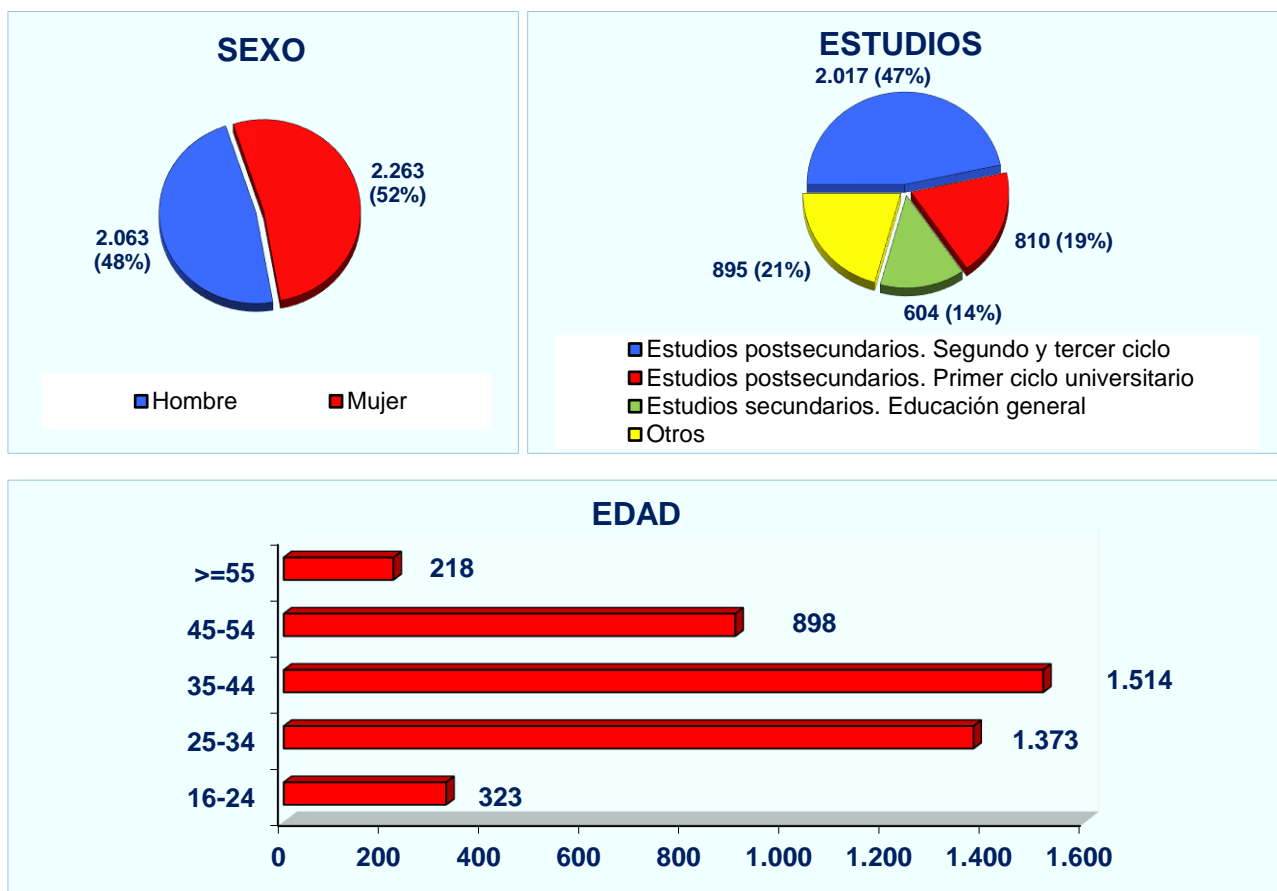

Demanda en 2017

Demandantes parados inscritos a 31 de diciembre de 2017	1.893
---	--------------

Tendencia en los últimos años:

¿Qué tipo de contratos son habituales?

Características de los contratos registrados en el grupo profesional 'Profesores y profesionales de la enseñanza no clasificados bajo otros epígrafes' en el que está incluida tu profesión.

¿A quién se contrata?

Este es el perfil de las personas contratadas:

Perfil de los demandantes de empleo

Sexo	Hombre	28,58%
	Mujer	71,42%
Edad	16-24 años	1,69%
	25-34 años	17,31%
	35-44 años	35,63%
	45-54 años	30,33%
	55 y más años	15,25%
Nivel de estudios	Sin estudios	0,21%
	Estudios primarios incompletos	0,21%
	Estudios primarios completos	0,26%
	Estudios secundarios. Programas de F.P.	3,65%
	Estudios secundarios. Educación general	15,56%
	Estudios postsecundarios. Técnicos prof. Superiores	12,28%
	Estudios postsecundarios. Primer ciclo universitario	21,92%
	Estudios postsecundarios. Segundo y tercer ciclo	45,90%
	Estudios postsecundarios. Otros	0,21%
	Indeterminado	0,00%