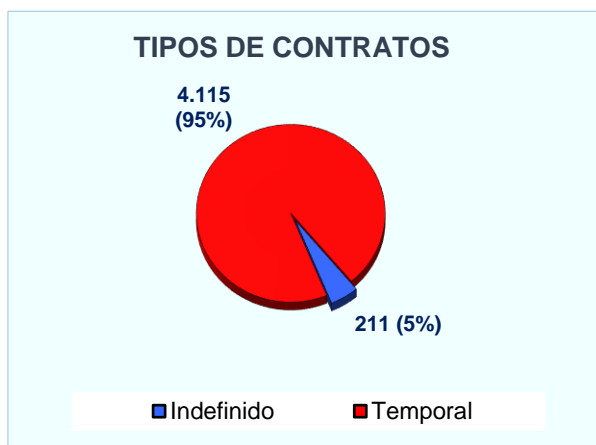

Demanda en 2017

Demandantes parados inscritos a 31 de diciembre de 2017	1.893
---	--------------

Tendencia en los últimos años:

¿Qué tipo de contratos son habituales?

Características de los contratos registrados en el grupo profesional 'Profesores y profesionales de la enseñanza no clasificados bajo otros epígrafes' en el que está incluida tu profesión.

¿A quién se contrata?

Este es el perfil de las personas contratadas:

Perfil de los demandantes de empleo

Sexo	Hombre	28,58%
	Mujer	71,42%
Edad	16-24 años	1,69%
	25-34 años	17,31%
	35-44 años	35,63%
	45-54 años	30,33%
	55 y más años	15,25%
Nivel de estudios	Sin estudios	0,21%
	Estudios primarios incompletos	0,21%
	Estudios primarios completos	0,26%
	Estudios secundarios. Programas de F.P.	3,65%
	Estudios secundarios. Educación general	15,56%
	Estudios postsecundarios. Técnicos prof. Superiores	12,28%
	Estudios postsecundarios. Primer ciclo universitario	21,92%
	Estudios postsecundarios. Segundo y tercer ciclo	45,90%
	Estudios postsecundarios. Otros	0,21%
	Indeterminado	0,00%