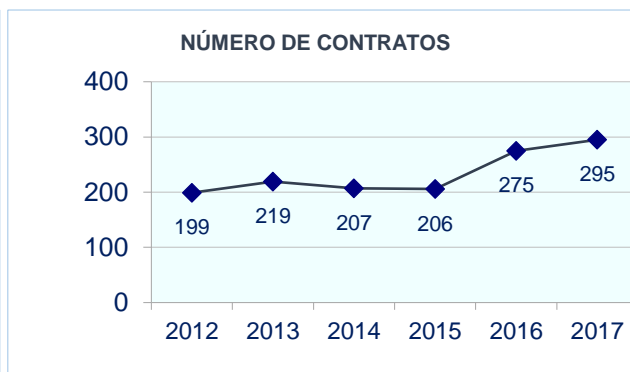

TODO SOBRE TU PROFESIÓN:

CNO: 2934.- Directores de cine, de teatro y afines

¿Hay trabajo?

Te ofrecemos una instantánea laboral del grupo profesional 'Directores de cine, de teatro y afines' (CNO 2934), en el que está incluida tu profesión:

Contratación en 2017

Número de contratos	295
- con destino en Castilla-La Mancha	110
- con destino en otras Comunidades Autónomas	185
Número de personas contratadas	159
Contratos por persona	1,86

Demanda en 2017

Demandantes parados inscritos a 31 de diciembre de 2017	175

Tendencia en los últimos años: