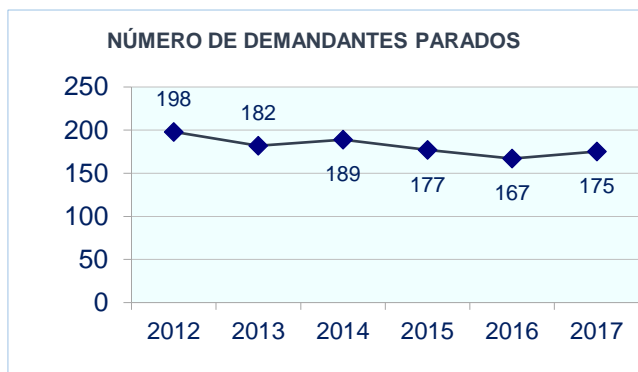

TODO SOBRE TU PROFESIÓN:

CNO: 2934.- Directores de cine, de teatro y afines

¿Hay trabajo?

Te ofrecemos una instantánea laboral del grupo profesional 'Directores de cine, de teatro y afines' (CNO 2934), en el que está incluida tu profesión:

Contratación en 2017

Número de contratos	295
- con destino en Castilla-La Mancha	110
- con destino en otras Comunidades Autónomas	185
Número de personas contratadas	159
Contratos por persona	1,86

Demanda en 2017

Demandantes parados inscritos a 31 de diciembre de 2017	175

Tendencia en los últimos años: