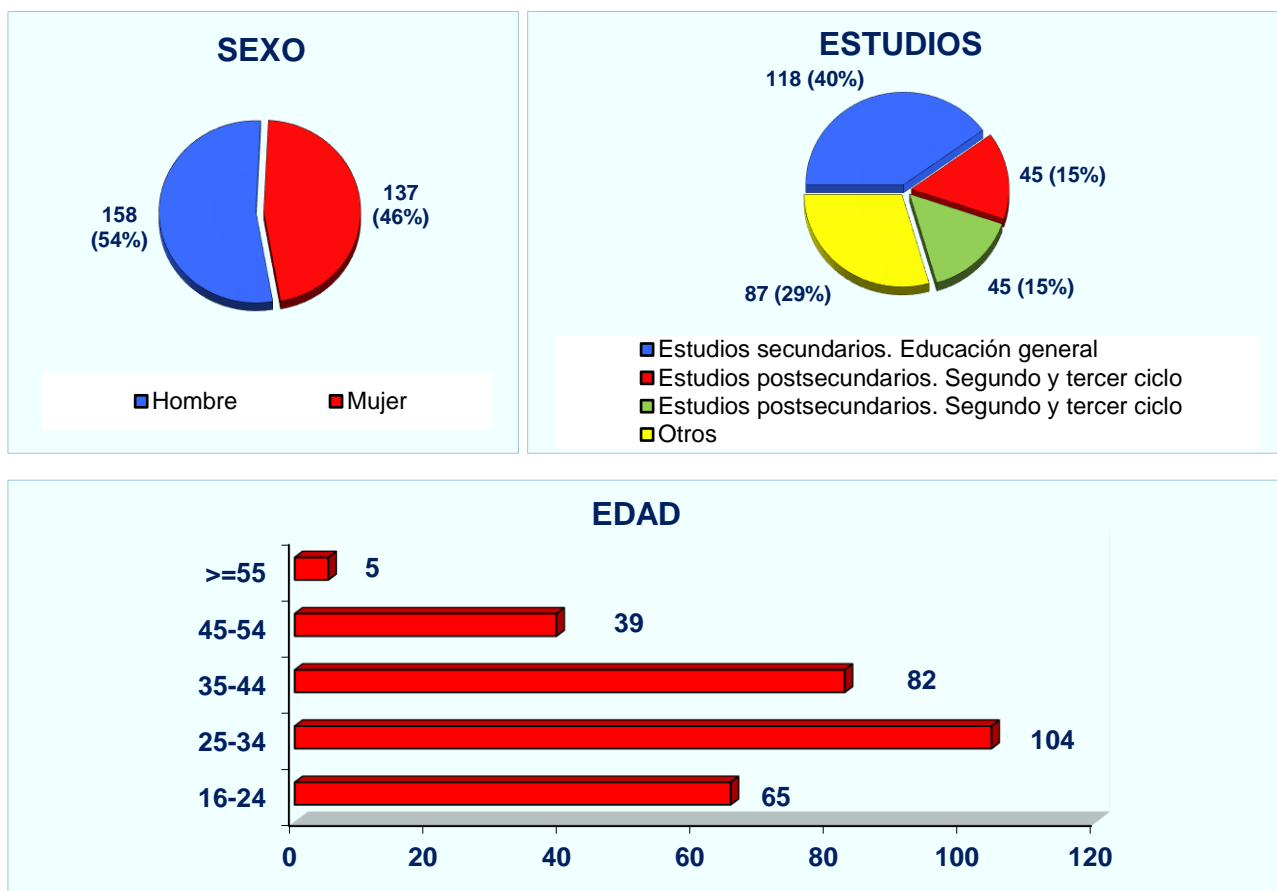

Demandantes parados inscritos a 31 de diciembre de 2017	175
---	------------

Tendencia en los últimos años:

¿Qué tipo de contratos son habituales?

Características de los contratos registrados en el grupo profesional 'Directores de cine, de teatro y afines' en el que está incluida tu profesión.

¿A quién se contrata?

Este es el perfil de las personas contratadas:

Perfil de los demandantes de empleo

Sexo	Hombre	49,14%
	Mujer	50,86%
Edad	16-24 años	15,43%
	25-34 años	36,00%
	35-44 años	23,43%
	45-54 años	21,71%
	55 y más años	3,43%
Nivel de estudios	Sin estudios	0,00%
	Estudios primarios incompletos	0,00%
	Estudios primarios completos	1,14%
	Estudios secundarios. Programas de F.P.	2,86%
	Estudios secundarios. Educación general	29,14%
	Estudios postsecundarios. Técnicos prof. Superiores	32,00%
	Estudios postsecundarios. Primer ciclo universitario	3,43%
	Estudios postsecundarios. Segundo y tercer ciclo	31,43%
	Estudios postsecundarios. Otros	0,00%
	Indeterminado	0,00%