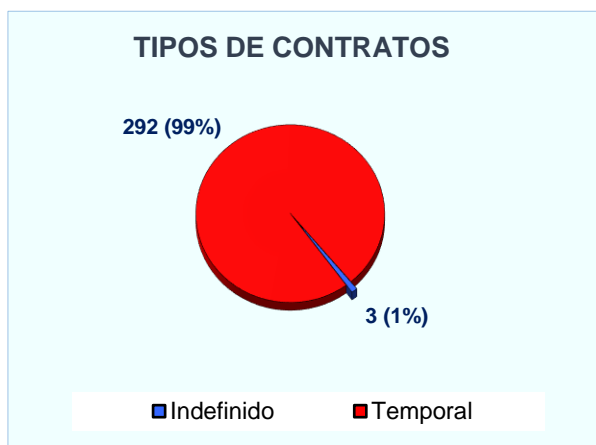

Contratación en 2017

Número de contratos	295
- con destino en Castilla-La Mancha	110
- con destino en otras Comunidades Autónomas	185
Número de personas contratadas	159
Contratos por persona	1,86

Demanda en 2017

Demandantes parados inscritos a 31 de diciembre de 2017	175
---	------------

Tendencia en los últimos años:

¿Qué tipo de contratos son habituales?

Características de los contratos registrados en el grupo profesional 'Directores de cine, de teatro y afines' en el que está incluida tu profesión.