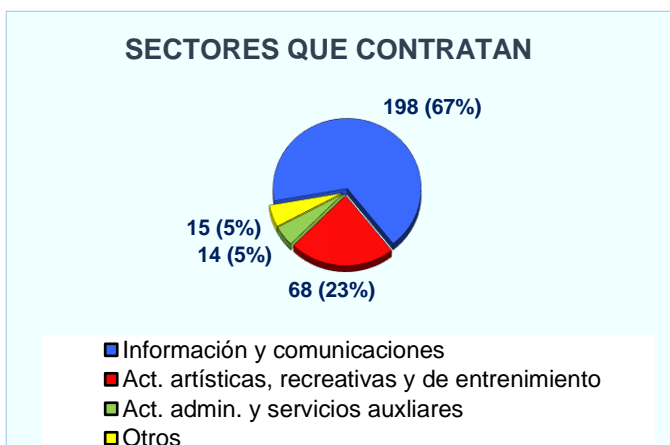

Contratación en 2017

Número de contratos	295
- con destino en Castilla-La Mancha	110
- con destino en otras Comunidades Autónomas	185
Número de personas contratadas	159
Contratos por persona	1,86

Demanda en 2017

Demandantes parados inscritos a 31 de diciembre de 2017	175
---	------------

Tendencia en los últimos años:

¿Qué tipo de contratos son habituales?

Características de los contratos registrados en el grupo profesional 'Directores de cine, de teatro y afines' en el que está incluida tu profesión.