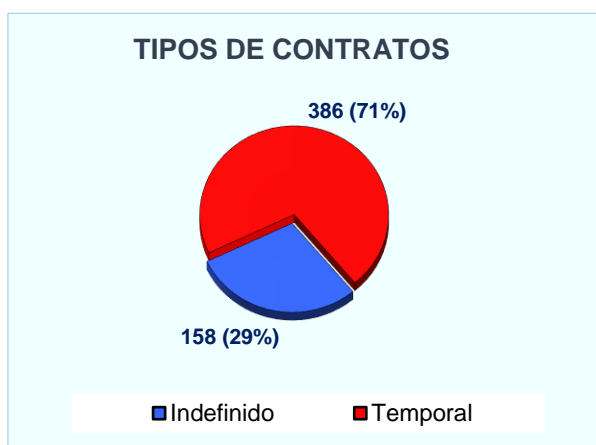

TODO SOBRE TU PROFESIÓN:

CNO: 3110.- Delineantes y dibujantes técnicos

¿Hay trabajo?

Te ofrecemos una instantánea laboral del grupo profesional 'Delineantes y dibujantes técnicos' (CNO 3110), en el que está incluida tu profesión:

Contratación en 2017

Número de contratos	544
- con destino en Castilla-La Mancha	372
- con destino en otras Comunidades Autónomas	172
Número de personas contratadas	450
Contratos por persona	1,21

Demanda en 2017

Demandantes parados inscritos a 31 de diciembre de 2017	785
---	------------

Tendencia en los últimos años:

¿Qué tipo de contratos son habituales?

Características de los contratos registrados en el grupo profesional 'Delineantes y dibujantes técnicos' en el que está incluida tu profesión.