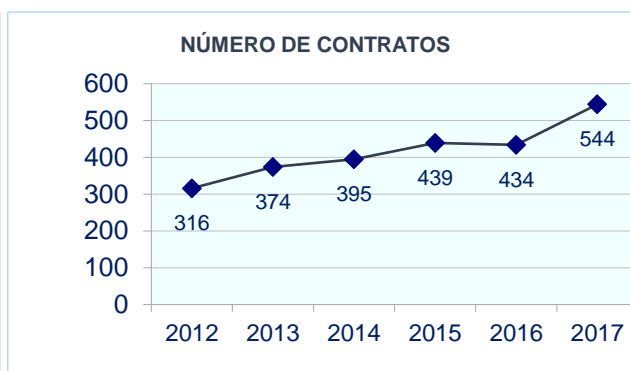

TODO SOBRE TU PROFESIÓN:

CNO: 3110.- Delineantes y dibujantes técnicos

¿Hay trabajo?

Te ofrecemos una instantánea laboral del grupo profesional 'Delineantes y dibujantes técnicos' (CNO 3110), en el que está incluida tu profesión:

Contratación en 2017

Número de contratos	544
- con destino en Castilla-La Mancha	372
- con destino en otras Comunidades Autónomas	172
Número de personas contratadas	450
Contratos por persona	1,21

Demanda en 2017

Demandantes parados inscritos a 31 de diciembre de 2017	785

Tendencia en los últimos años: