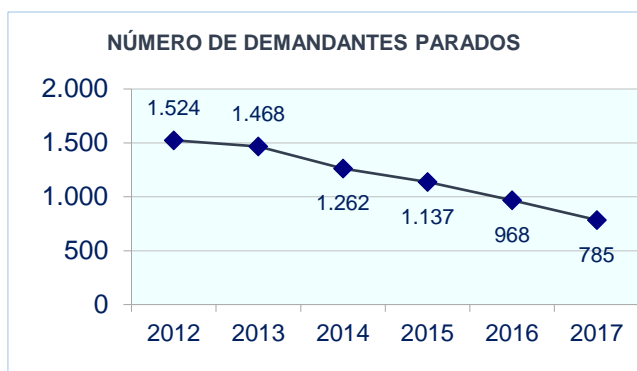

TODO SOBRE TU PROFESIÓN:

CNO: 3110.- Delineantes y dibujantes técnicos

¿Hay trabajo?

Te ofrecemos una instantánea laboral del grupo profesional 'Delineantes y dibujantes técnicos' (CNO 3110), en el que está incluida tu profesión:

Contratación en 2017

Número de contratos	544
- con destino en Castilla-La Mancha	372
- con destino en otras Comunidades Autónomas	172
Número de personas contratadas	450
Contratos por persona	1,21

Demanda en 2017

Demandantes parados inscritos a 31 de diciembre de 2017	785

Tendencia en los últimos años: