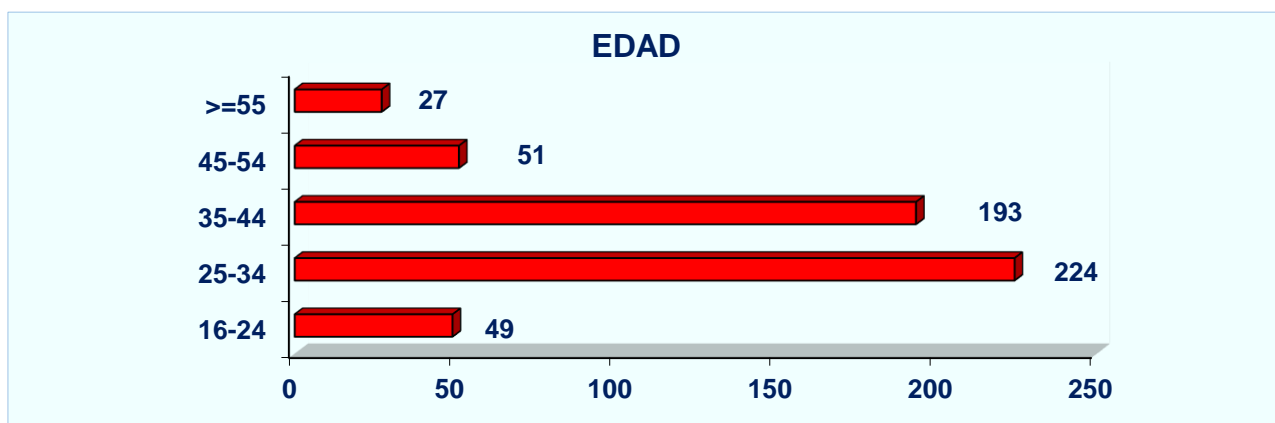

Demandantes parados inscritos a 31 de diciembre de 2017	785
---	------------

Tendencia en los últimos años:

¿Qué tipo de contratos son habituales?

Características de los contratos registrados en el grupo profesional 'Delineantes y dibujantes técnicos' en el que está incluida tu profesión.

¿A quién se contrata?

Este es el perfil de las personas contratadas:

Perfil de los demandantes de empleo

Sexo	Hombre	50,83%
	Mujer	49,17%
Edad	16-24 años	2,81%
	25-34 años	21,43%
	35-44 años	35,33%
	45-54 años	26,02%
	55 y más años	14,54%
Nivel de estudios	Sin estudios	0,13%
	Estudios primarios incompletos	0,00%
	Estudios primarios completos	0,13%
	Estudios secundarios. Programas de F.P.	5,74%
	Estudios secundarios. Educación general	17,47%
	Estudios postsecundarios. Técnicos prof. Superiores	54,72%
	Estudios postsecundarios. Primer ciclo universitario	10,71%
	Estudios postsecundarios. Segundo y tercer ciclo	10,97%
	Estudios postsecundarios. Otros	0,26%
	Indeterminado	0,00%