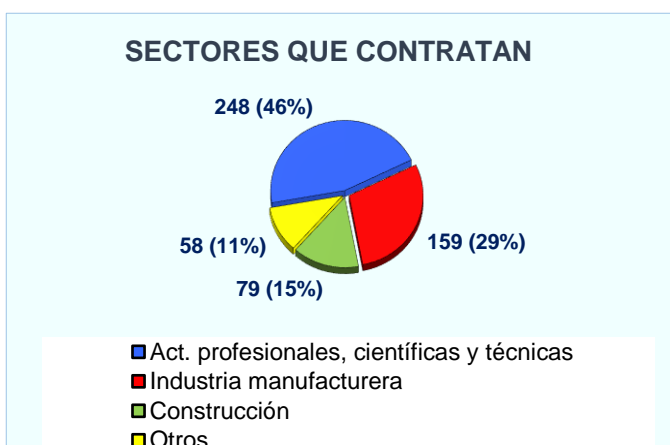

TODO SOBRE TU PROFESIÓN:

CNO: 3110.- Delineantes y dibujantes técnicos

¿Hay trabajo?

Te ofrecemos una instantánea laboral del grupo profesional 'Delineantes y dibujantes técnicos' (CNO 3110), en el que está incluida tu profesión:

Contratación en 2017

Número de contratos	544
- con destino en Castilla-La Mancha	372
- con destino en otras Comunidades Autónomas	172
Número de personas contratadas	450
Contratos por persona	1,21

Demanda en 2017

Demandantes parados inscritos a 31 de diciembre de 2017	785
---	------------

Tendencia en los últimos años:

¿Qué tipo de contratos son habituales?

Características de los contratos registrados en el grupo profesional 'Delineantes y dibujantes técnicos' en el que está incluida tu profesión.