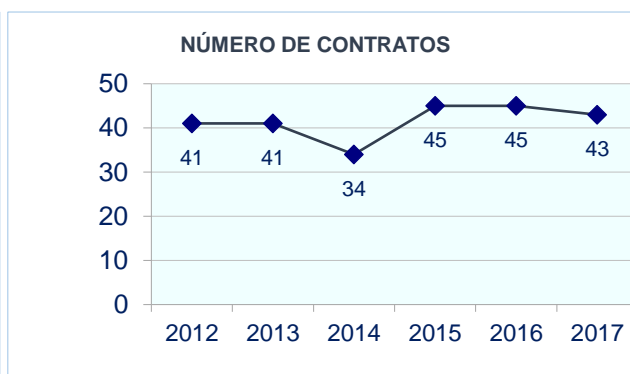

TODO SOBRE TU PROFESIÓN:

CNO: 3143.- Técnicos forestales y del medio natural

¿Hay trabajo?

Te ofrecemos una instantánea laboral del grupo profesional 'Técnicos forestales y del medio natural' (CNO 3143), en el que está incluida tu profesión:

Contratación en 2017

Número de contratos	43
- con destino en Castilla-La Mancha	27
- con destino en otras Comunidades Autónomas	16
Número de personas contratadas	38
Contratos por persona	1,13

Demanda en 2017

Demandantes parados inscritos a 31 de diciembre de 2017	136

Tendencia en los últimos años: