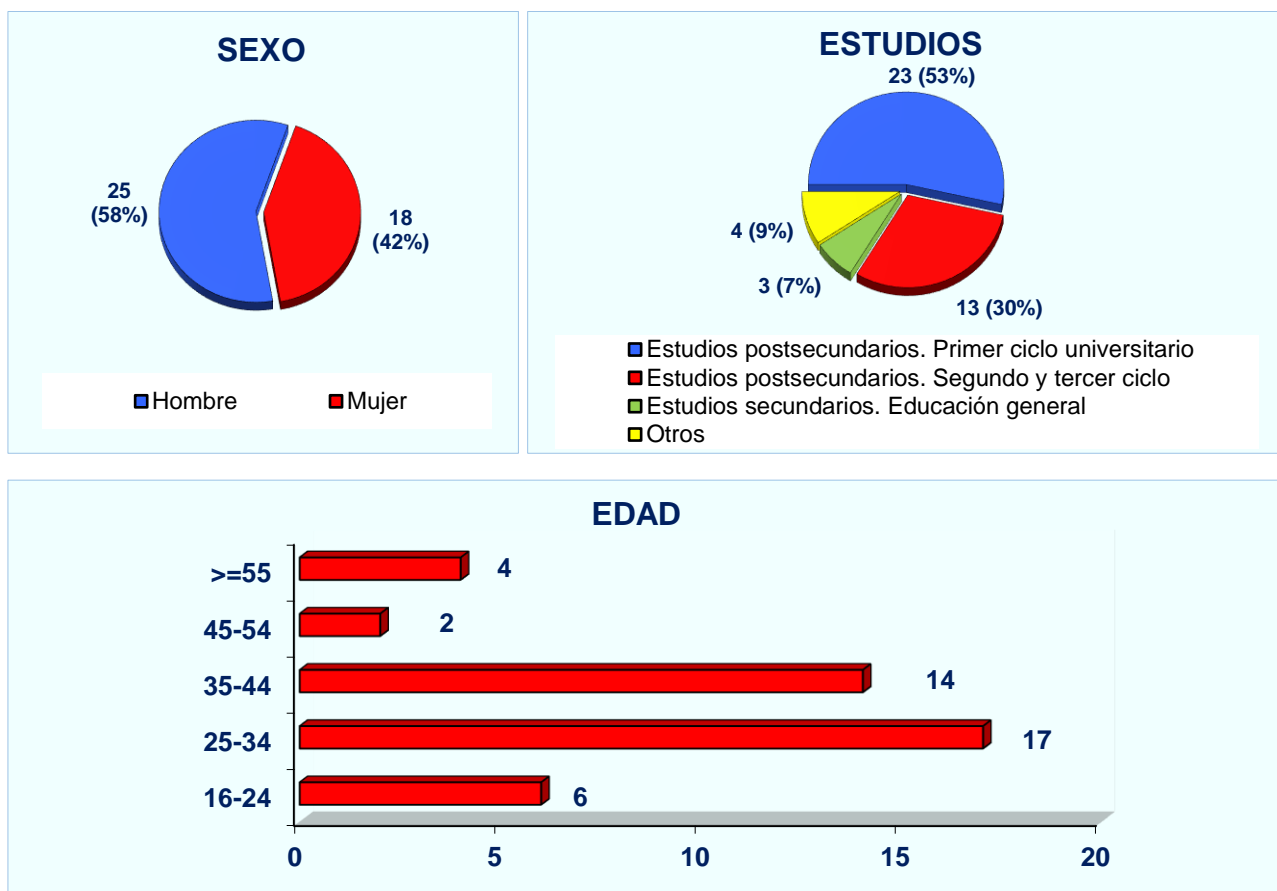

Demandantes parados inscritos a 31 de diciembre de 2017	136
---	------------

Tendencia en los últimos años:

¿Qué tipo de contratos son habituales?

Características de los contratos registrados en el grupo profesional 'Técnicos forestales y del medio natural' en el que está incluida tu profesión.

¿A quién se contrata?

Este es el perfil de las personas contratadas:

Perfil de los demandantes de empleo

Sexo	Hombre	70,59%
	Mujer	29,41%
Edad	16-24 años	19,12%
	25-34 años	52,21%
	35-44 años	22,06%
	45-54 años	5,88%
	55 y más años	0,74%
Nivel de estudios	Sin estudios	0,00%
	Estudios primarios incompletos	0,00%
	Estudios primarios completos	0,00%
	Estudios secundarios. Programas de F.P.	11,76%
	Estudios secundarios. Educación general	8,82%
	Estudios postsecundarios. Técnicos prof. Superiores	51,47%
	Estudios postsecundarios. Primer ciclo universitario	11,76%
	Estudios postsecundarios. Segundo y tercer ciclo	15,44%
	Estudios postsecundarios. Otros	0,74%
	Indeterminado	0,00%