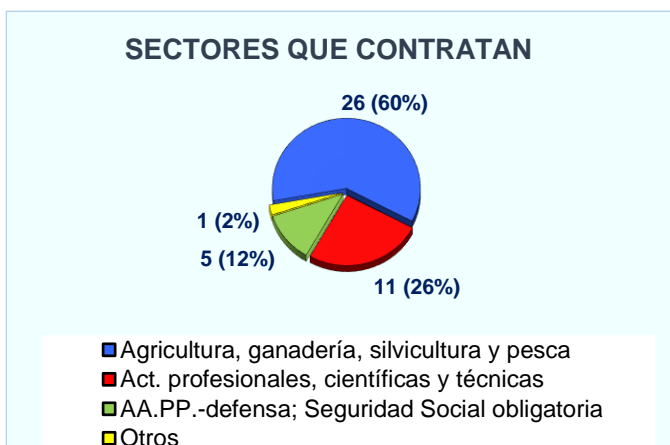

TODO SOBRE TU PROFESIÓN:

CNO: 3143.- Técnicos forestales y del medio natural

¿Hay trabajo?

Te ofrecemos una instantánea laboral del grupo profesional 'Técnicos forestales y del medio natural' (CNO 3143), en el que está incluida tu profesión:

Contratación en 2017

Número de contratos	43
- con destino en Castilla-La Mancha	27
- con destino en otras Comunidades Autónomas	16
Número de personas contratadas	38
Contratos por persona	1,13

Demanda en 2017

Demandantes parados inscritos a 31 de diciembre de 2017	136
---	------------

Tendencia en los últimos años:

¿Qué tipo de contratos son habituales?

Características de los contratos registrados en el grupo profesional 'Técnicos forestales y del medio natural' en el que está incluida tu profesión.