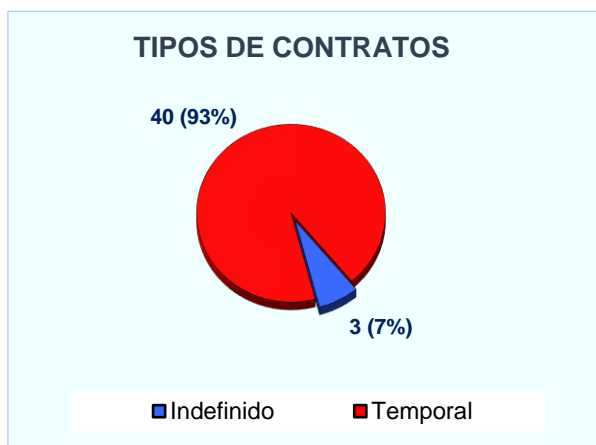

Contratación en 2017

Número de contratos	43
- con destino en Castilla-La Mancha	27
- con destino en otras Comunidades Autónomas	16
Número de personas contratadas	38
Contratos por persona	1,13

Demanda en 2017

Demandantes parados inscritos a 31 de diciembre de 2017	136
---	------------

Tendencia en los últimos años:

¿Qué tipo de contratos son habituales?

Características de los contratos registrados en el grupo profesional 'Técnicos forestales y del medio natural' en el que está incluida tu profesión.