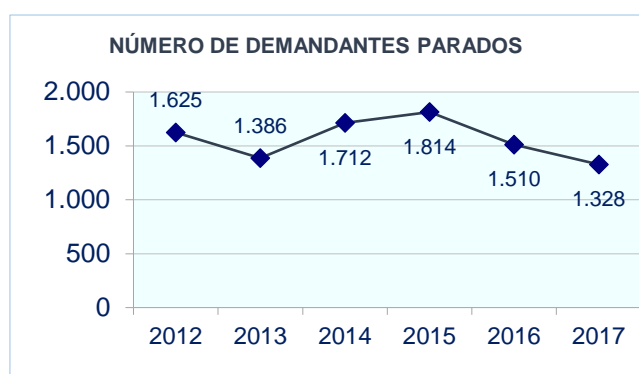

TODO SOBRE TU PROFESIÓN:

CNO: 6410.- Trabajadores cualificados en actividades forestales y del medio natural

¿Hay trabajo?

Te ofrecemos una instantánea laboral del grupo profesional 'Trabajadores cualificados en actividades forestales y del medio natural' (CNO 6410), en el que está incluida tu profesión:

Contratación en 2017

Número de contratos	629
- con destino en Castilla-La Mancha	444
- con destino en otras Comunidades Autónomas	185
Número de personas contratadas	492
Contratos por persona	1,28

Demanda en 2017

Demandantes parados inscritos a 31 de diciembre de 2017	1.328

Tendencia en los últimos años: