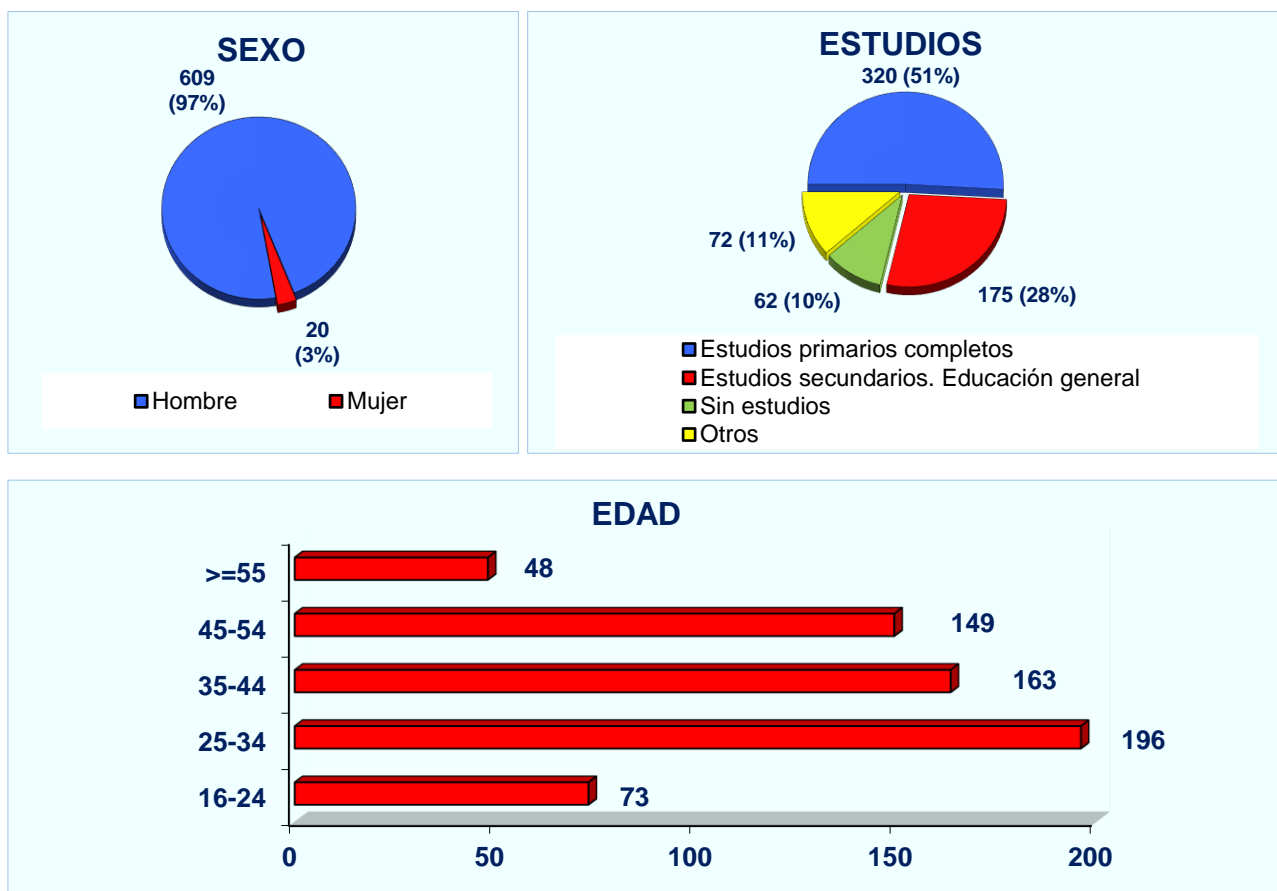

#### Demanda en 2017

Demandantes parados inscritos a 31 de diciembre de 2017	<b>1.328</b>
---	--------------

Tendencia en los últimos años:

## ¿A quién se contrata?

Este es el perfil de las personas contratadas: