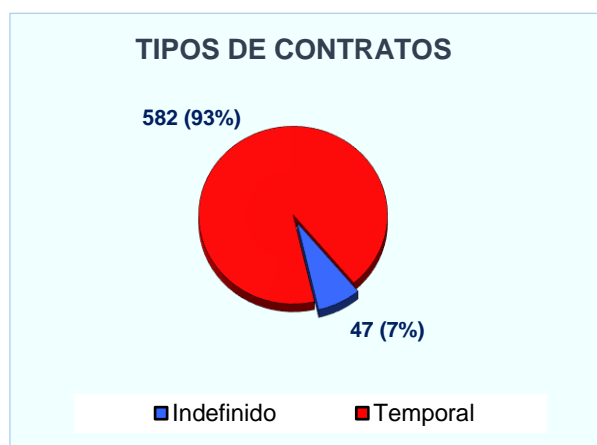

¿Qué tipo de contratos son habituales?

Características de los contratos registrados en el grupo profesional 'Trabajadores cualificados en actividades forestales y del medio natural' en el que está incluida tu profesión.