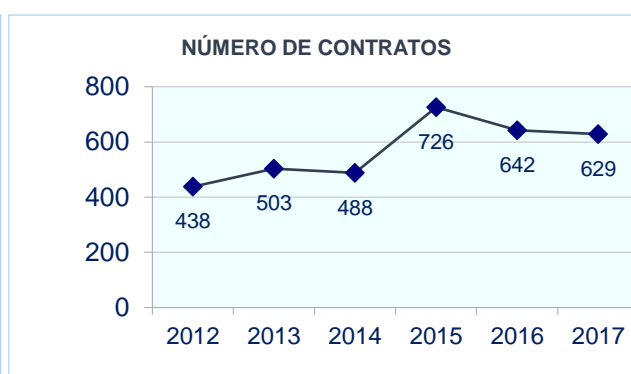

TODO SOBRE TU PROFESIÓN:

CNO: 6410.- Trabajadores cualificados en actividades forestales y del medio natural

¿Hay trabajo?

Te ofrecemos una instantánea laboral del grupo profesional 'Trabajadores cualificados en actividades forestales y del medio natural' (CNO 6410), en el que está incluida tu profesión:

Contratación en 2017

Número de contratos	629
- con destino en Castilla-La Mancha	444
- con destino en otras Comunidades Autónomas	185
Número de personas contratadas	492
Contratos por persona	1,28

Demanda en 2017

Demandantes parados inscritos a 31 de diciembre de 2017	1.328

Tendencia en los últimos años: