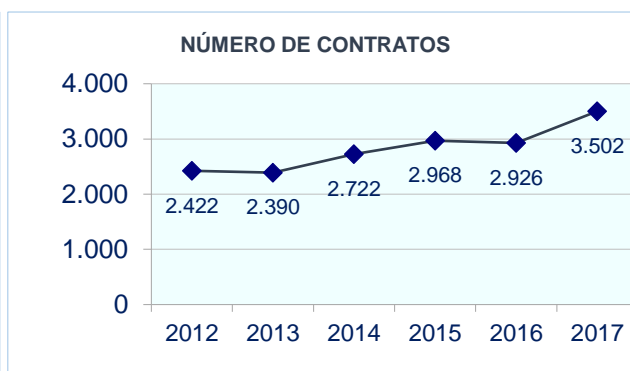

TODO SOBRE TU PROFESIÓN:

CNO: 7510.- Electricistas de la construcción y afines

¿Hay trabajo?

Te ofrecemos una instantánea laboral del grupo profesional 'Electricistas de la construcción y afines' (CNO 7510), en el que está incluida tu profesión:

Contratación en 2017

Número de contratos	3.502
- con destino en Castilla-La Mancha	2.180
- con destino en otras Comunidades Autónomas	1.322
Número de personas contratadas	2.287
Contratos por persona	1,53

Demanda en 2017

Demandantes parados inscritos a 31 de diciembre de 2017	3.025

Tendencia en los últimos años: