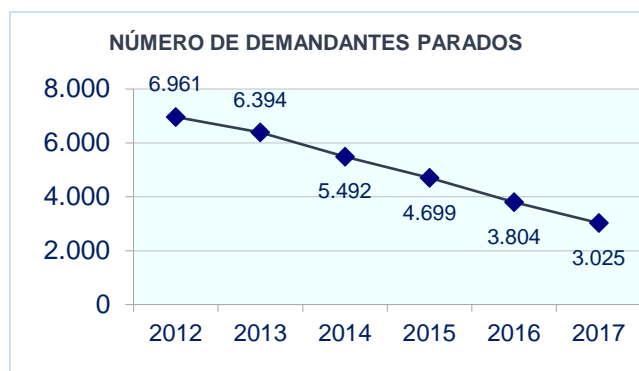

TODO SOBRE TU PROFESIÓN:

CNO: 7510.- Electricistas de la construcción y afines

¿Hay trabajo?

Te ofrecemos una instantánea laboral del grupo profesional 'Electricistas de la construcción y afines' (CNO 7510), en el que está incluida tu profesión:

Contratación en 2017

Número de contratos	3.502
- con destino en Castilla-La Mancha	2.180
- con destino en otras Comunidades Autónomas	1.322
Número de personas contratadas	2.287
Contratos por persona	1,53

Demanda en 2017

Demandantes parados inscritos a 31 de diciembre de 2017	3.025

Tendencia en los últimos años: