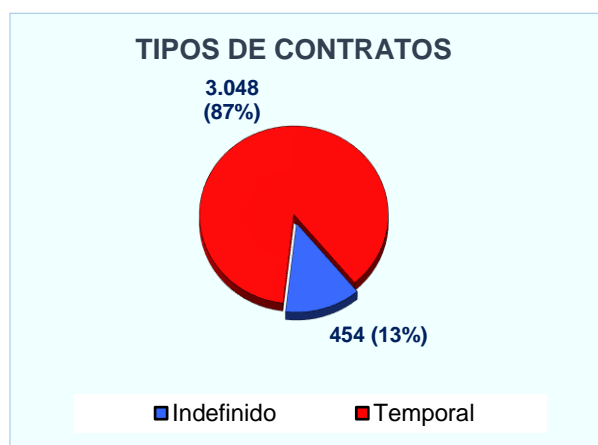

¿Qué tipo de contratos son habituales?

Características de los contratos registrados en el grupo profesional 'Electricistas de la construcción y afines' en el que está incluida tu profesión.