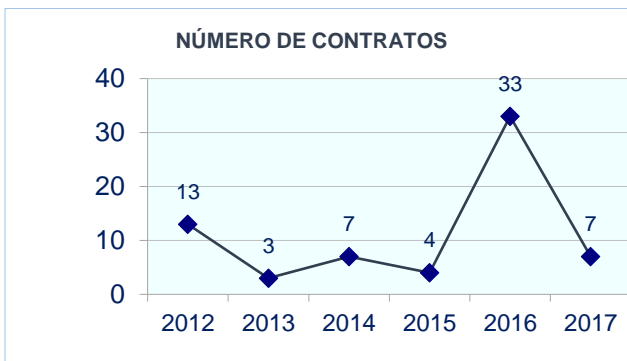

TODO SOBRE TU PROFESIÓN:

CNO: 7612.- Lutieres y similares; afinadores de instrumentos musicales

¿Hay trabajo?

Te ofrecemos una instantánea laboral del grupo profesional 'Lutieres y similares; afinadores de instrumentos musicales' (CNO 7612), en el que está incluida tu profesión:

Contratación en 2017

Número de contratos	7
- con destino en Castilla-La Mancha	6
- con destino en otras Comunidades Autónomas	1
Número de personas contratadas	6
Contratos por persona	1,17

Demanda en 2017

Demandantes parados inscritos a 31 de diciembre de 2017	14

Tendencia en los últimos años: