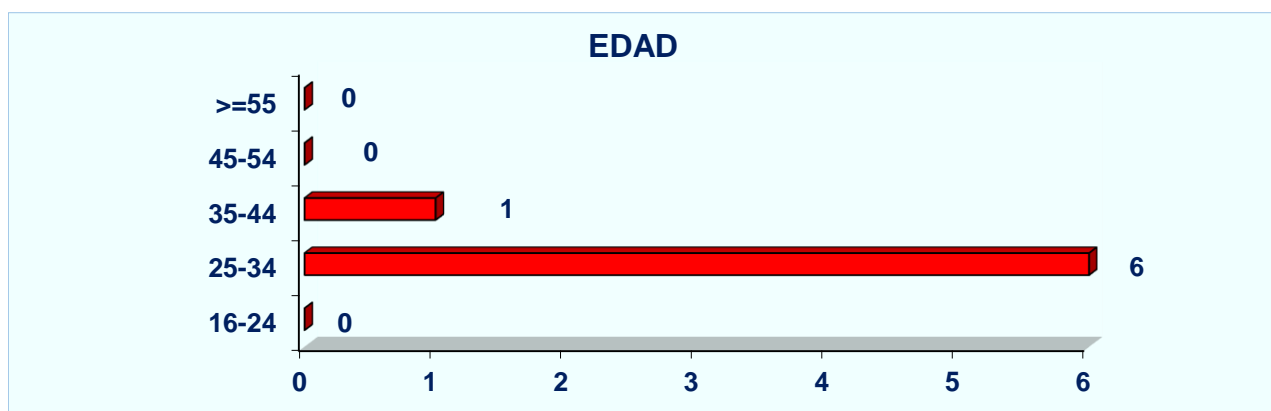

Demandantes parados inscritos a 31 de diciembre de 2017	14
---	----

Tendencia en los últimos años:

¿Qué tipo de contratos son habituales?

Características de los contratos registrados en el grupo profesional 'Lutieres y similares; afinadores de instrumentos musicales' en el que está incluida tu profesión.

¿A quién se contrata?

Este es el perfil de las personas contratadas:

Perfil de los demandantes de empleo

Sexo	Hombre	85,71%
	Mujer	14,29%
Edad	16-24 años	14,29%
	25-34 años	14,29%
	35-44 años	28,57%
	45-54 años	14,29%
	55 y más años	28,57%
	Nivel de estudios	Sin estudios
	Estudios primarios incompletos	0,00%
	Estudios primarios completos	0,00%
	Estudios secundarios. Programas de F.P.	7,14%
	Estudios secundarios. Educación general	71,43%
	Estudios postsecundarios. Técnicos prof. Superiores	0,00%
	Estudios postsecundarios. Primer ciclo universitario	0,00%
	Estudios postsecundarios. Segundo y tercer ciclo	21,43%
	Estudios postsecundarios. Otros	0,00%
	Indeterminado	0,00%