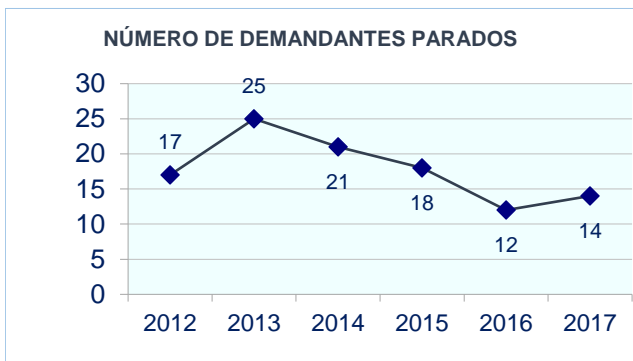

TODO SOBRE TU PROFESIÓN:

CNO: 7612.- Lutieres y similares; afinadores de instrumentos musicales

¿Hay trabajo?

Te ofrecemos una instantánea laboral del grupo profesional 'Lutieres y similares; afinadores de instrumentos musicales' (CNO 7612), en el que está incluida tu profesión:

Contratación en 2017

Número de contratos	7
- con destino en Castilla-La Mancha	6
- con destino en otras Comunidades Autónomas	1
Número de personas contratadas	6
Contratos por persona	1,17

Demanda en 2017

Demandantes parados inscritos a 31 de diciembre de 2017	14

Tendencia en los últimos años: