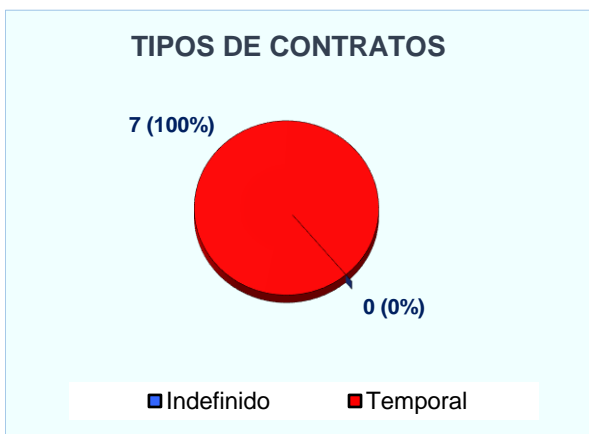

TODO SOBRE TU PROFESIÓN:

CNO: 7612.- Lutieres y similares; afinadores de instrumentos musicales

¿Hay trabajo?

Te ofrecemos una instantánea laboral del grupo profesional 'Lutieres y similares; afinadores de instrumentos musicales' (CNO 7612), en el que está incluida tu profesión:

Contratación en 2017

Número de contratos	7
- con destino en Castilla-La Mancha	6
- con destino en otras Comunidades Autónomas	1
Número de personas contratadas	6
Contratos por persona	1,17

Demanda en 2017

Demandantes parados inscritos a 31 de diciembre de 2017	14
---	----

Tendencia en los últimos años:

¿Qué tipo de contratos son habituales?

Características de los contratos registrados en el grupo profesional 'Lutieres y similares; afinadores de instrumentos musicales' en el que está incluida tu profesión.