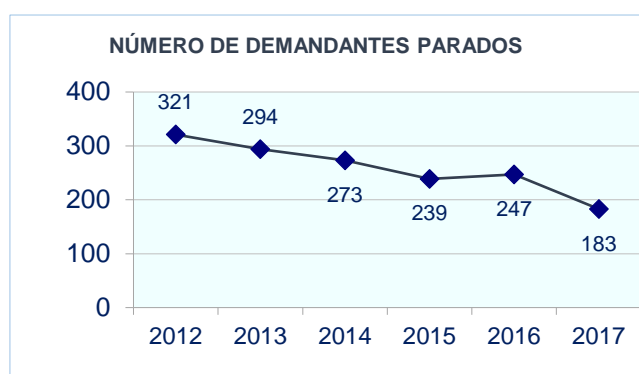

TODO SOBRE TU PROFESIÓN:

CNO: 7623.- Trabajadores de procesos de encuadernación

¿Hay trabajo?

Te ofrecemos una instantánea laboral del grupo profesional 'Trabajadores de procesos de encuadernación' (CNO 7623), en el que está incluida tu profesión:

Contratación en 2017

Número de contratos	163
- con destino en Castilla-La Mancha	41
- con destino en otras Comunidades Autónomas	122
Número de personas contratadas	85
Contratos por persona	1,92

Demanda en 2017

Demandantes parados inscritos a 31 de diciembre de 2017	183

Tendencia en los últimos años: