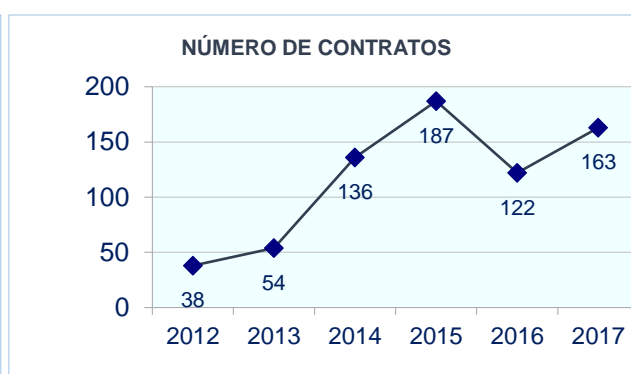

TODO SOBRE TU PROFESIÓN:

CNO: 7623.- Trabajadores de procesos de encuadernación

¿Hay trabajo?

Te ofrecemos una instantánea laboral del grupo profesional 'Trabajadores de procesos de encuadernación' (CNO 7623), en el que está incluida tu profesión:

Contratación en 2017

Número de contratos	163
- con destino en Castilla-La Mancha	41
- con destino en otras Comunidades Autónomas	122
Número de personas contratadas	85
Contratos por persona	1,92

Demanda en 2017

Demandantes parados inscritos a 31 de diciembre de 2017	183

Tendencia en los últimos años: