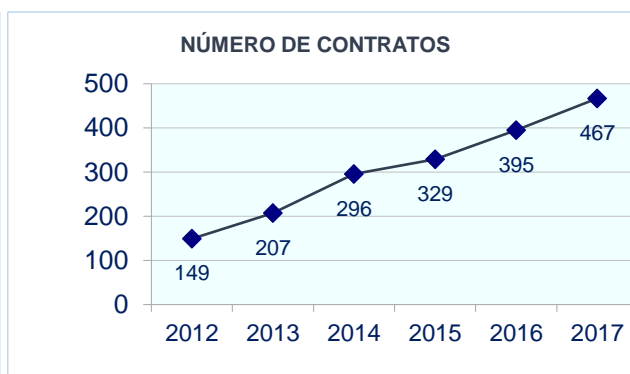

#### ¿Hay trabajo?

Te ofrecemos una instantánea laboral del grupo profesional 'Trabajadores del tratamiento de la madera' (CNO 7811), en el que está incluida tu profesión:

#### Contratación en 2017

Número de contratos	<b>467</b>
- con destino en Castilla-La Mancha	<b>405</b>
- con destino en otras Comunidades Autónomas	<b>62</b>
Número de personas contratadas	<b>374</b>
Contratos por persona	<b>1,25</b>

#### Demanda en 2017

Demandantes parados inscritos a 31 de diciembre de 2017	<b>51</b>
---	-----------

Tendencia en los últimos años: