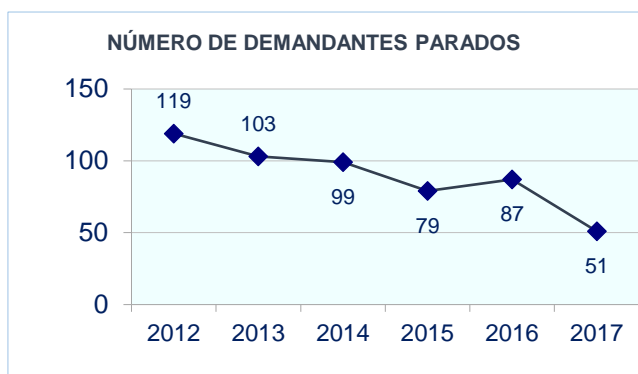

TODO SOBRE TU PROFESIÓN:

CNO: 7811.- Trabajadores del tratamiento de la madera

¿Hay trabajo?

Te ofrecemos una instantánea laboral del grupo profesional 'Trabajadores del tratamiento de la madera' (CNO 7811), en el que está incluida tu profesión:

Contratación en 2017

Número de contratos	467
- con destino en Castilla-La Mancha	405
- con destino en otras Comunidades Autónomas	62
Número de personas contratadas	374
Contratos por persona	1,25

Demanda en 2017

Demandantes parados inscritos a 31 de diciembre de 2017	51

Tendencia en los últimos años: