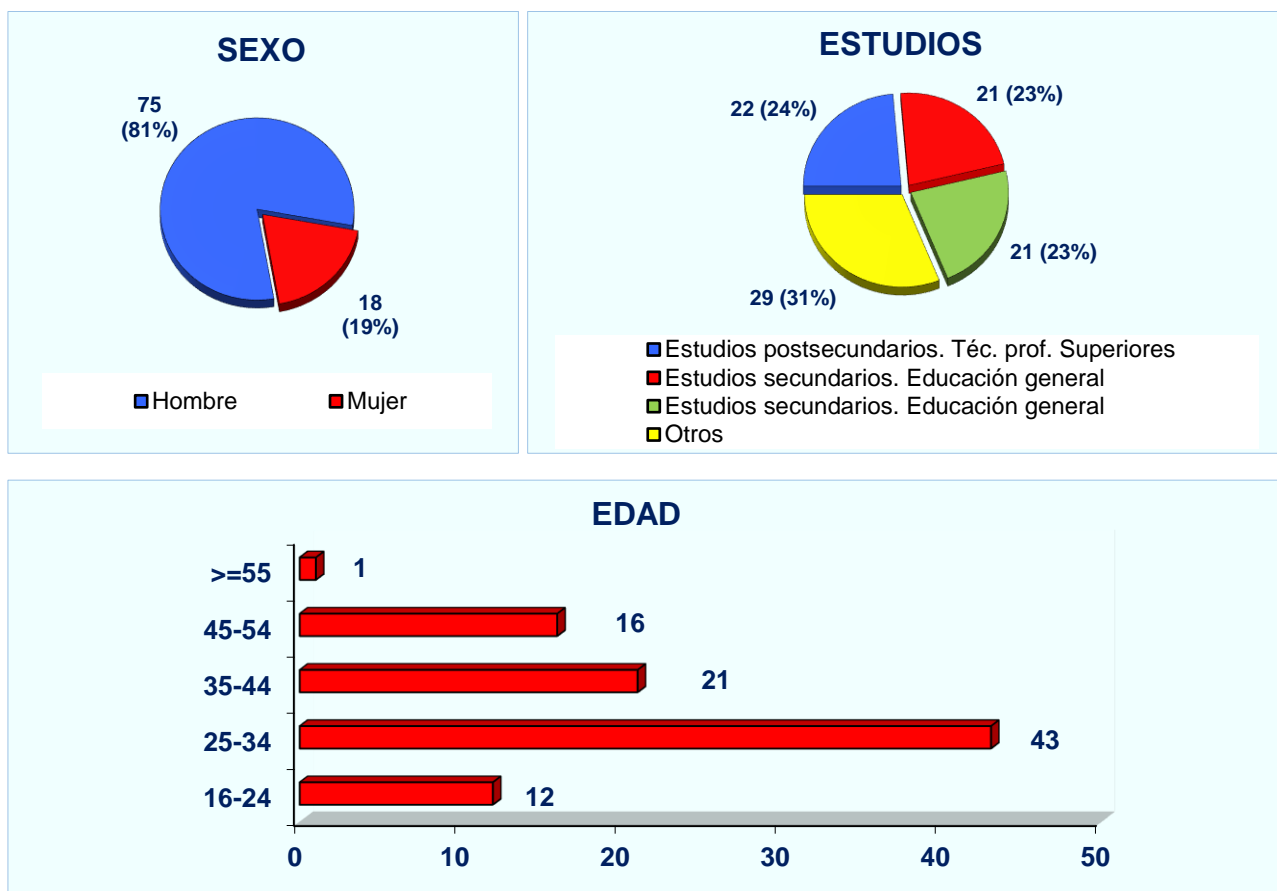

Demandantes parados inscritos a 31 de diciembre de 2017	185
---	------------

Tendencia en los últimos años:

¿Qué tipo de contratos son habituales?

Características de los contratos registrados en el grupo profesional 'Operadores de laboratorios fotográficos y afines' en el que está incluida tu profesión.

¿A quién se contrata?

Este es el perfil de las personas contratadas:

Perfil de los demandantes de empleo

Sexo	Hombre	44,32%
	Mujer	55,68%
Edad	16-24 años	16,85%
	25-34 años	39,67%
	35-44 años	16,85%
	45-54 años	14,13%
	55 y más años	13,04%
Nivel de estudios	Sin estudios	0,54%
	Estudios primarios incompletos	1,63%
	Estudios primarios completos	0,00%
	Estudios secundarios. Programas de F.P.	12,50%
	Estudios secundarios. Educación general	41,85%
	Estudios postsecundarios. Técnicos prof. Superiores	33,70%
	Estudios postsecundarios. Primer ciclo universitario	2,72%
	Estudios postsecundarios. Segundo y tercer ciclo	7,61%
	Estudios postsecundarios. Otros	0,00%
	Indeterminado	0,00%