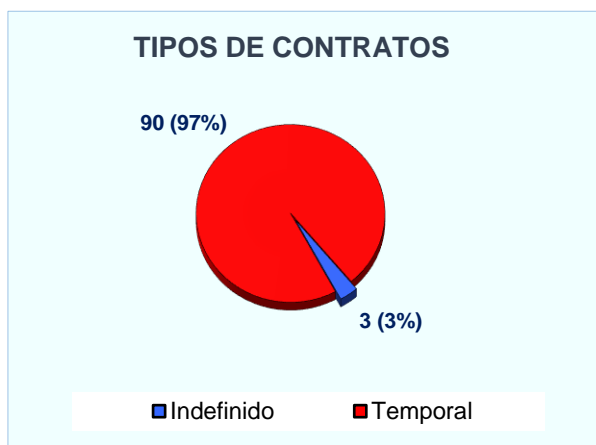

TODO SOBRE TU PROFESIÓN:

CNO: 8133.- Operadores de laboratorios fotográficos y afines

¿Hay trabajo?

Te ofrecemos una instantánea laboral del grupo profesional 'Operadores de laboratorios fotográficos y afines' (CNO 8133), en el que está incluida tu profesión:

Contratación en 2017

Número de contratos	93
- con destino en Castilla-La Mancha	30
- con destino en otras Comunidades Autónomas	63
Número de personas contratadas	46
Contratos por persona	2,02

Demanda en 2017

Demandantes parados inscritos a 31 de diciembre de 2017	185
---	------------

Tendencia en los últimos años:

¿Qué tipo de contratos son habituales?

Características de los contratos registrados en el grupo profesional 'Operadores de laboratorios fotográficos y afines' en el que está incluida tu profesión.