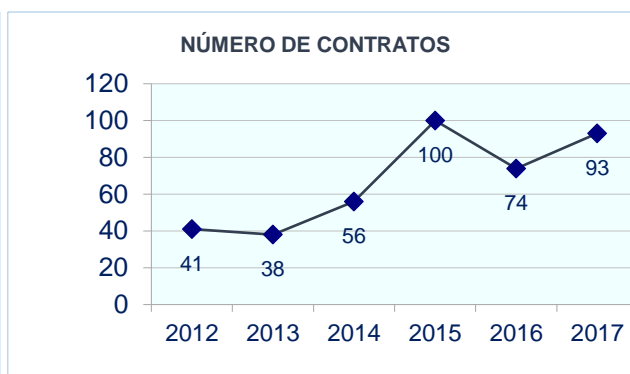

TODO SOBRE TU PROFESIÓN:

CNO: 8133.- Operadores de laboratorios fotográficos y afines

¿Hay trabajo?

Te ofrecemos una instantánea laboral del grupo profesional 'Operadores de laboratorios fotográficos y afines' (CNO 8133), en el que está incluida tu profesión:

Contratación en 2017

Número de contratos	93
- con destino en Castilla-La Mancha	30
- con destino en otras Comunidades Autónomas	63
Número de personas contratadas	46
Contratos por persona	2,02

Demanda en 2017

Demandantes parados inscritos a 31 de diciembre de 2017	185

Tendencia en los últimos años: