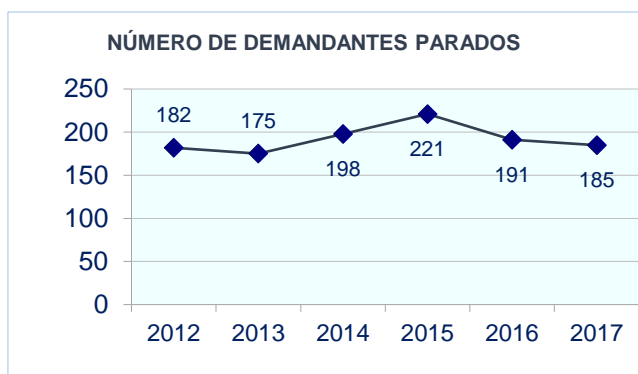

TODO SOBRE TU PROFESIÓN:

CNO: 8133.- Operadores de laboratorios fotográficos y afines

¿Hay trabajo?

Te ofrecemos una instantánea laboral del grupo profesional 'Operadores de laboratorios fotográficos y afines' (CNO 8133), en el que está incluida tu profesión:

Contratación en 2017

Número de contratos	93
- con destino en Castilla-La Mancha	30
- con destino en otras Comunidades Autónomas	63
Número de personas contratadas	46
Contratos por persona	2,02

Demanda en 2017

Demandantes parados inscritos a 31 de diciembre de 2017	185

Tendencia en los últimos años: