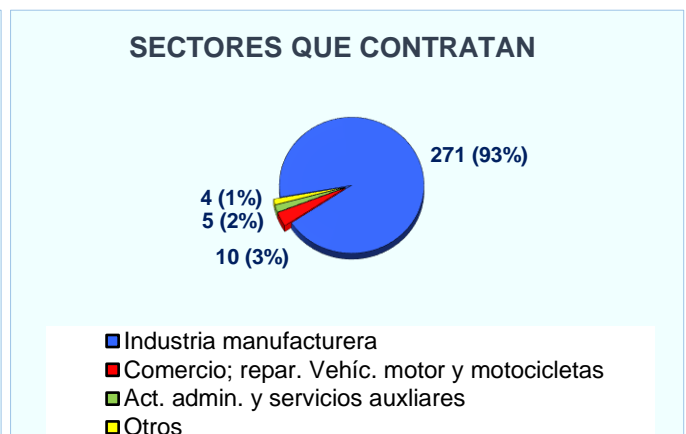

Contratación en 2017

Número de contratos	290
- con destino en Castilla-La Mancha	250
- con destino en otras Comunidades Autónomas	40
Número de personas contratadas	224
Contratos por persona	1,29

Demanda en 2017

Demandantes parados inscritos a 31 de diciembre de 2017	122
---	------------

Tendencia en los últimos años:

¿Qué tipo de contratos son habituales?

Características de los contratos registrados en el grupo profesional 'Operadores de serrerías, de máquinas de fabricación de tableros y de instalaciones afines para el tratamiento de la madera y el corcho' en el que está incluida tu profesión.