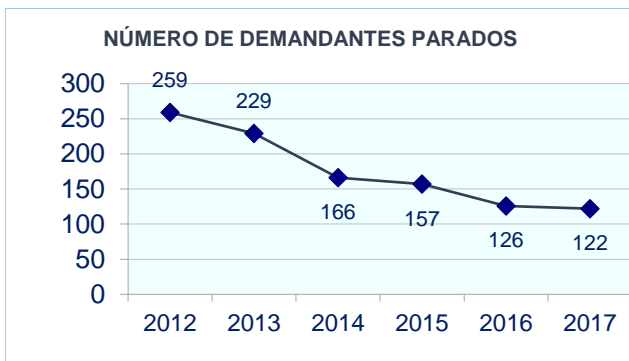

TODO SOBRE TU PROFESIÓN:

CNO: 8144.- Operadores de serrerías, de máquinas de fabricación de tableros y de instalaciones afines para el tratamiento de la madera y el corcho

¿Hay trabajo?

Te ofrecemos una instantánea laboral del grupo profesional 'Operadores de serrerías, de máquinas de fabricación de tableros y de instalaciones afines para el tratamiento de la madera y el corcho' (CNO 8144), en el que está incluida tu profesión:

Contratación en 2017

Número de contratos	290
- con destino en Castilla-La Mancha	250
- con destino en otras Comunidades Autónomas	40
Número de personas contratadas	224
Contratos por persona	1,29

Demanda en 2017

Demandantes parados inscritos a 31 de diciembre de 2017	122

Tendencia en los últimos años: