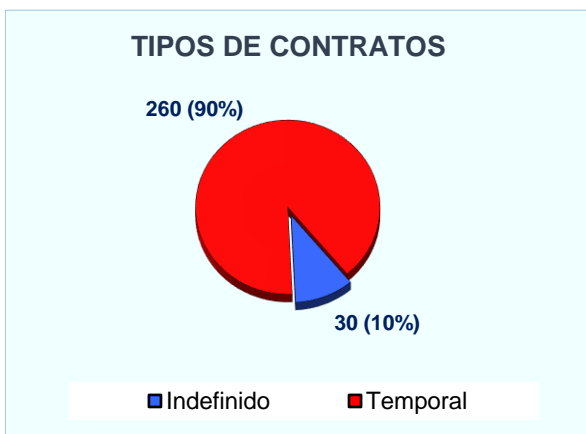

Contratación en 2017

Número de contratos	290
- con destino en Castilla-La Mancha	250
- con destino en otras Comunidades Autónomas	40
Número de personas contratadas	224
Contratos por persona	1,29

Demanda en 2017

Demandantes parados inscritos a 31 de diciembre de 2017	122
---	------------

Tendencia en los últimos años:

¿Qué tipo de contratos son habituales?

Características de los contratos registrados en el grupo profesional 'Operadores de serrerías, de máquinas de fabricación de tableros y de instalaciones afines para el tratamiento de la madera y el corcho' en el que está incluida tu profesión.