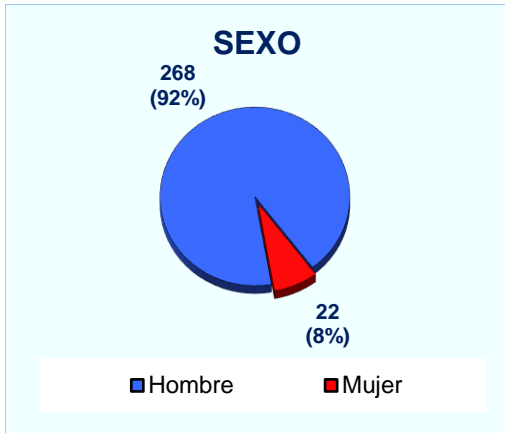

¿A quién se contrata?

Este es el perfil de las personas contratadas:

Perfil de los demandantes de empleo

Sexo	Hombre	86,89%	
	Mujer	13,11%	
Edad	16-24 años	2,46%	
	25-34 años	8,20%	
	35-44 años	27,05%	
	45-54 años	31,97%	
	55 y más años	30,33%	
	Nivel de estudios	Sin estudios	0,00%
	Estudios primarios incompletos	8,20%	
	Estudios primarios completos	4,92%	
	Estudios secundarios. Programas de F.P.	5,74%	
	Estudios secundarios. Educación general	78,69%	
	Estudios postsecundarios. Técnicos prof. Superiores	1,64%	
	Estudios postsecundarios. Primer ciclo universitario	0,82%	
	Estudios postsecundarios. Segundo y tercer ciclo	0,00%	
	Estudios postsecundarios. Otros	0,00%	
	Indeterminado	0,00%