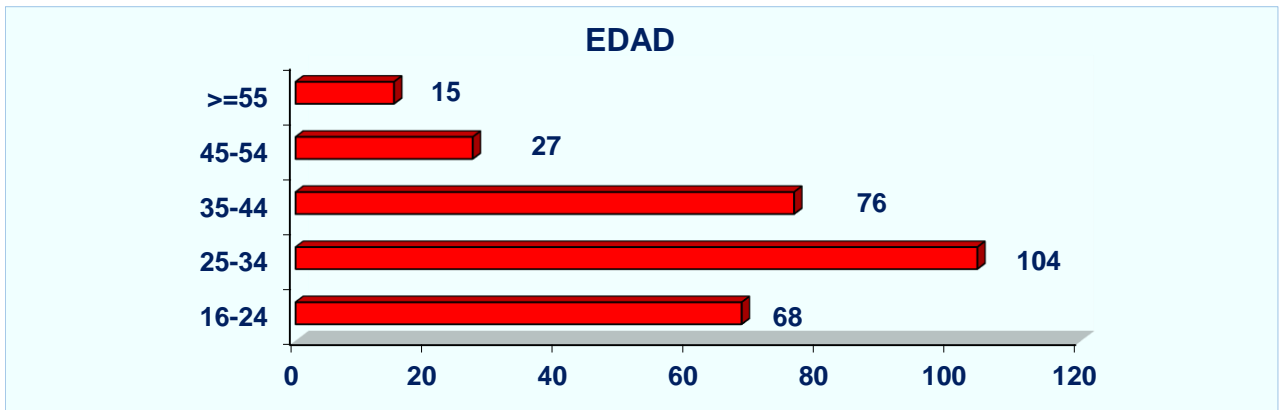

Demandantes parados inscritos a 31 de diciembre de 2017	122
---	------------

Tendencia en los últimos años:

¿Qué tipo de contratos son habituales?

Características de los contratos registrados en el grupo profesional 'Operadores de serrerías, de máquinas de fabricación de tableros y de instalaciones afines para el tratamiento de la madera y el corcho' en el que está incluida tu profesión.

¿A quién se contrata?

Este es el perfil de las personas contratadas:

Perfil de los demandantes de empleo

Sexo	Hombre	86,89%
	Mujer	13,11%
Edad	16-24 años	2,46%
	25-34 años	8,20%
	35-44 años	27,05%
	45-54 años	31,97%
	55 y más años	30,33%
	Nivel de estudios	Sin estudios
	Estudios primarios incompletos	8,20%
	Estudios primarios completos	4,92%
	Estudios secundarios. Programas de F.P.	5,74%
	Estudios secundarios. Educación general	78,69%
	Estudios postsecundarios. Técnicos prof. Superiores	1,64%
	Estudios postsecundarios. Primer ciclo universitario	0,82%
	Estudios postsecundarios. Segundo y tercer ciclo	0,00%
	Estudios postsecundarios. Otros	0,00%
	Indeterminado	0,00%