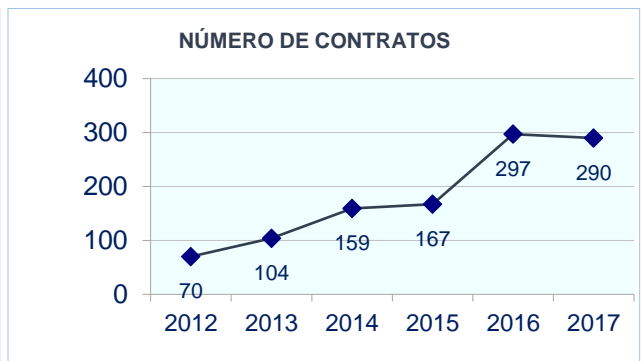

TODO SOBRE TU PROFESIÓN:

CNO: 8144.- Operadores de serrerías, de máquinas de fabricación de tableros y de instalaciones afines para el tratamiento de la madera y el corcho

¿Hay trabajo?

Te ofrecemos una instantánea laboral del grupo profesional 'Operadores de serrerías, de máquinas de fabricación de tableros y de instalaciones afines para el tratamiento de la madera y el corcho' (CNO 8144), en el que está incluida tu profesión:

Contratación en 2017

Número de contratos	290
- con destino en Castilla-La Mancha	250
- con destino en otras Comunidades Autónomas	40
Número de personas contratadas	224
Contratos por persona	1,29

Demanda en 2017

Demandantes parados inscritos a 31 de diciembre de 2017	122

Tendencia en los últimos años: