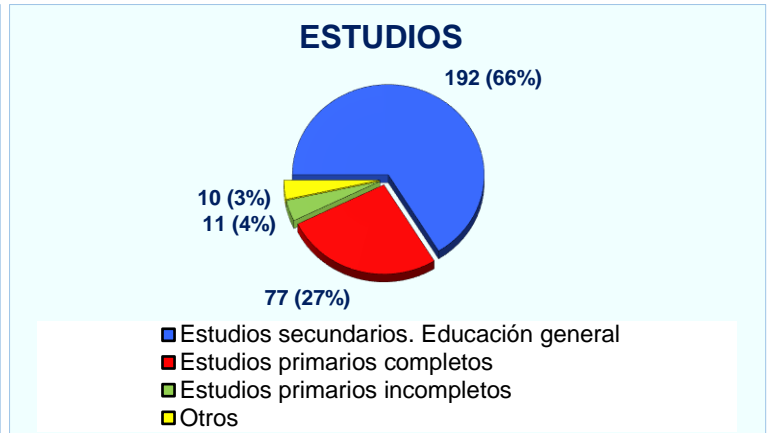

¿A quién se contrata?

Este es el perfil de las personas contratadas:

Perfil de los demandantes de empleo

Sexo	Hombre	86,89%	
	Mujer	13,11%	
Edad	16-24 años	2,46%	
	25-34 años	8,20%	
	35-44 años	27,05%	
	45-54 años	31,97%	
	55 y más años	30,33%	
	Nivel de estudios	Sin estudios	0,00%
	Estudios primarios incompletos	8,20%	
	Estudios primarios completos	4,92%	
	Estudios secundarios. Programas de F.P.	5,74%	
	Estudios secundarios. Educación general	78,69%	
	Estudios postsecundarios. Técnicos prof. Superiores	1,64%	
	Estudios postsecundarios. Primer ciclo universitario	0,82%	
	Estudios postsecundarios. Segundo y tercer ciclo	0,00%	
	Estudios postsecundarios. Otros	0,00%	
	Indeterminado	0,00%