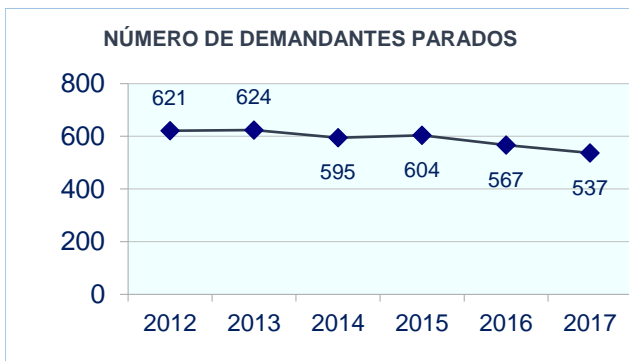

TODO SOBRE TU PROFESIÓN:

CNO: 8152.- Operadores de telares y otras máquinas tejedoras

¿Hay trabajo?

Te ofrecemos una instantánea laboral del grupo profesional 'Operadores de telares y otras máquinas tejedoras' (CNO 8152), en el que está incluida tu profesión:

Contratación en 2017

Número de contratos	113
- con destino en Castilla-La Mancha	111
- con destino en otras Comunidades Autónomas	2
Número de personas contratadas	77
Contratos por persona	1,47

Demanda en 2017

Demandantes parados inscritos a 31 de diciembre de 2017	537

Tendencia en los últimos años: