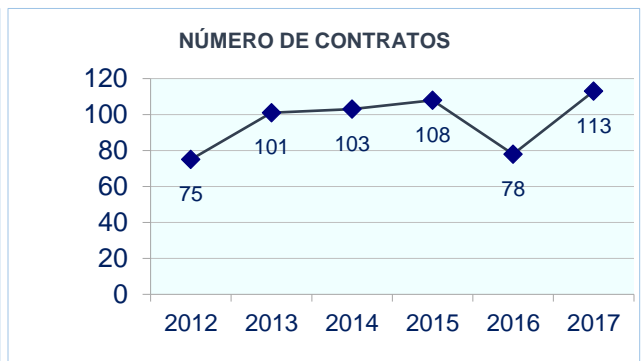

TODO SOBRE TU PROFESIÓN:

CNO: 8152.- Operadores de telares y otras máquinas tejedoras

¿Hay trabajo?

Te ofrecemos una instantánea laboral del grupo profesional 'Operadores de telares y otras máquinas tejedoras' (CNO 8152), en el que está incluida tu profesión:

Contratación en 2017

Número de contratos	113
- con destino en Castilla-La Mancha	111
- con destino en otras Comunidades Autónomas	2
Número de personas contratadas	77
Contratos por persona	1,47

Demanda en 2017

Demandantes parados inscritos a 31 de diciembre de 2017	537

Tendencia en los últimos años: