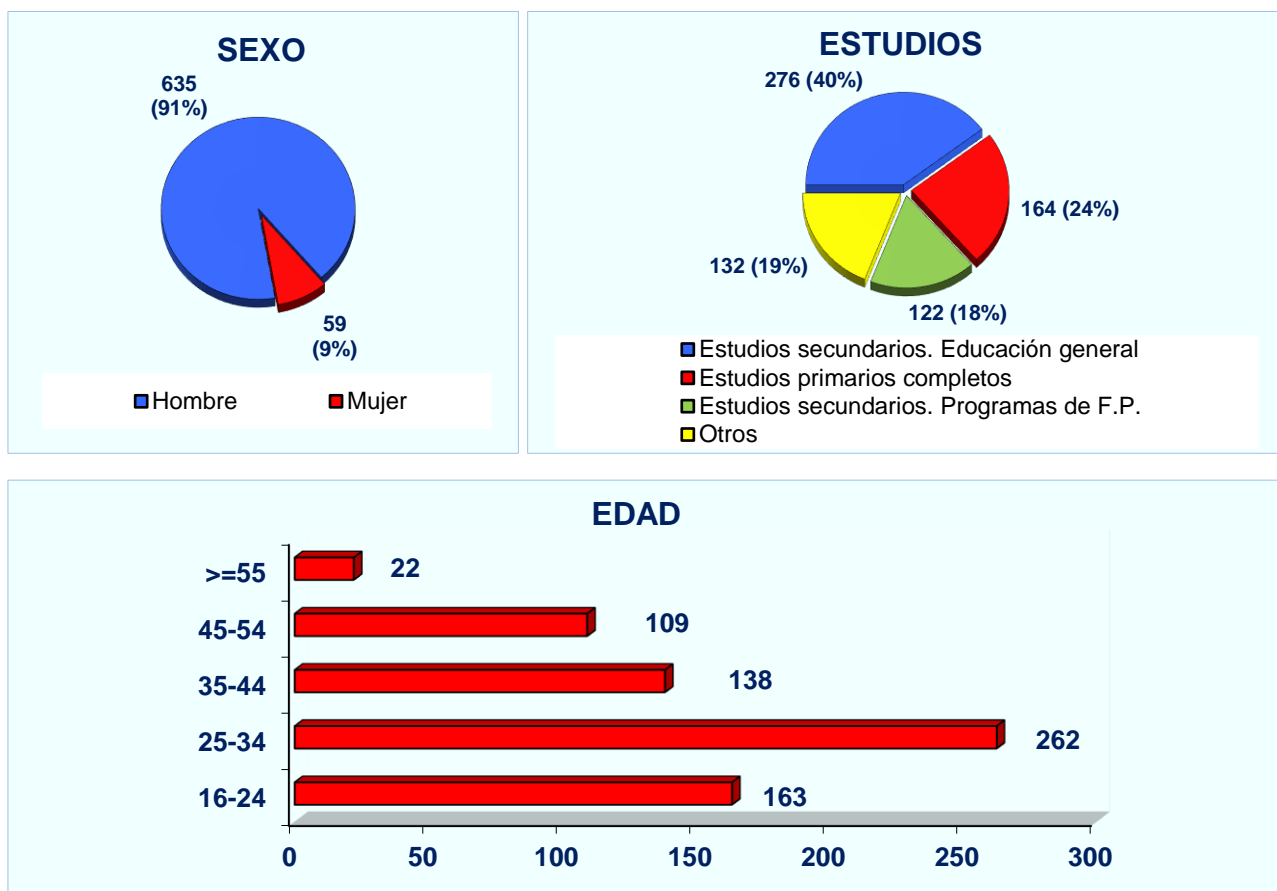

#### Demanda en 2017

Demandantes parados inscritos a 31 de diciembre de 2017	<b>703</b>
---	------------

Tendencia en los últimos años:

### ¿A quién se contrata?

Este es el perfil de las personas contratadas: