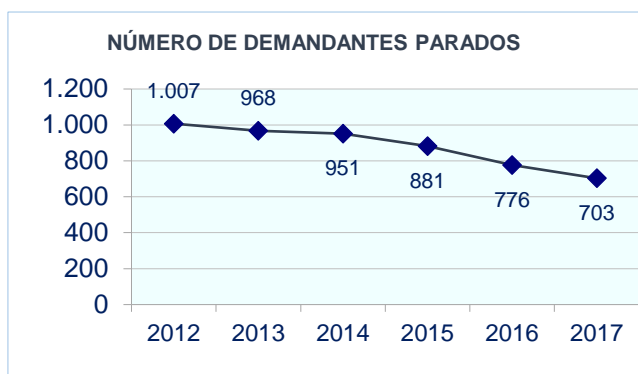

TODO SOBRE TU PROFESIÓN:

CNO: 8202.- Ensambladores de equipos eléctricos y electrónicos

¿Hay trabajo?

Te ofrecemos una instantánea laboral del grupo profesional 'Ensambladores de equipos eléctricos y electrónicos' (CNO 8202), en el que está incluida tu profesión:

Contratación en 2017

Número de contratos	694
- con destino en Castilla-La Mancha	491
- con destino en otras Comunidades Autónomas	203
Número de personas contratadas	350
Contratos por persona	1,98

Demanda en 2017

Demandantes parados inscritos a 31 de diciembre de 2017	703

Tendencia en los últimos años: