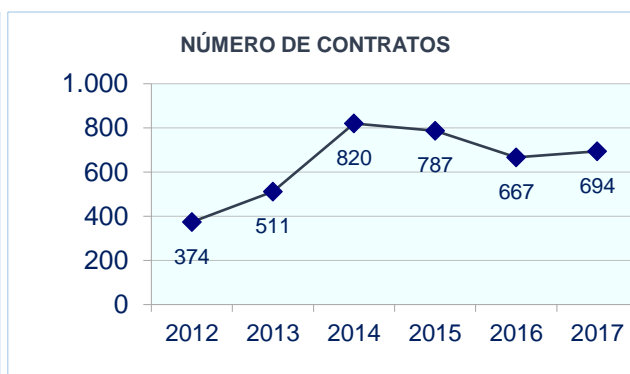

TODO SOBRE TU PROFESIÓN:

CNO: 8202.- Ensambladores de equipos eléctricos y electrónicos

¿Hay trabajo?

Te ofrecemos una instantánea laboral del grupo profesional 'Ensambladores de equipos eléctricos y electrónicos' (CNO 8202), en el que está incluida tu profesión:

Contratación en 2017

Número de contratos	694
- con destino en Castilla-La Mancha	491
- con destino en otras Comunidades Autónomas	203
Número de personas contratadas	350
Contratos por persona	1,98

Demanda en 2017

Demandantes parados inscritos a 31 de diciembre de 2017	703

Tendencia en los últimos años: