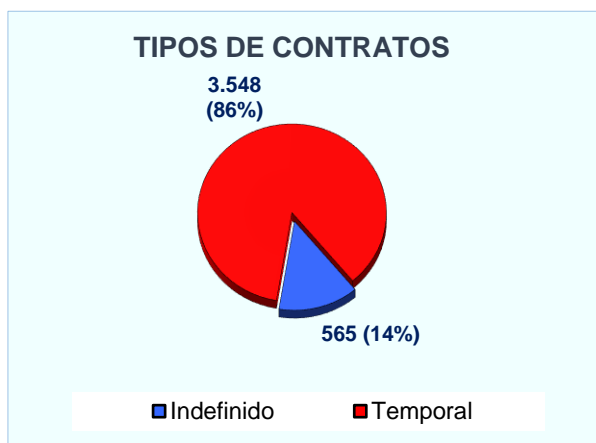

Demanda en 2017

Demandantes parados inscritos a 31 de diciembre de 2017	1.274
---	--------------

Tendencia en los últimos años:

¿Qué tipo de contratos son habituales?

Características de los contratos registrados en el grupo profesional 'Montadores y ensambladores no clasificados en otros epígrafes' en el que está incluida tu profesión.

¿A quién se contrata?

Este es el perfil de las personas contratadas:

Perfil de los demandantes de empleo

Sexo	Hombre	87,21%
	Mujer	12,79%
Edad	16-24 años	4,40%
	25-34 años	17,28%
	35-44 años	26,71%
	45-54 años	31,19%
	55 y más años	20,50%
Nivel de estudios	Sin estudios	0,08%
	Estudios primarios incompletos	4,71%
	Estudios primarios completos	3,85%
	Estudios secundarios. Programas de F.P.	7,46%
	Estudios secundarios. Educación general	78,87%
	Estudios postsecundarios. Técnicos prof. Superiores	4,56%
	Estudios postsecundarios. Primer ciclo universitario	0,16%
	Estudios postsecundarios. Segundo y tercer ciclo	0,31%
	Estudios postsecundarios. Otros	0,00%
	Indeterminado	0,08%