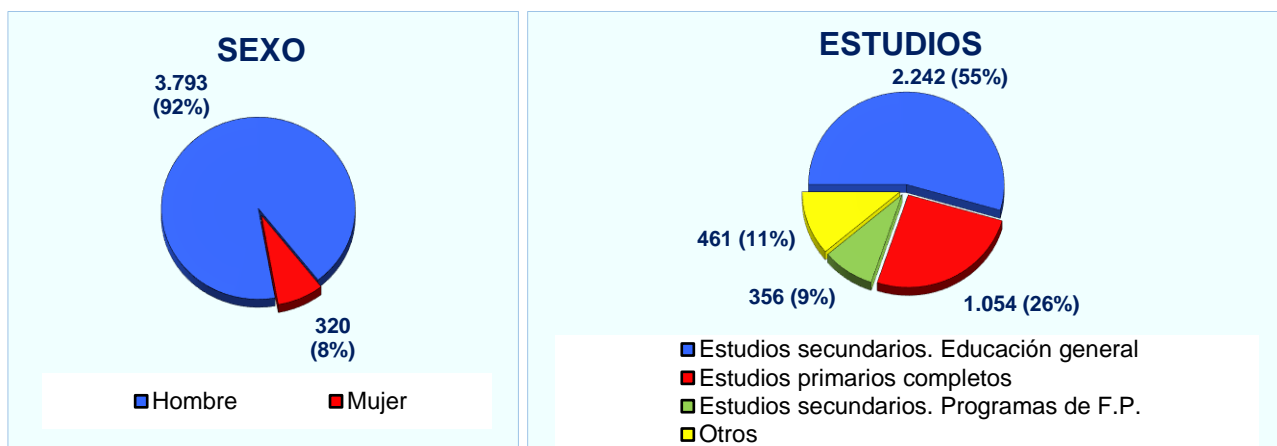

¿A quién se contrata?

Este es el perfil de las personas contratadas:

Perfil de los demandantes de empleo

Sexo	Hombre	87,21%
	Mujer	12,79%
Edad	16-24 años	4,40%
	25-34 años	17,28%
	35-44 años	26,71%
	45-54 años	31,19%
	55 y más años	20,50%
Nivel de estudios	Sin estudios	0,08%
	Estudios primarios incompletos	4,71%
	Estudios primarios completos	3,85%
	Estudios secundarios. Programas de F.P.	7,46%
	Estudios secundarios. Educación general	78,87%
	Estudios postsecundarios. Técnicos prof. Superiores	4,56%
	Estudios postsecundarios. Primer ciclo universitario	0,16%
	Estudios postsecundarios. Segundo y tercer ciclo	0,31%
	Estudios postsecundarios. Otros	0,00%
	Indeterminado	0,08%