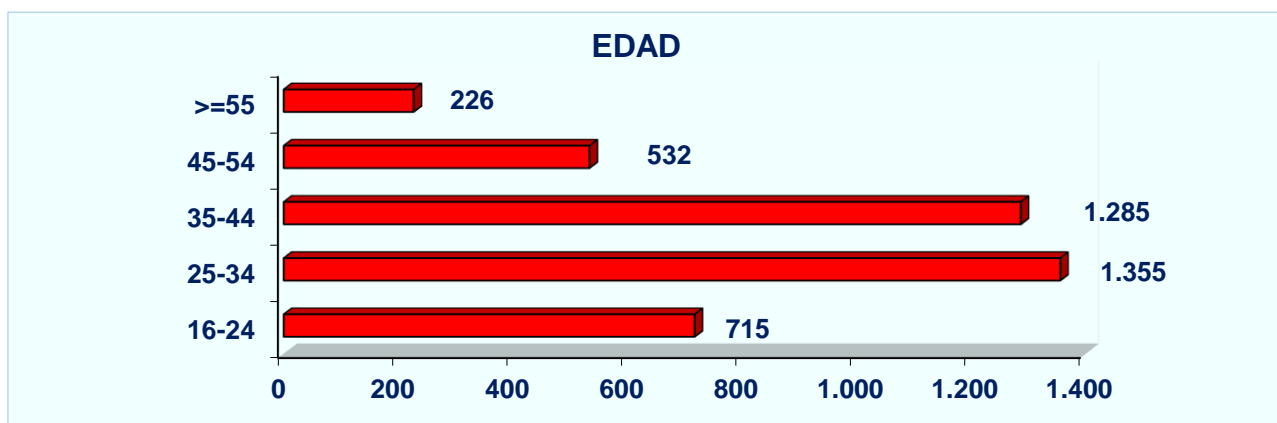

Demanda en 2017

Demandantes parados inscritos a 31 de diciembre de 2017	1.274
---	--------------

Tendencia en los últimos años:

¿Qué tipo de contratos son habituales?

Características de los contratos registrados en el grupo profesional 'Montadores y ensambladores no clasificados en otros epígrafes' en el que está incluida tu profesión.

¿A quién se contrata?

Este es el perfil de las personas contratadas:

Perfil de los demandantes de empleo

Sexo	Hombre	87,21%
	Mujer	12,79%
Edad	16-24 años	4,40%
	25-34 años	17,28%
	35-44 años	26,71%
	45-54 años	31,19%
	55 y más años	20,50%
Nivel de estudios	Sin estudios	0,08%
	Estudios primarios incompletos	4,71%
	Estudios primarios completos	3,85%
	Estudios secundarios. Programas de F.P.	7,46%
	Estudios secundarios. Educación general	78,87%
	Estudios postsecundarios. Técnicos prof. Superiores	4,56%
	Estudios postsecundarios. Primer ciclo universitario	0,16%
	Estudios postsecundarios. Segundo y tercer ciclo	0,31%
	Estudios postsecundarios. Otros	0,00%
	Indeterminado	0,08%