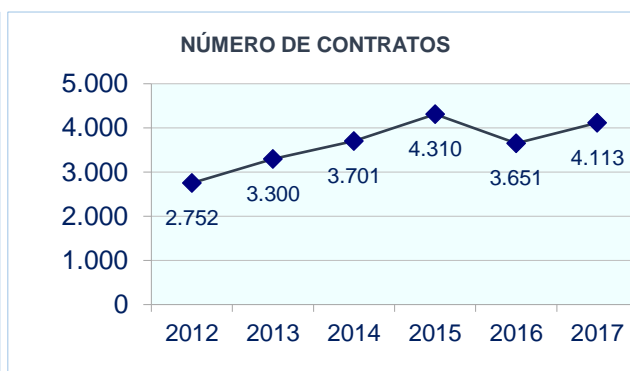

TODO SOBRE TU PROFESIÓN:

CNO: 8209.- Montadores y ensambladores no clasificados en otros epígrafes

¿Hay trabajo?

Te ofrecemos una instantánea laboral del grupo profesional 'Montadores y ensambladores no clasificados en otros epígrafes' (CNO 8209), en el que está incluida tu profesión:

Contratación en 2017

Número de contratos	4.113
- con destino en Castilla-La Mancha	2.464
- con destino en otras Comunidades Autónomas	1.649
Número de personas contratadas	2.203
Contratos por persona	1,87

Demanda en 2017

Demandantes parados inscritos a 31 de diciembre de 2017	1.274

Tendencia en los últimos años: