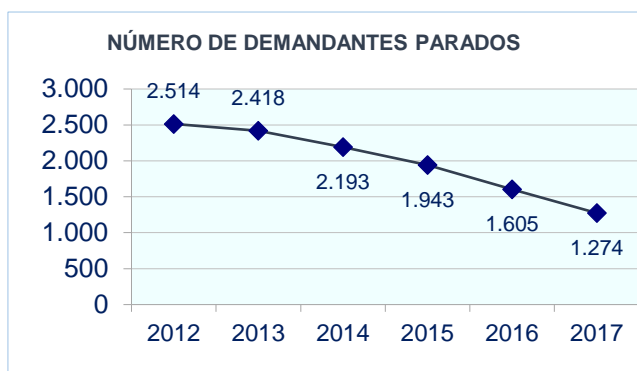

TODO SOBRE TU PROFESIÓN:

CNO: 8209.- Montadores y ensambladores no clasificados en otros epígrafes

¿Hay trabajo?

Te ofrecemos una instantánea laboral del grupo profesional 'Montadores y ensambladores no clasificados en otros epígrafes' (CNO 8209), en el que está incluida tu profesión:

Contratación en 2017

Número de contratos	4.113
- con destino en Castilla-La Mancha	2.464
- con destino en otras Comunidades Autónomas	1.649
Número de personas contratadas	2.203
Contratos por persona	1,87

Demanda en 2017

Demandantes parados inscritos a 31 de diciembre de 2017	1.274

Tendencia en los últimos años: