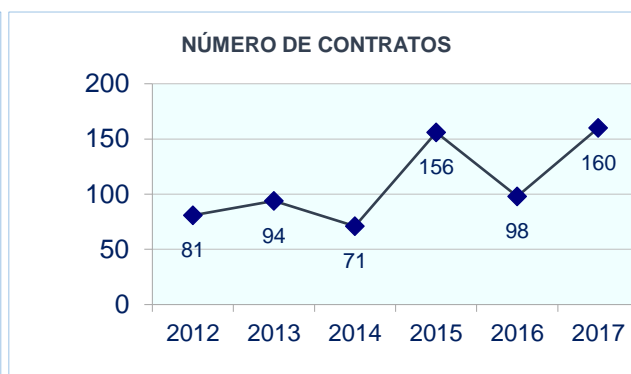

TODO SOBRE TU PROFESIÓN:

CNO: 8322.- Operadores de maquinaria forestal móvil

¿Hay trabajo?

Te ofrecemos una instantánea laboral del grupo profesional 'Operadores de maquinaria forestal móvil' (CNO 8322), en el que está incluida tu profesión:

Contratación en 2017

Número de contratos	160
- con destino en Castilla-La Mancha	95
- con destino en otras Comunidades Autónomas	65
Número de personas contratadas	114
Contratos por persona	1,40

Demanda en 2017

Demandantes parados inscritos a 31 de diciembre de 2017	24

Tendencia en los últimos años: