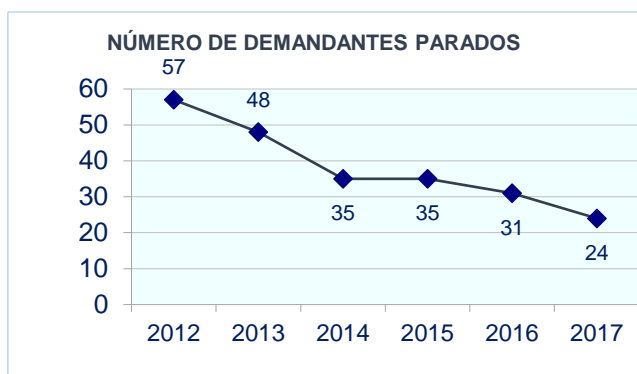

TODO SOBRE TU PROFESIÓN:

CNO: 8322.- Operadores de maquinaria forestal móvil

¿Hay trabajo?

Te ofrecemos una instantánea laboral del grupo profesional 'Operadores de maquinaria forestal móvil' (CNO 8322), en el que está incluida tu profesión:

Contratación en 2017

Número de contratos	160
- con destino en Castilla-La Mancha	95
- con destino en otras Comunidades Autónomas	65
Número de personas contratadas	114
Contratos por persona	1,40

Demanda en 2017

Demandantes parados inscritos a 31 de diciembre de 2017	24

Tendencia en los últimos años: