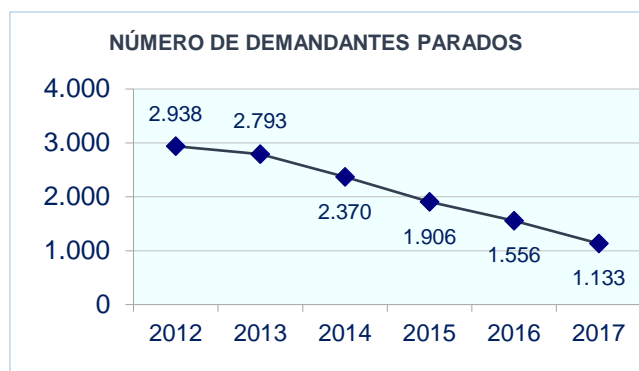

TODO SOBRE TU PROFESIÓN:

CNO: 8332.- Operadores de grúas, montacargas y de maquinaria similar de movimiento de materiales

¿Hay trabajo?

Te ofrecemos una instantánea laboral del grupo profesional 'Operadores de grúas, montacargas y de maquinaria similar de movimiento de materiales' (CNO 8332), en el que está incluida tu profesión:

Contratación en 2017

Número de contratos	721
- con destino en Castilla-La Mancha	526
- con destino en otras Comunidades Autónomas	195
Número de personas contratadas	513
Contratos por persona	1,41

Demanda en 2017

Demandantes parados inscritos a 31 de diciembre de 2017	1.133

Tendencia en los últimos años: