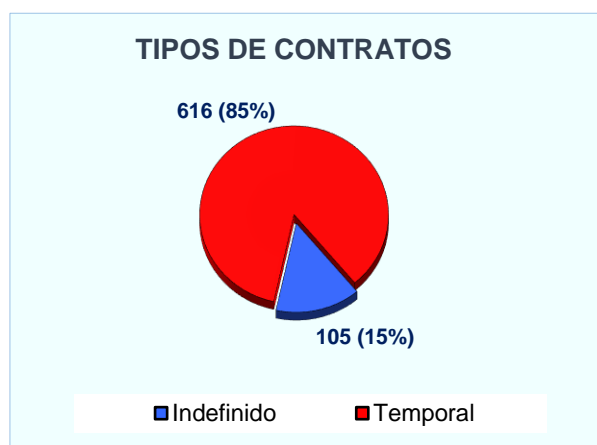

TODO SOBRE TU PROFESIÓN:

CNO: 8332.- Operadores de grúas, montacargas y de maquinaria similar de movimiento de materiales

¿Hay trabajo?

Te ofrecemos una instantánea laboral del grupo profesional 'Operadores de grúas, montacargas y de maquinaria similar de movimiento de materiales' (CNO 8332), en el que está incluida tu profesión:

Contratación en 2017

Número de contratos	721
- con destino en Castilla-La Mancha	526
- con destino en otras Comunidades Autónomas	195
Número de personas contratadas	513
Contratos por persona	1,41

Demanda en 2017

Demandantes parados inscritos a 31 de diciembre de 2017	1.133
---	--------------

Tendencia en los últimos años:

¿Qué tipo de contratos son habituales?

Características de los contratos registrados en el grupo profesional 'Operadores de grúas, montacargas y de maquinaria similar de movimiento de materiales' en el que está incluida tu profesión.