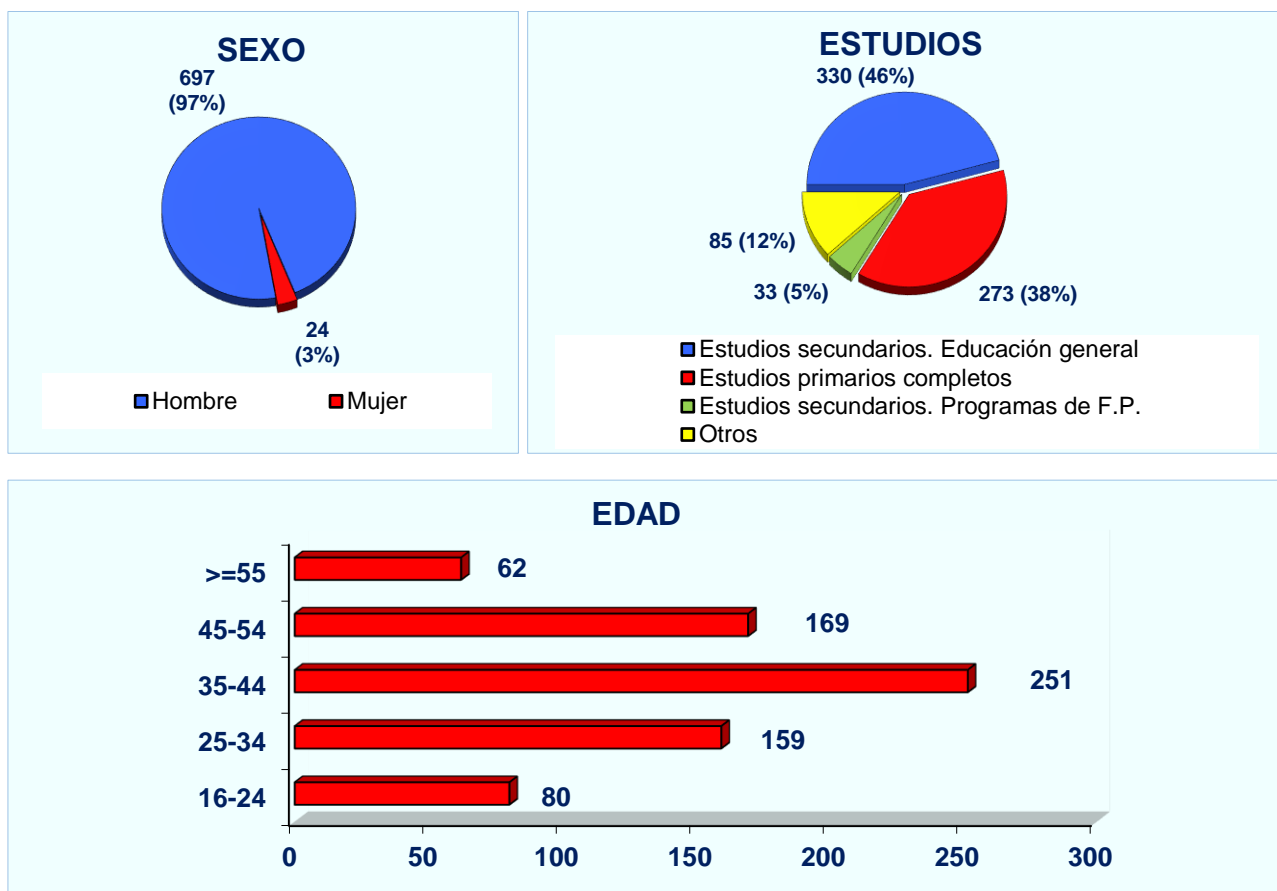

TODO SOBRE TU PROFESIÓN:

CNO: 8332.- Operadores de grúas, montacargas y de maquinaria similar de movimiento de materiales

¿Hay trabajo?

Te ofrecemos una instantánea laboral del grupo profesional 'Operadores de grúas, montacargas y de maquinaria similar de movimiento de materiales' (CNO 8332), en el que está incluida tu profesión:

Demandantes parados inscritos a 31 de diciembre de 2017	1.133
---	--------------

Tendencia en los últimos años:

¿Qué tipo de contratos son habituales?

Características de los contratos registrados en el grupo profesional 'Operadores de grúas, montacargas y de maquinaria similar de movimiento de materiales' en el que está incluida tu profesión.

¿A quién se contrata?

Este es el perfil de las personas contratadas:

Perfil de los demandantes de empleo

Sexo	Hombre	96,73%
	Mujer	3,27%
Edad	16-24 años	1,95%
	25-34 años	8,60%
	35-44 años	30,32%
	45-54 años	36,61%
	55 y más años	22,96%
Nivel de estudios	Sin estudios	0,44%
	Estudios primarios incompletos	3,10%
	Estudios primarios completos	2,30%
	Estudios secundarios. Programas de F.P.	5,23%
	Estudios secundarios. Educación general	86,88%
	Estudios postsecundarios. Técnicos prof. Superiores	1,95%
	Estudios postsecundarios. Primer ciclo universitario	0,27%
	Estudios postsecundarios. Segundo y tercer ciclo	0,18%
	Estudios postsecundarios. Otros	0,09%
	Indeterminado	0,00%