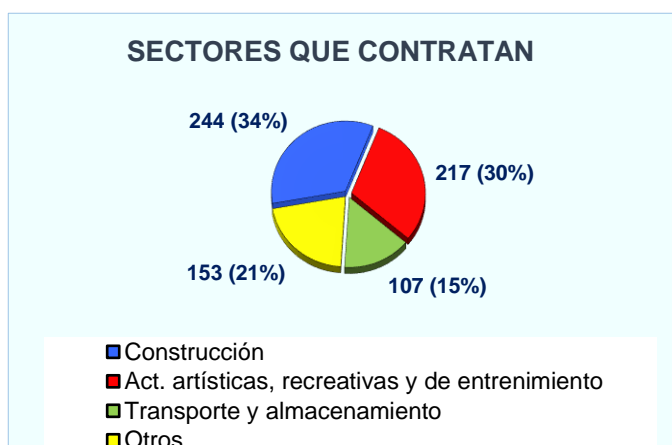

Contratación en 2017

Número de contratos	721
- con destino en Castilla-La Mancha	526
- con destino en otras Comunidades Autónomas	195
Número de personas contratadas	513
Contratos por persona	1,41

Demanda en 2017

Demandantes parados inscritos a 31 de diciembre de 2017	1.133
---	--------------

Tendencia en los últimos años:

¿Qué tipo de contratos son habituales?

Características de los contratos registrados en el grupo profesional 'Operadores de grúas, montacargas y de maquinaria similar de movimiento de materiales' en el que está incluida tu profesión.