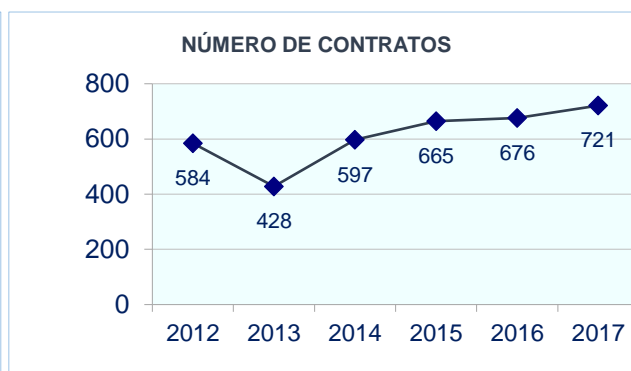

TODO SOBRE TU PROFESIÓN:

CNO: 8332.- Operadores de grúas, montacargas y de maquinaria similar de movimiento de materiales

¿Hay trabajo?

Te ofrecemos una instantánea laboral del grupo profesional 'Operadores de grúas, montacargas y de maquinaria similar de movimiento de materiales' (CNO 8332), en el que está incluida tu profesión:

Contratación en 2017

Número de contratos	721
- con destino en Castilla-La Mancha	526
- con destino en otras Comunidades Autónomas	195
Número de personas contratadas	513
Contratos por persona	1,41

Demanda en 2017

Demandantes parados inscritos a 31 de diciembre de 2017	1.133

Tendencia en los últimos años: