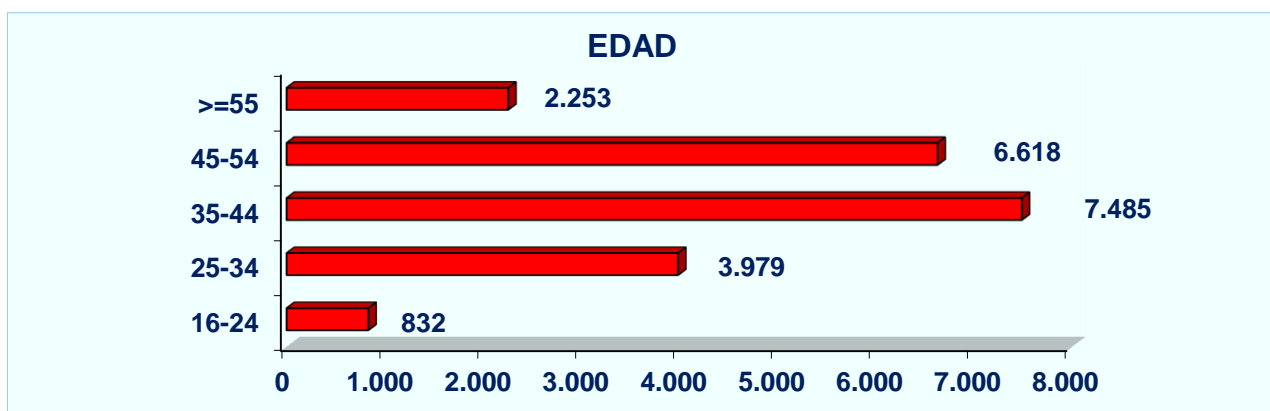

Demanda en 2017

Demandantes parados inscritos a 31 de diciembre de 2017	6.327
---	--------------

Tendencia en los últimos años:

¿Qué tipo de contratos son habituales?

Características de los contratos registrados en el grupo profesional 'Conductores asalariados de camiones' en el que está incluida tu profesión.

¿A quién se contrata?

Este es el perfil de las personas contratadas:

Perfil de los demandantes de empleo

Sexo	Hombre	97,36%
	Mujer	2,64%
Edad	16-24 años	0,68%
	25-34 años	10,68%
	35-44 años	27,03%
	45-54 años	34,32%
	55 y más años	27,58%
Nivel de estudios	Sin estudios	0,30%
	Estudios primarios incompletos	5,07%
	Estudios primarios completos	3,23%
	Estudios secundarios. Programas de F.P.	6,64%
	Estudios secundarios. Educación general	80,96%
	Estudios postsecundarios. Técnicos prof. Superiores	3,23%
	Estudios postsecundarios. Primer ciclo universitario	0,40%
	Estudios postsecundarios. Segundo y tercer ciclo	0,41%
	Estudios postsecundarios. Otros	0,05%
	Indeterminado	0,00%