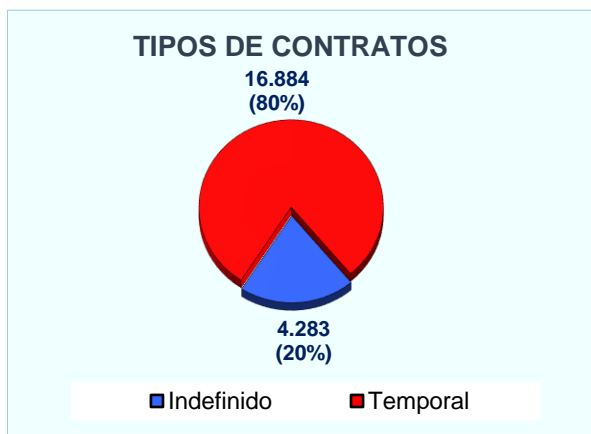

Demanda en 2017

Demandantes parados inscritos a 31 de diciembre de 2017	6.327
---	--------------

Tendencia en los últimos años:

¿Qué tipo de contratos son habituales?

Características de los contratos registrados en el grupo profesional 'Conductores asalariados de camiones' en el que está incluida tu profesión.

¿A quién se contrata?

Este es el perfil de las personas contratadas:

Perfil de los demandantes de empleo

Sexo	Hombre	97,36%
	Mujer	2,64%
Edad	16-24 años	0,68%
	25-34 años	10,68%
	35-44 años	27,03%
	45-54 años	34,32%
	55 y más años	27,58%
Nivel de estudios	Sin estudios	0,30%
	Estudios primarios incompletos	5,07%
	Estudios primarios completos	3,23%
	Estudios secundarios. Programas de F.P.	6,64%
	Estudios secundarios. Educación general	80,96%
	Estudios postsecundarios. Técnicos prof. Superiores	3,23%
	Estudios postsecundarios. Primer ciclo universitario	0,40%
	Estudios postsecundarios. Segundo y tercer ciclo	0,41%
	Estudios postsecundarios. Otros	0,05%
	Indeterminado	0,00%