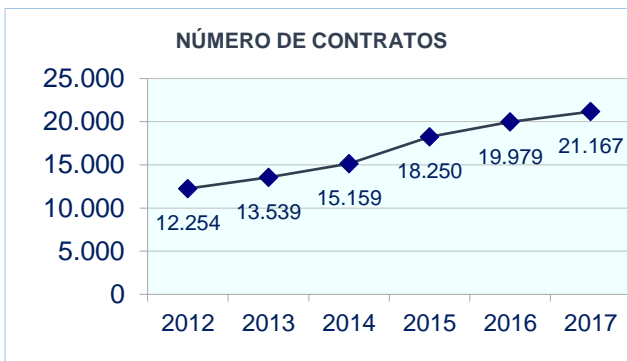

TODO SOBRE TU PROFESIÓN:

CNO: 8432.- Conductores asalariados de camiones

¿Hay trabajo?

Te ofrecemos una instantánea laboral del grupo profesional 'Conductores asalariados de camiones' (CNO 8432), en el que está incluida tu profesión:

Contratación en 2017

Número de contratos	21.167
- con destino en Castilla-La Mancha	16.884
- con destino en otras Comunidades Autónomas	4.283
Número de personas contratadas	13.365
Contratos por persona	1,58

Demanda en 2017

Demandantes parados inscritos a 31 de diciembre de 2017	6.327

Tendencia en los últimos años: