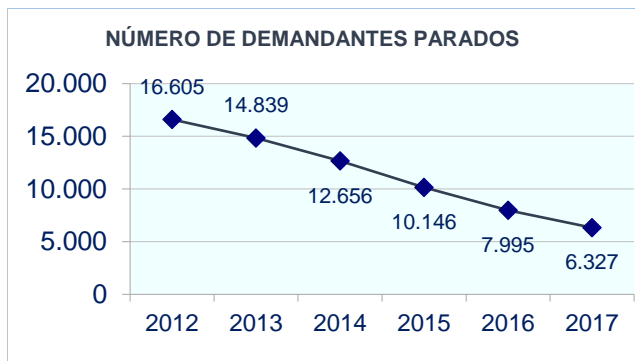

TODO SOBRE TU PROFESIÓN:

CNO: 8432.- Conductores asalariados de camiones

¿Hay trabajo?

Te ofrecemos una instantánea laboral del grupo profesional 'Conductores asalariados de camiones' (CNO 8432), en el que está incluida tu profesión:

Contratación en 2017

Número de contratos	21.167
- con destino en Castilla-La Mancha	16.884
- con destino en otras Comunidades Autónomas	4.283
Número de personas contratadas	13.365
Contratos por persona	1,58

Demanda en 2017

Demandantes parados inscritos a 31 de diciembre de 2017	6.327

Tendencia en los últimos años: